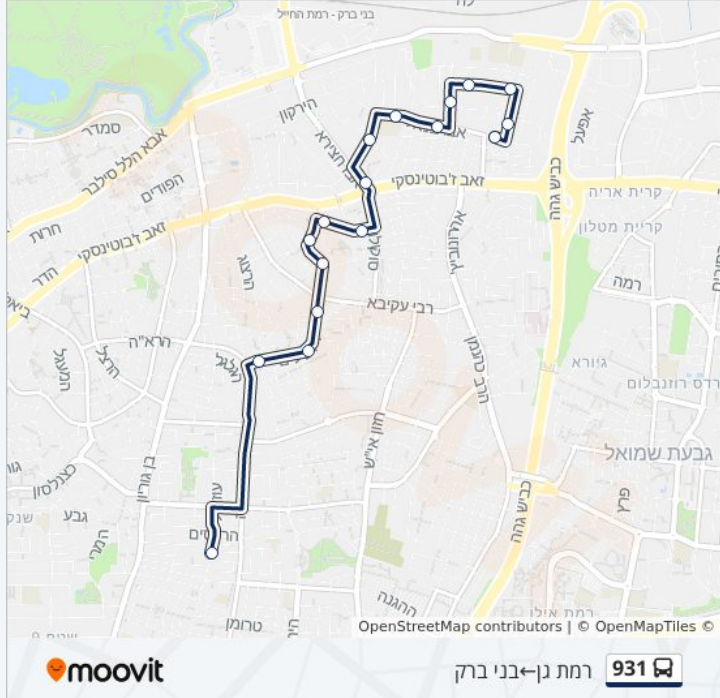

### לוחות זמנים של קו 931

לוח זמנים של קו בני ברק ← רמת גן

07:05	ראשון
לא פעיל	שני
07:05	שלישי
07:05	רביעי
07:05	חמישי
07:05	שישי
לא פעיל	שבת

**מידע על קו 931**  
**כיוון:** בני ברק ← רמת גן  
**תחנות:** 18  
**משך הנסיעה:** 23 דק'  
**התחנות שבהן עובר הקו:**

### כיוון: בני ברק ← רמת גן

18 תחנות

[צפייה בלוחות הזמנים של הקו](#)

ת.רק"ל אהרונביץ'/דרך ז'בוטינסקי  
 אברבנאל/הרב נורוק  
 הרב נורוק/ אברבנאל  
 הרב נורוק/רבי גניחובסקי  
 בית חנוך/רבי גניחובסקי  
 הרב אברמסקי/הרב מנצור בן שמעון  
 יגאל אלון/הרב טייב  
 אברבנאל/צבי הרלינג  
 אברבנאל/המכבים  
 המכבים/הרב ברוט  
 ז'בוטינסקי/ אבו חצירא  
 דרך ז'בוטינסקי/דב גרונר  
 רבי עקיבא/שמואל הנביא  
 הרב קוק/חברון  
 ירושלים/הרא"ה  
 הרא"ה/היתד  
 הרא"ה/ברקאי  
 ביה"ס חורב/עוזיאל

### לוחות זמנים של קו 931

לוח זמנים של קו רמת גן-בני ברק

14:43	ראשון
לא פעיל	שני
14:43	שלישי
14:43	רביעי
14:43	חמישי
11:55	שישי
לא פעיל	שבת

**מידע על קו 931**  
**כיוון:** רמת גן-בני ברק  
**תחנות:** 18  
**משך הנסיעה:** 20 דק'  
**התחנות שבהן עובר הקו:**

### כיוון: רמת גן-בני ברק

18 תחנות

[צפייה בלוחות הזמנים של הקו](#)

- ביה"ס חורב/עוזיאל
- הרא"ה/חזית ציון
- ירושלים/דניאל
- עיריית בני ברק/ירושלים
- ירושלים/בן זכאי
- רמב"ם/הרב מיימון
- ביה"ס בית יעקב/רמב"ם
- אבן גבירול/רמב"ם
- אבן גבירול/הרב מיימון
- הרב ישראל אבו חצירא/הרב ברוט
- המכבים/הרב ברוט
- אברבנאל/המכבים
- אברבנאל/צבי הרלינג
- צבי הרלינג/הרב טייב
- גן שפירא/הרב קובלסקי
- הרב קובלסקי/הרב נורוק
- הרב נורוק/אברבנאל
- אברבנאל/הרב נורוק