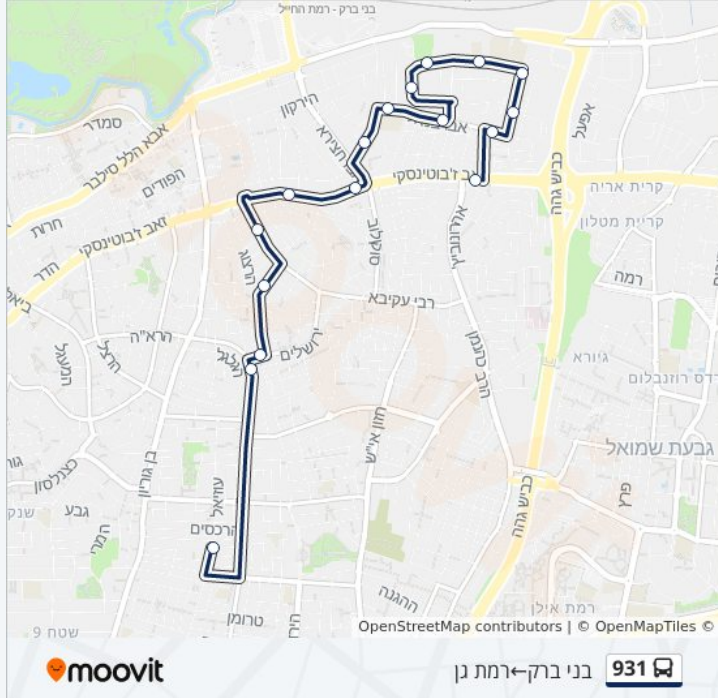

לקו 931 (בני ברק ← רמת גן) יש 2 מסלולים. שעות הפעילות בימי חול הן:  
 (1) בני ברק ← רמת גן: 07:05 (2) רמת גן ← בני ברק: 14:43  
 אפליקציית Moovit עוזרת למצוא את התחנה הקרובה ביותר של קו 931 וכדי לדעת מתי יגיע קו 931

### לוחות זמנים של קו 931

לוח זמנים של קו בני ברק ← רמת גן

07:05	ראשון
לא פעיל	שני
07:05	שלישי
07:05	רביעי
07:05	חמישי
07:05	שישי
לא פעיל	שבת

**מידע על קו 931**  
**כיוון:** בני ברק ← רמת גן  
**תחנות:** 18  
**משך הנסיעה:** 23 דק'  
**התחנות שבהן עובר הקו:**

### כיוון: בני ברק ← רמת גן

18 תחנות

[צפייה בלוחות הזמנים של הקו](#)

ת.רק"ל אהרונביץ'/דרך ז'בוטינסקי  
 אברבנאל/הרב נורוק  
 הרב נורוק/ אברבנאל  
 הרב נורוק/רבי גניחובסקי  
 בית חנוך/רבי גניחובסקי  
 הרב אברמסקי/הרב מנצור בן שמעון  
 יגאל אלון/הרב טייב  
 אברבנאל/צבי הרלינג  
 אברבנאל/המכבים  
 המכבים/הרב ברוט  
 ז'בוטינסקי/ אבו חצירא  
 דרך ז'בוטינסקי/דב גרונר  
 רבי עקיבא/שמואל הנביא  
 הרב קוק/חברון  
 ירושלים/הרא"ה  
 הרא"ה/היתד  
 הרא"ה/ברקאי  
 ביה"ס חורב/עוזיאל

### לוחות זמנים של קו 931

לוח זמנים של קו רמת גן-בני ברק

14:43	ראשון
לא פעיל	שני
14:43	שלישי
14:43	רביעי
14:43	חמישי
11:55	שישי
לא פעיל	שבת

**מידע על קו 931**  
**כיוון:** רמת גן-בני ברק  
**תחנות:** 18  
**משך הנסיעה:** 20 דק'  
**התחנות שבהן עובר הקו:**