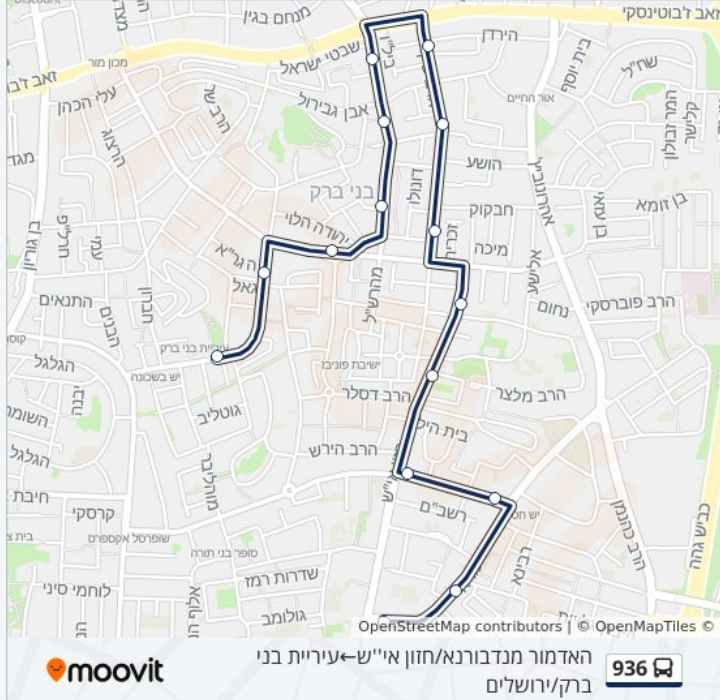

**כיוון: האדמור מנדבורנא/חזון אי"ש—עיריית בני ברק/ירושלים**

14 תחנות

[צפייה בלוחות הזמנים של הקו](#)

האדמור מנדבורנא/חזון אי"ש

עזרא/דמשק אליעזר

נחמיה/חזון אי"ש

חזון אי"ש/האדמו"ר מגור

חזון אי"ש/רבנו תם

הרב שך/הרב קוטלר

הרב ש"ך/חשב סופר

הרב שך/דרך ז'בוטינסקי

סוקולוב/דרך ז'בוטינסקי

סוקולוב/אבן גבירול

סוקולוב/הרב קוטלר

רבי עקיבא/גן ורשה

ירושלים/בן זכאי

עיריית בני ברק/ירושלים