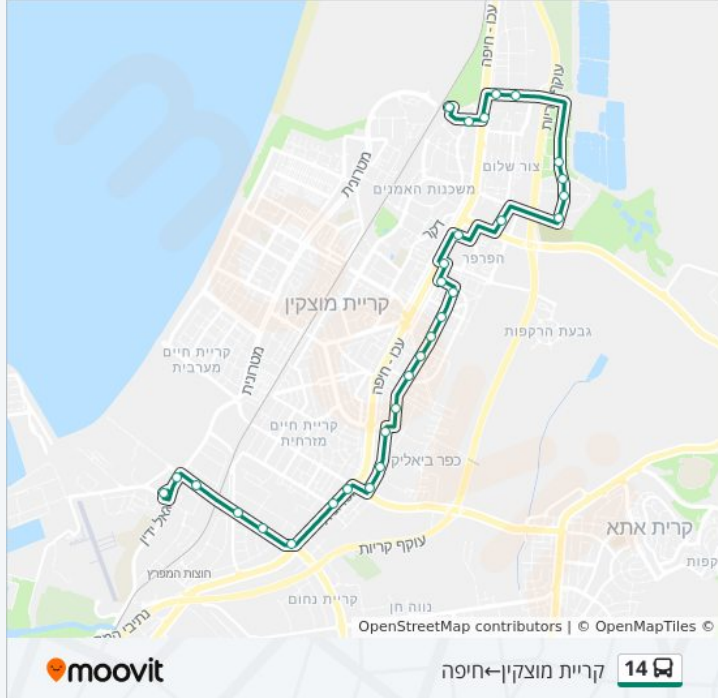

הנרייטה סולד/כינרת

וייצמן/ירושלים עיריה

קופת חולים/וייצמן

וייצמן/העמקים

צומת קרית חיים

משטרת קרית חיים/ההסתדרות

חלוצי התעשייה/צ. קרית אתא

חלוצי התעשייה/החרש

חלוצי התעשייה/שנקר

חלוצי התעשייה/הגומא

יגאל ידין/חלוצי התעשייה

יהודה איתן/דרך יגאל ידין

בדיקת שעות ההגעה בזמן אמת

לוחות זמנים ומפה של קו 14 זמינים להורדה גם בגרסת PDF באתר האינטרנט שלנו: moovitapp.com. היעזר ב[אפליקציית Moovit](https://moovitapp.com) כדי לצפות בזמני ההגעה בזמן אמת של אוטובוסים, לוחות זמנים של הרכבות או הרכבות התחתיות וכדי לקבל הנחיות מסלול, צעד אחר צעד, לכל סוגי התחבורה הציבורית בישראל.

[אודות Moovit](#) • [פתרונות MaaS](#) • [מדינות נתמכות](#) • [קהילת העורכים](#)

כל הזכויות שמורות - © Moovit 2024