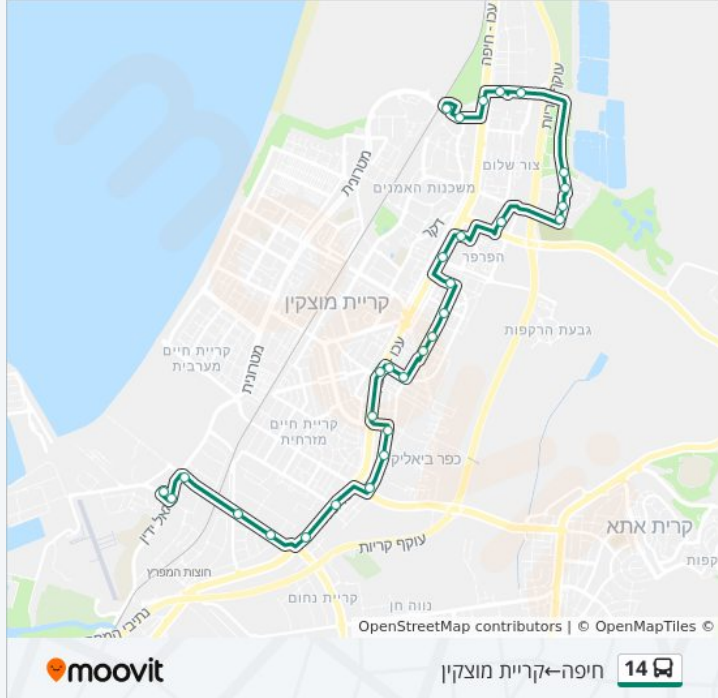

**לוחות זמנים של קו 14**  
 לוח זמנים של קו חיפה ← קריית מוצקין

23:00 - 05:00	ראשון
23:00 - 05:00	שני
23:00 - 05:00	שלישי
23:00 - 05:00	רביעי
23:00 - 05:00	חמישי
16:00 - 05:00	שישי
23:05 - 20:05	שבת

**מידע על קו 14**  
 כיוון: חיפה ← קריית מוצקין  
 תחנות: 30  
 משך הנסיעה: 35 דק'  
 התחנות שבהן עובר הקו:

**כיוון: חיפה ← קריית מוצקין**

30 תחנות

[צפייה בלוחות הזמנים של הקו](#)

- יהודה איתן/דרך יגאל ידין
- יגאל ידין/נחום ארמן
- חלוצי התעשייה/יגאל ידין
- חלוצי התעשייה/שנקר
- חלוצי התעשייה/השישי
- ההסתדרות/צומת קרית אתא
- אורט ביאליק/שדרות ההסתדרות
- וייצמן/תבור
- שדרות וייצמן/יגור
- וייצמן/ירושלים
- דרך עכו/קריית ביאליק
- דרך עכו/הגפן
- הגפן/חניתה
- הגפן/קרן היסוד
- קרן היסוד/הברושים
- קרן היסוד/אלונים
- קרן היסוד/התאנים
- שבטי ישראל/זבולון
- קרית יואל/ד. עכו חיפה
- מרפאת זבולון
- חוגלה/דרור
- נעמי שמר/עוזי חיטמן