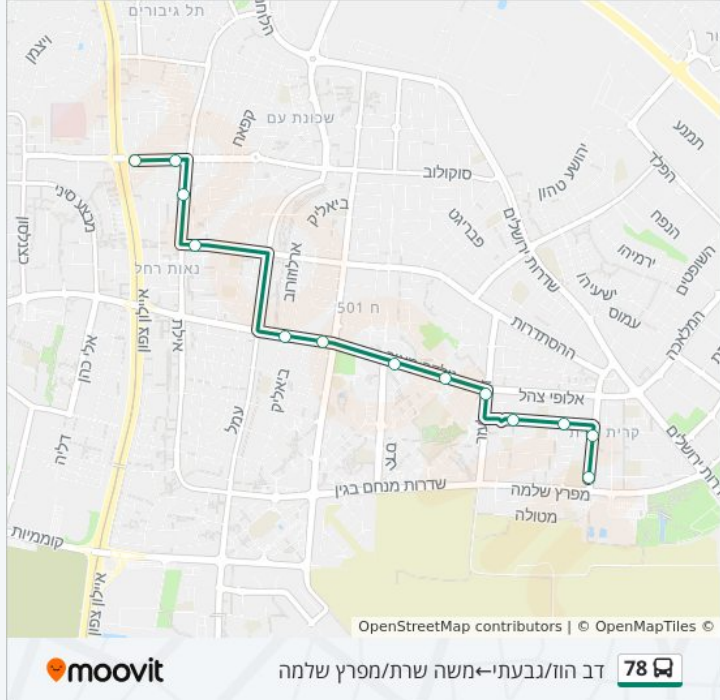

לקו 78 דב הוז/גבעתי-משה שרת/מפרץ שלמה יש מסלול אחד. שעות הפעילות בימי חול הן:  
 (1) דב הוז/גבעתי-משה שרת/מפרץ שלמה: 07:25  
 אפליקציית Moovit עוזרת למצוא את התחנה הקרובה ביותר של קו 78 וכדי לדעת מתי יגיע קו 78

## מידע על קו 78

כיוון: דב הוז/גבעתי-משה שרת/מפרץ שלמה  
 תחנות: 13  
 משך הנסיעה: 14 דק'  
 התחנות שבהן עובר הקו:

## כיוון: דב הוז/גבעתי-משה שרת/מפרץ שלמה

13 תחנות

[צפייה בלוחות הזמנים של הקו](#)

דב הוז/גבעתי  
 דב הוז/המעפילים  
 דב הוז/הנרייטה סולד  
 ויצמן/ההסתדרות  
 הופיין/ביאליק  
 גולדה מאיר/ראובן ברקת  
 קניון חולון/גולדה מאיר  
 תיכון קוגל/גולדה מאיר  
 דוד אלעזר/גולדה מאיר  
 בית ספר שרת/קרן היסוד  
 קרן היסוד/בית לחם  
 משה שרת/קרן היסוד  
 משה שרת/מפרץ שלמה