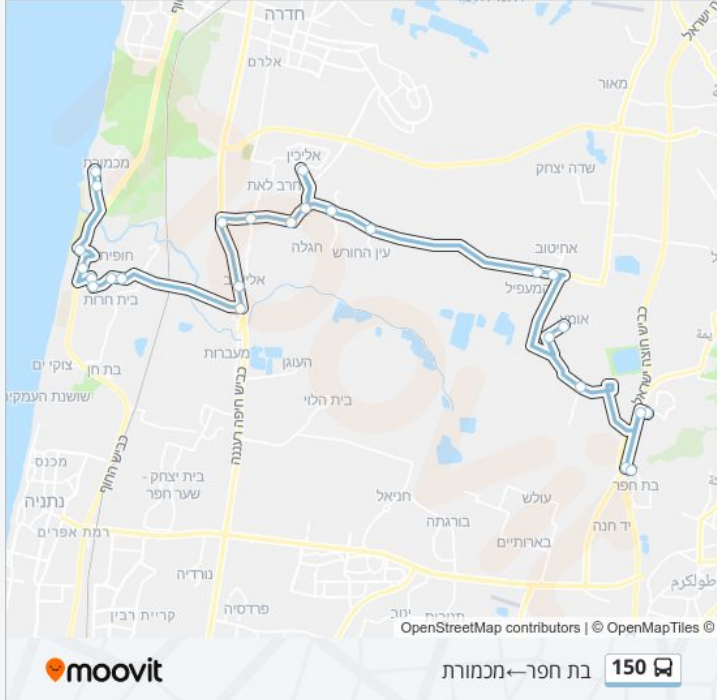

צומת ינאי לצפון
מחלף ינאי למערב
מבואות ים
מעלה האשלים/דרך החוף

לוחות זמנים של קו 150

לוח זמנים של קו מכמורת—בת חפר

17:50 - 09:00	ראשון
17:50 - 09:00	שני
17:50 - 09:00	שלישי
17:50 - 09:00	רביעי
17:50 - 09:00	חמישי
15:50 - 09:00	שישי
לא פעיל	שבת

מידע על קו 150
כיוון: מכמורת—בת חפר
תחנות: 25
משך הנסיעה: 31 דק'
התחנות שבהן עובר הקו:

כיוון: מכמורת—בת חפר

25 תחנות

[צפייה בלוחות הזמנים של הקו](#)

בי"ס מבואות ים
מכללה/דרך החוף
מחלף ינאי
צומת ינאי לדרום
הראשונים/מורד ההדרים
דרך הכפר/מעלה הפיקוסים
דרך הכפר/משעול גנים
מועצה מקומית/דרך הכפר
כביש 5720/דרך האי
צומת חפר
אלישיב
צומת הרוא"ה
צומת חיבת ציון
חגלה
כניסה דרומית/שלום שבזי
צומת אליכין
צומת גבעת חיים
צומת עין חורש