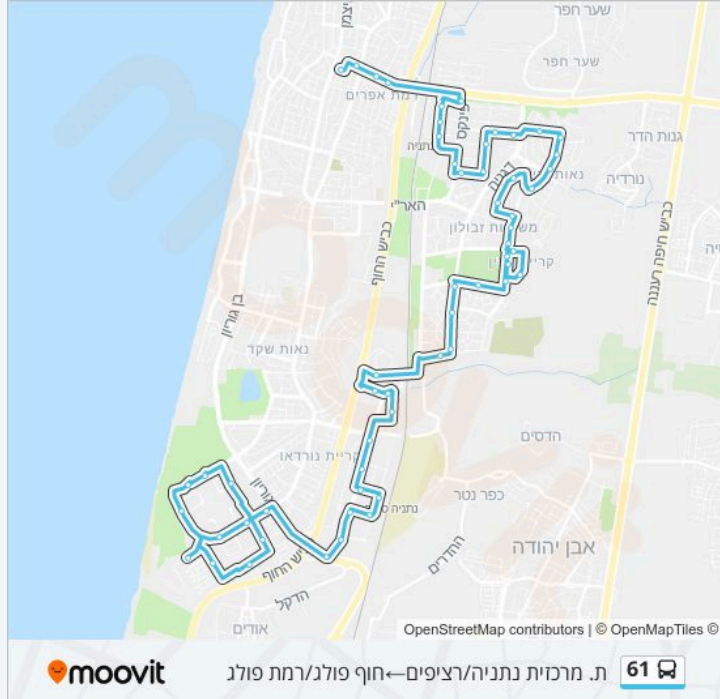

- ההשכלה/השומר
- ההשכלה/הרב יהודה אונטרמן
- ההשכלה/האוניברסיטה
- הנשר/הזמיר
- הזמיר/החסידה
- דרך הפארק/הזמיר
- דרך הפארק/האוניברסיטה
- דרך הפארק/אלונים
- אלונים/הנופר
- דגניה/פרח
- דרך דגניה/ליבר זאב
- דרך דגניה/בני וו.רייך
- בני וו. רייך/אדר
- אצטדיון נתניה
- סינמה סיטי/המחקר
- מכללת הרמלין/המחקר
- עירייה/הצורן
- בית חרושת טבע
- שד. גיבורי ישראל/התרופה
- הבונים/גיבורי ישראל
- תחנת רכבת ספיר/יד חרוצים
- האומנות/יד חרוצים
- שד. גיבורי ישראל/האומנות
- איקאה/שדרות גיבורי ישראל
- צומת אביר/כביש 553
- קניון עיר ימים/זלמן שז"ר
- זלמן שז"ר/בני ברמן
- אהוד מנור/דודו דותן
- הלילך/המרגניות
- מנחם סבידור/אנצו סירני
- אמנון ותמר/מעפילי אגוז
- בני ברמן/אריק לביא