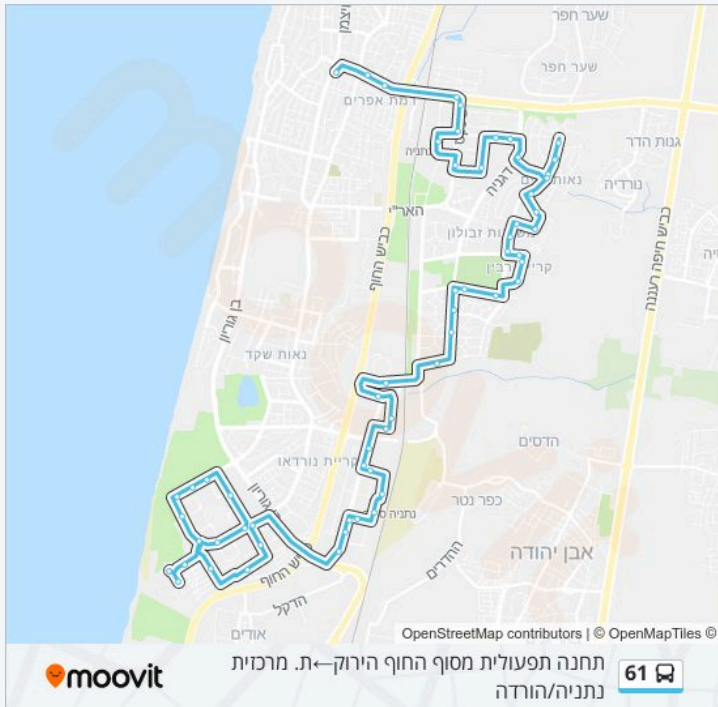

אמנון ותמר/מעפילי אגוז

בני ברמן/אריק לביא

עוזי חיטמן

עוזי חיטמן/אהוד מנור

אהוד מנור/משה וילנסקי

חוף פולג/רמת פולג

לוח זמנים של קו תחנה תפעולית מסוף החוף הירוק-ת. מרכזית נתניה/הורדה

23:00 - 05:00	ראשון
23:00 - 05:00	שני
23:00 - 05:00	שלישי
23:00 - 05:00	רביעי
23:00 - 05:00	חמישי
לא פעיל	שישי
23:30 - 20:00	שבת

מידע על קו 61
כיוון: תחנה תפעולית מסוף החוף הירוק-ת. מרכזית נתניה/הורדה
תחנות: 60
משך הנסיעה: 59 דק'
התחנות שבהן עובר הקו:

תחנה תפעולית מסוף החוף הירוק

החוף הירוק

חוף פולג/רמת פולג

אהוד מנור/דודו דותן

אהוד מנור/נתן יונתן