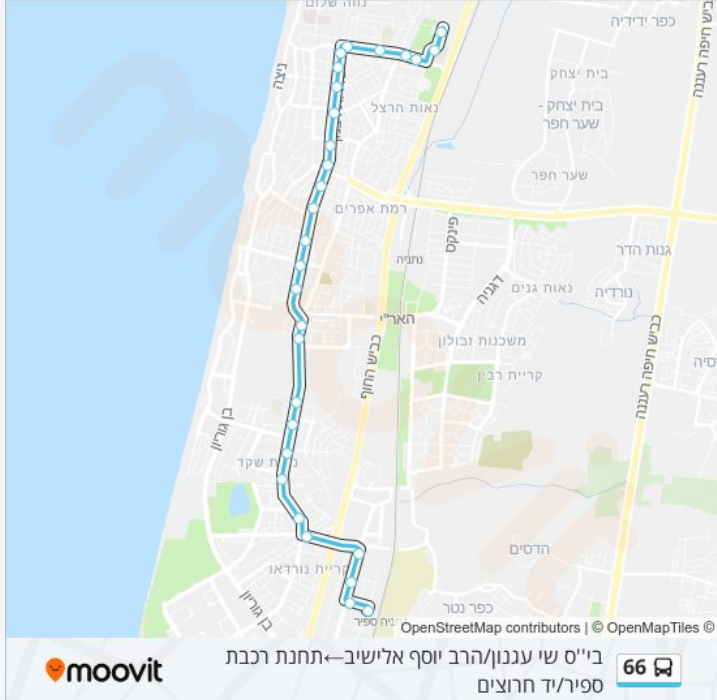

29 תחנות

[צפייה בלוחות הזמנים של הקו](#)

בי"ס שי עגנון/הרב יוסף אלישיב

הרב יוסף אלישיב/הרב שלמה מכלוף אורגד

פרופסור אלברט אינשטיין/פרופסור שור

פרופסור אלברט אינשטיין/שלמה דרור

נחום סוקולוב/פייר זילבר

בית הבאר/נחום סוקולוב

הרב הרצוג/שדרות חיים וייצמן

וייצמן/איכילוב

שדרות וייצמן/יהודה הנשיא

י.ח. ברנר/שד. חיים וייצמן

וייצמן/ששת הימים

שדרות חיים וייצמן/שער העמק

שדרות בנימין/שער הגיא

שד. בנימין/שד. ירושלים

שדרות בנימין/טשרניחובסקי

שד. בן אבי"שד. בנימין

שד. בנימין/שלום שבזי

בן צבי/הגר"א

בית ספר טשרניחובסקי/בן צבי

בן צבי/נחום

בן צבי/פלוגת מכבי  
 הנביאים/שד. בן צבי  
 בן צבי/גרנבוים  
 שדרות בן צבי/שדרות אגם כנרת  
 שלום עליכם/שדרות פנחס לבון  
 בית חרושת טבע  
 שד. גיבורי ישראל/התרופה  
 הבונים/גיבורי ישראל  
 תחנת רכבת ספיר/יד חרוצים

בי"ס שי עגנון/הרב יוסף אלישיב—תחנת רכבת ספיר/יד חרוצים

66