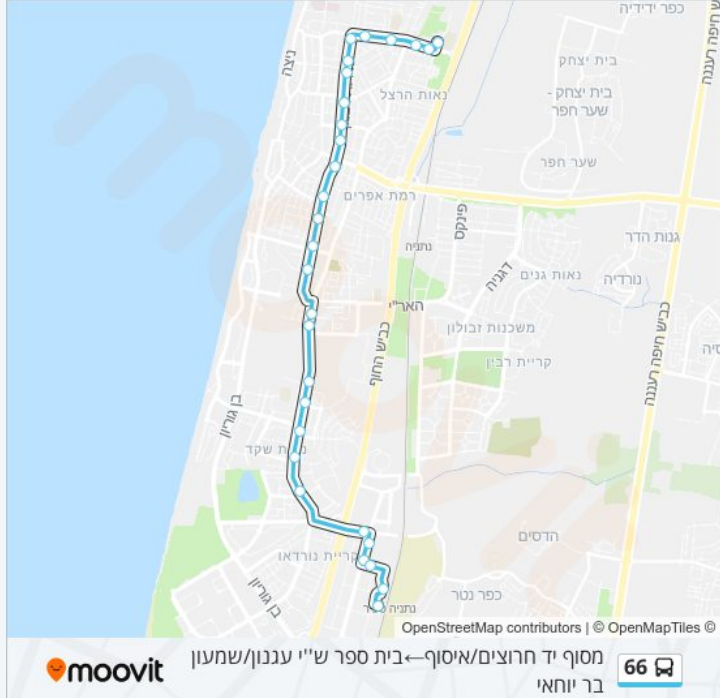

### מידע על קו 66

**כיוון:** מסוף יד חרוצים/איסוף—בית ספר ש"י עגנון/שמעון בר יוחאי  
**תחנות:** 29  
**משך הנסיעה:** 29 דק'  
**התחנות שבהן עובר הקו:**

### כיוון: מסוף יד חרוצים/איסוף—בית ספר ש"י עגנון/שמעון בר יוחאי

29 תחנות

[צפייה בלוחות הזמנים של הקו](#)

מסוף יד חרוצים/איסוף  
 ת. רכבת ספיר/איסוף  
 התרופה/אריה רגב  
 שדרות גיבורי ישראל/התרופה  
 בית חרושת אביק  
 גשר השלום/הגביש  
 שדרות בן צבי/שדרות אגם כנרת  
 משטרה/בן צבי  
 שד. בן צבי/שמחה ארליך  
 בן צבי/נחום  
 בן צבי/כפר אוריה  
 בית ספר טשרניחובסקי/בן צבי  
 שד. בן צבי/היהלומן אברהם  
 שד. בנימין/הרב טביב  
 שד. בן אבי"ש/שד. בנימין  
 שד. בנימין/תחכמוני  
 שד. בנימין/שד. ירושלים  
 ת. מרכזית נתניה