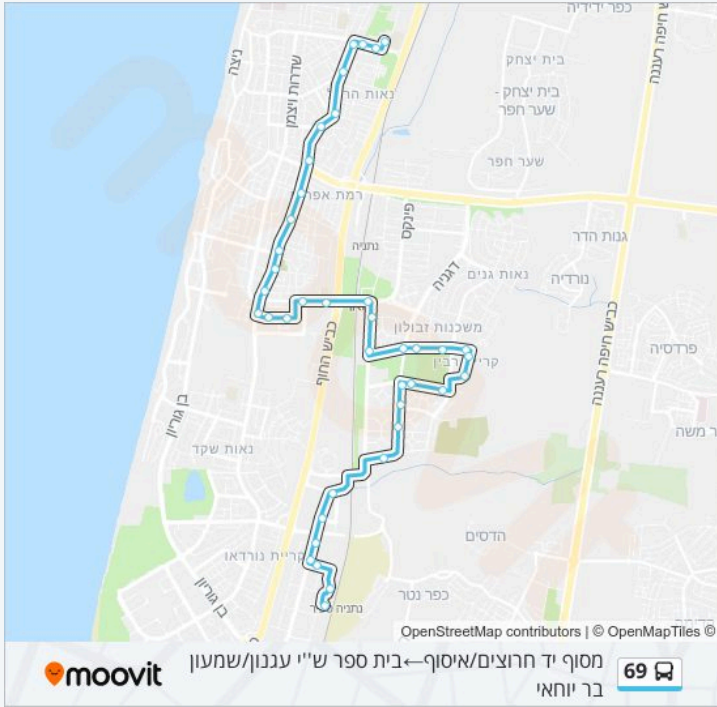

משך הנסיעה: 38 דק' התחנות שבהן עובר הקו:

- דרך דגניה/ליבר זאב
- דרך דגניה/אלונים
- אלונים/דרך דגניה
- אלונים/המורן
- הברבור/הזמיר
- הזמיר/השחק
- הזמיר/הנשר
- מכללת נתניה/החינוך העברי
- האוניברסיטה/דרך דגניה
- פרופסור יוסף קלזנר/דרך דגניה
- שדרות טום לנטוס/פרופסור יוסף קלזנר
- שדרות טום לנטוס/הרטום
- הארוזים/האר"י
- האר"י/גשר האחדות
- האר"י/הרב חרל"פ
- הגר"א/דון יוסף הנשיא
- בית ספר טשרניחובסקי/הגר"א
- שד. בן צבי/היהלומן אברהם
- עובדיה בן שלום/האר"י
- עובדיה בן שלום/רמב"ם
- פתח תקווה/אצ"ל
- פתח תקווה/טיומקין
- פתח תקווה/גבע
- דרך חיאל/הרצל
- דרך חיאל/מלחמת ששת הימים
- דרך חיאל/הרב ריינס
- עמק חפר/אליהו גולומב
- נחום סוקולוב/עמק חפר
- פרופסור אלברט איינשטיין/צ.פ. חיות
- פרופסור אלברט איינשטיין/פרופסור שור
- בית ספר ש"י עגנון/שמעון בר יוחאי