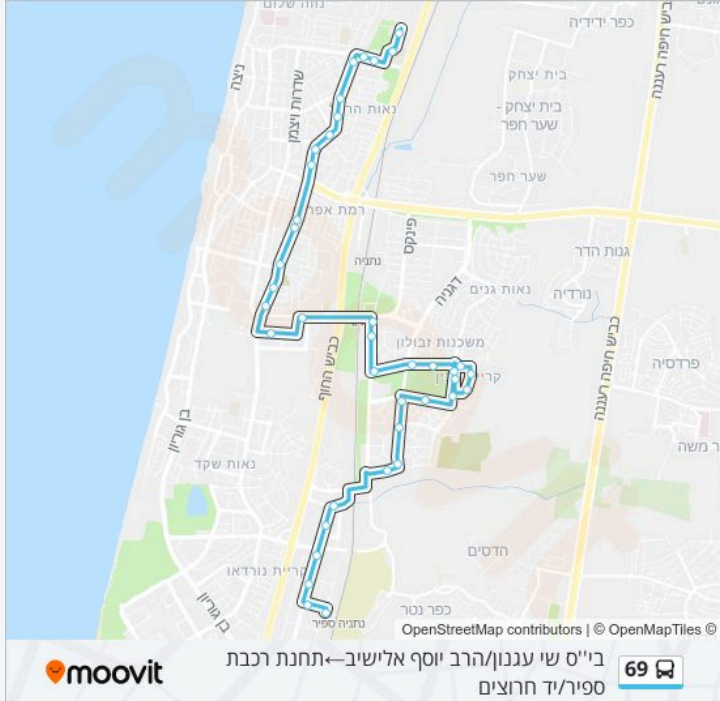

## כיוון: בי"ס שי עגנון/הרב יוסף אלישיב—תחנת רכבת ספיר/יד חרוצים

39 תחנות

[צפייה בלוחות הזמנים של הקו](#)

בי"ס שי עגנון/הרב יוסף אלישיב

הרב יוסף אלישיב/הרב שלמה מכלוף אורגד

פרופסור אלברט איינשטיין/פרופסור שור

פרופסור אלברט איינשטיין/שלמה דרור

עמק חפר/טרומפלדור

הרב ריינס/עמק חפר

הרב ריינס/הרופא רבקה

דרך חיאל/הרב ריינס

דרך חיאל/מלחמת ששת הימים

דרך חיאל/היהלום

פתח תקווה/ד"ר מרדכי שריבר

פתח תקווה/אפרים אהרונסון

פתח תקווה/בן אבי

עובדיה בן שלום/רמב"ם

עובדיה בן שלום/שלום שבזי

בית ספר טשרניחובסקי/הגר"א

האר"י/דן שומרון

שדרות טום לנטוס/האר"י

שדרות טום לנטוס/הרטום

יוסף קלאוזנר/שדרות טום לנטוס

- האוניברסיטה/דרך דגניה
- חורשת הסרגינטיים/האוניברסיטה
- הנשר/הזמיר
- הזמיר/השחף
- הזמיר/החסידה
- דרך הפארק/הזמיר
- דרך הפארק/האוניברסיטה
- דרך הפארק/אלונים
- אלונים/הנופר
- דגניה/פרח
- דרך דגניה/ליבר זאב
- דרך דגניה/בני וו.ריין
- בני וו. רייך/אדר
- מכללת הרמלין/המחקר
- הגביש/המחקר
- בית חרושת טבע
- שד. גיבורי ישראל/התרופה
- הבונים/גיבורי ישראל
- תחנת רכבת ספיר/יד חרוצים