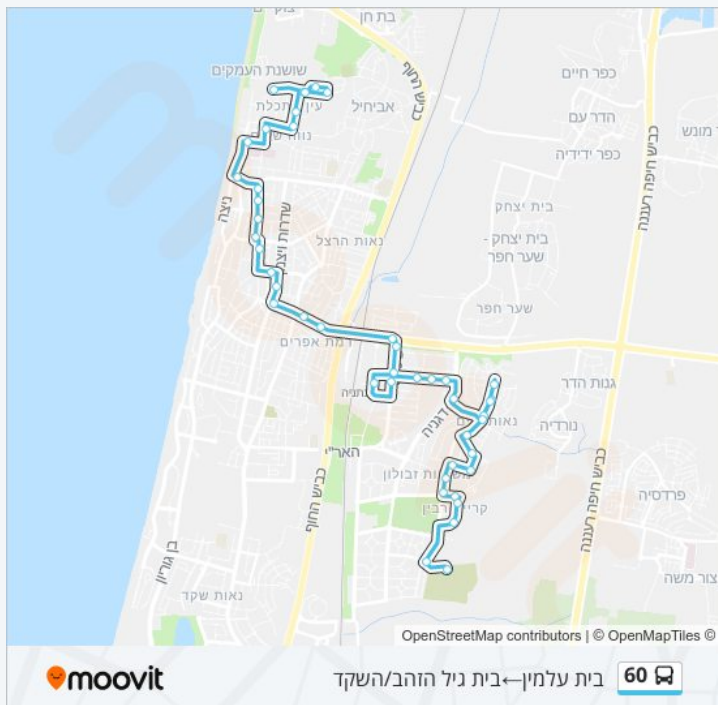

- בית עלמין
- דרך הפארק/הרב נריה
- הברבור/הזמיר

21:30 - 05:30

חמישי

16:15 - 07:00

שישי

לא פעיל

שבת

מידע על קו 60

כיוון: בית עלמין—בית גיל הזהב/השקד

תחנות: 45

משך הנסיעה: 43 דק'

התחנות שבהן עובר הקו:

הזמיר/השחף

הזמיר/הנשר

ההשכלה/האוניברסיטה

ההשכלה/הרב יהודה אונטרמן