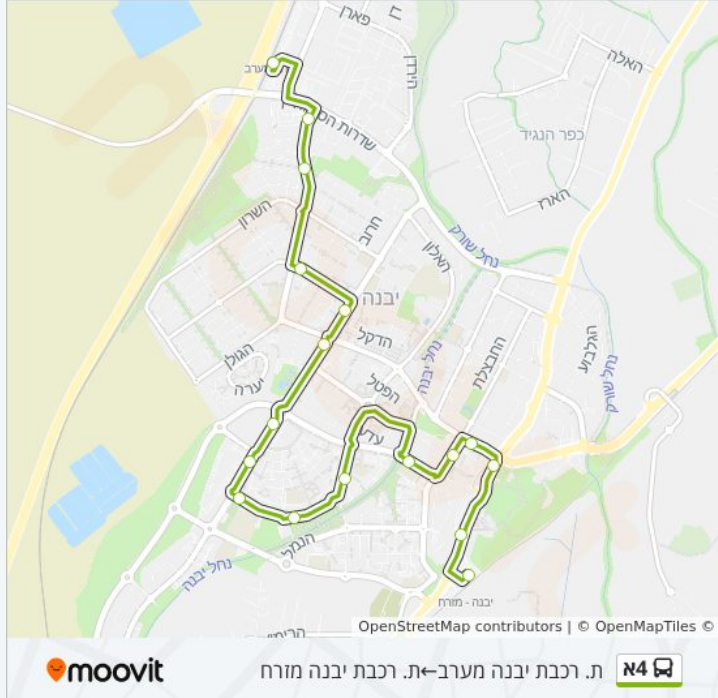

חטיבת גבעתי/גיבורי החיל

גיבורי החיל/התנאים

עירייה/שד. דואני

שדרות העצמאות/שדרות דואני

העצמאות/אזור התעשייה

ת. רכבת יבנה מזרח

בדיקת שעות ההגעה בזמן אמת

לוחות זמנים ומפה של קו 4 זמינים להורדה גם בגרסת PDF באתר האינטרנט שלנו: moovitapp.com. היעזר ב[אפליקציית Moovit](#) כדי לצפות בזמני ההגעה בזמן אמת של אוטובוסים, לוחות זמנים של הרכבות או הרכבות התחתיות וכדי לקבל הנחיות מסלול, צעד אחר צעד, לכל סוגי התחבורה הציבורית בישראל.