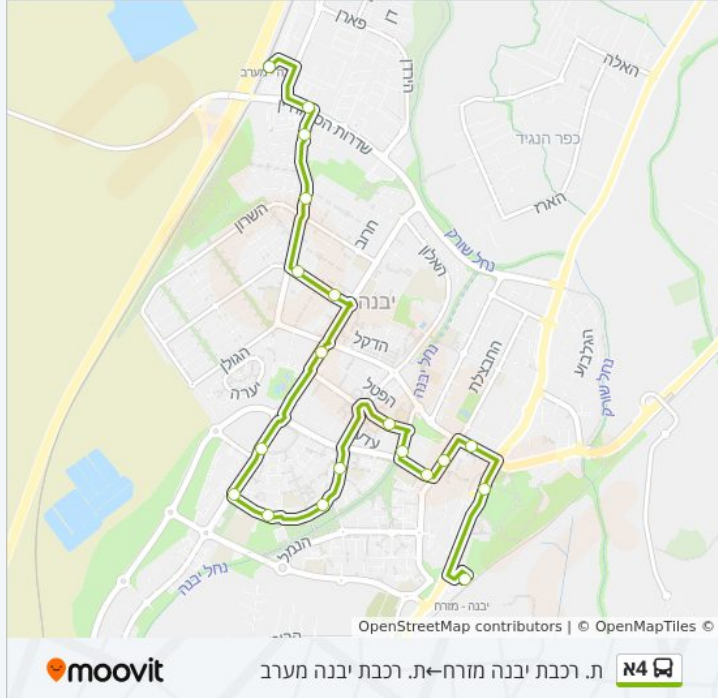

לקו 4א (ת. רכבת יבנה מזרח←ת. רכבת יבנה מערב) יש 2 מסלולים. שעות הפעילות בימי חול הן:
 (1) ת. רכבת יבנה מזרח←ת. רכבת יבנה מערב: 06:05 - 22:30 (2) ת. רכבת יבנה מערב←ת. רכבת יבנה מזרח: 05:30 - 22:15
 אפליקציית Moovit עוזרת למצוא את התחנה הקרובה ביותר של קו 4א וכדי לדעת מתי יגיע קו 4א

מידע על קו 4א

כיוון: ת. רכבת יבנה מזרח←ת. רכבת יבנה מערב
 תחנות: 19
 משך הנסיעה: 18 דק'
 התחנות שבהן עובר הקו:

כיוון: ת. רכבת יבנה מזרח←ת. רכבת יבנה מערב

19 תחנות

[צפייה בלוחות הזמנים של הקו](#)

- ת. רכבת יבנה מזרח
- יבנה/אזור תעשייה
- עירייה/שד. דואני
- גיבורי החיל/עולי הגרדום
- חטיבת גבעתי/גן סנהדרין
- קדושי קהיר/האמוראים
- צלף/עדעד
- הדוגית/המפרש
- הדוגית/השייטים
- הדוגית/הדייגים
- הרצל/הדוגית
- שדרות ז'בוטינסקי/התורן
- שדרות ז'בוטינסקי/שדרות דואני
- האגוז/שדרות ז'בוטינסקי
- שד. ירושלים/אגוז
- שדרות ירושלים/רותם
- שדרות ירושלים/הקישון
- שד. הסנהדרין/שד. ירושלים
- ת. רכבת יבנה מערב