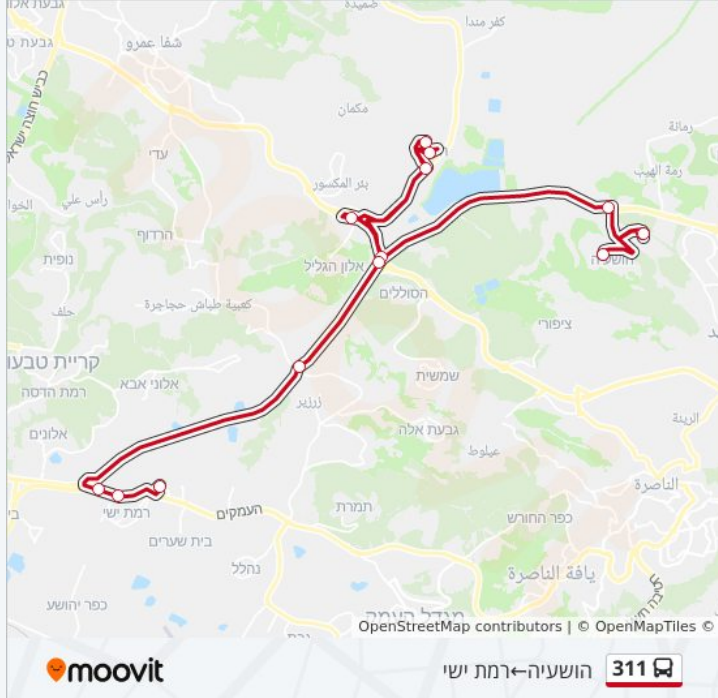

לוחות זמנים של קו 311 לוח זמנים של קו רמת ישי-הושעיה

23:00 - 06:30	ראשון
23:00 - 06:30	שני
23:00 - 06:30	שלישי
23:00 - 06:30	רביעי
23:00 - 06:30	חמישי
14:15 - 08:15	שישי
לא פעיל	שבת

מידע על קו 311
כיוון: רמת ישי-הושעיה
תחנות: 10
משך הנסיעה: 22 דק'
התחנות שבהן עובר הקו:

כיוון: רמת ישי-הושעיה

10 תחנות

[צפייה בלוחות הזמנים של הקו](#)

אזור תעשייה רמת ישי

רמת ישי

צומת רמת ישי מערב

מחלף ישי/כביש 77

צומת זרזיר

מחלף המוביל/לצפון

מחלף הושעיה

הושעיה/ש.ג.מ. ציפורית

הושעיה/ש.ג.מ. ציפורית

הושעייה