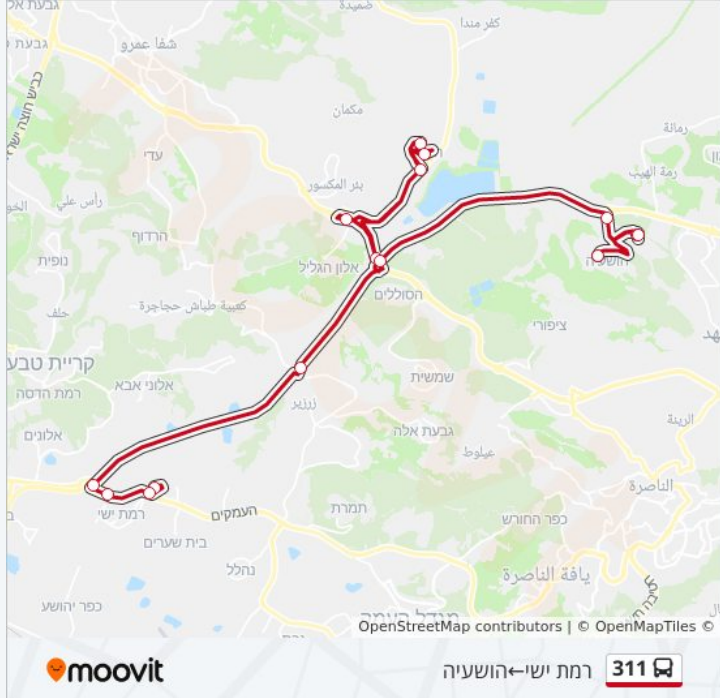

בדיקת שעות ההגעה בזמן אמת

לוחות זמנים ומפה של קו 311 זמינים להורדה גם בגרסת PDF באתר האינטרנט שלנו: moovitapp.com. היעזר ב[אפליקציית Moovit](https://moovitapp.com) כדי לצפות בזמני ההגעה בזמן אמת של אוטובוסים, לוחות זמנים של הרכבות או הרכבות התחתיות וכדי לקבל הנחיות מסלול, צעד אחר צעד, לכל סוגי התחבורה הציבורית בישראל.

[אודות Moovit](#) • [פתרונות MaaS](#) • [מדינות נתמכות](#) • [קהילת העורכים](#)

כל הזכויות שמורות - © Moovit 2024