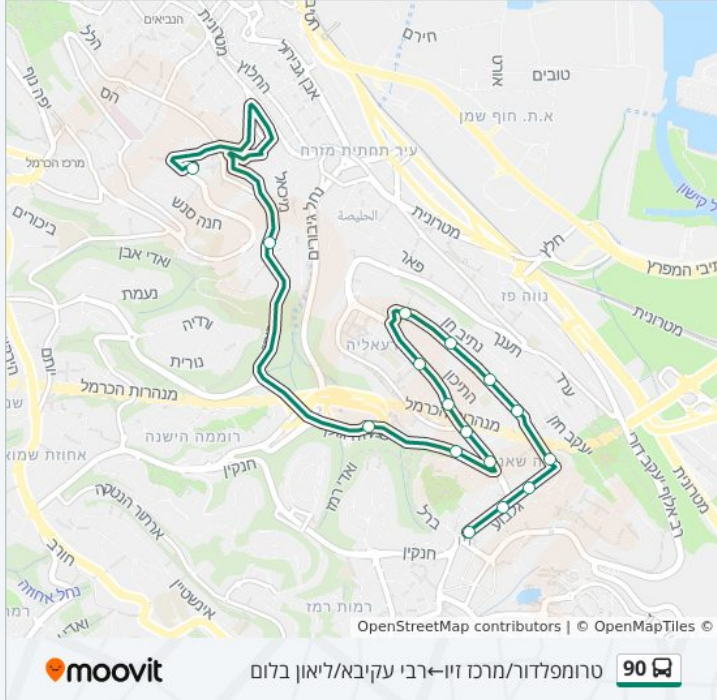

- כיוון: ולנברג/פרויד ← האסיף/ביכורים**
 19 תחנות
[צפייה בלוחות הזמנים של הקו](#)
- ולנברג/פרויד
 - ולנברג א
 - ולנברג/גאולי תימן
 - ולנברג/שוויצר
 - שוויצר א
 - 'שוויצר ב
 - שוויצר ג
 - שוויצר ד
 - שוויצר ה
 - שוויצר/ברנשטיין
 - ולנברג/פרויד
 - פרויד/סבידור
 - פרויד
 - מרכז חורב/חורב
 - מוריה/מאפו
 - יותם/קרית ספר
 - יותם/יוכבד
 - אסיף/הטנא
 - האסיף/ביכורים

לוחות זמנים של קו 90

לוח זמנים של קו טרומפלדור/מרכז זיו-רבי עקיבא/ליאון בלום

07:20	ראשון
לא פעיל	שני
07:20	שלישי
07:20	רביעי
07:20	חמישי
לא פעיל	שישי
לא פעיל	שבת

מידע על קו 90

כיוון: טרומפלדור/מרכז זיו-רבי עקיבא/ליאון בלום
תחנות: 16
משך הנסיעה: 22 דק'
התחנות שבהן עובר הקו:

כיוון: טרומפלדור/מרכז זיו-רבי עקיבא/ליאון בלום

16 תחנות

[צפייה בלוחות הזמנים של הקו](#)

- טרומפלדור/מרכז זיו
- טרומפלדור/כיכר דוד
- טרומפלדור/מימון
- הגליל/מצפה
- הגליל/הבריכה
- הגליל/ציון
- הגליל/הבנים
- הגליל/נתיב חן
- חניתה/אשר
- חניתה/ציון
- חניתה/הלל סילבר
- חניתה/שמחה גולן
- שמחה גולן/רטנר
- גרנד קניון/שמחה גולן
- רפין/קניאל
- רבי עקיבא/ליאון בלום