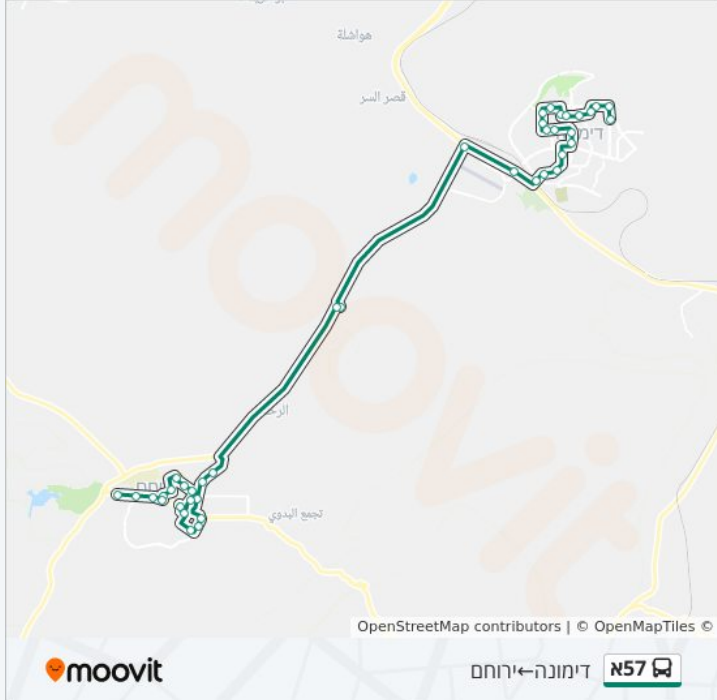

כיוון: דימונה—ירוחם

40 תחנות

[צפייה בלוחות הזמנים של הקו](#)

- כפר הסטודנטים/דרך יצחק שמיר
- אלנקווה/דרך יצחק שמיר
- אל נקווה/חיים פינטו
- הרב חיים פינטו/יהודה לוי
- רחבים/הבעל שם טוב
- סטרומה/גולדה מאיר
- גולדה מאיר/התפוצות
- התפוצות/חווה חקלאית
- יצחק שדה/בית ספר צבר
- יצחק שדה/האצל
- ורדיון/העצמאות
- המעפיל/העצמאות
- בן גוריון/בית ספר בן עטר
- בן גוריון/בית המשפט
- שדרות אריאל שרון/שדרות הרצל
- שדרות אריאל שרון/השיבולים
- משרד הרישוי/שדרות אריאל שרון
- שדרות אריאל שרון/המלאכה
- מסעף דימונה/קניון הדרך
- צומת דימונה ירוחם
- מחנה משואה/ש.ג.
- מחנה משואה/כביש 204

שדרות ורדימון/אסימוב

שדרות ורדימון/רשב"ג

שדרות ורדימון/ריה"ל

צומת ירוחם לצפון

מחנה משואה/ש.ג.

מחנה משואה לצפון/כביש 204

צומת דימונה ירוחם

פרץ סנטר/כביש 25

שדרות אריאל שרון/כביש 25

משרד הרישוי/שדרות אריאל שרון

שדרות אריאל שרון/הנרי מלכה

שדרות אריאל שרון/מצדה

יגאל אלון/מרכז מסחרי

מ"ד מעפילים/דאר

בן גוריון/בית המשפט

בן גוריון/בית ספר בן עטר

המעפיל/מבצע עובדה

ורדימון/מבצע ברוש

בי"ס שילה

יצחק שדה/האצל

התפוצות/יצחק שדה

התפוצות/גולדה מאיר

שדרות גולדה מאיר/סטרומה

סטרומה/טיילת ספורט