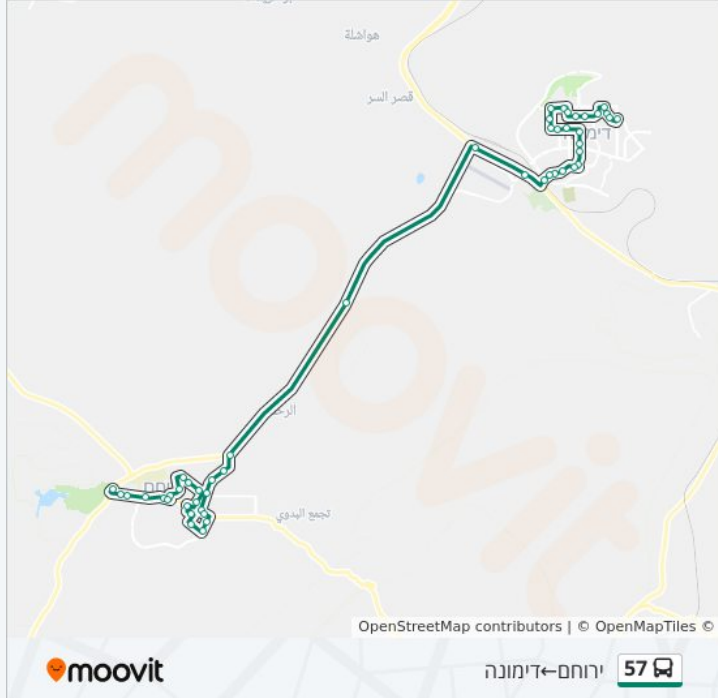

**כיוון: דימונה ← ירוחם**

39 תחנות

[צפייה בלוחות הזמנים של הקו](#)

- כפר הסטודנטים/דרך יצחק שמיר
- אלנקווה/דרך יצחק שמיר
- אל נקווה/חיים פינטו
- הרב חיים פינטו/יהודה לוי
- מרחבים/הבעל שם טוב
- סטרומה/גולדה מאיר
- גולדה מאיר/התפוצות
- התפוצות/חווה חקלאית
- יצחק שדה/בית ספר צבר
- יצחק שדה/האצל
- ורדיון/העצמאות
- המעפיל/העצמאות
- בן גוריון/בית ספר בן עטר
- בן גוריון/בית המשפט
- שדרות אריאל שרון/שדרות הרצל
- שדרות אריאל שרון/השיבולים
- משרד הרישוי/שדרות אריאל שרון
- שדרות אריאל שרון/המלאכה
- מסעף דימונה/קניון הדרך
- צומת דימונה ירוחם
- מחנה משואה/כביש 204
- שדרות ורדיון/ריה"ל

- שדרות ורדימון/רשב"ג
- שדרות ורדימון/יצחק שדה
- רש"י/צבי בורנשטיין
- רש"י/סמטת השועל
- הנביאים/רש"י
- מרכז טניס/עמוס הנביא
- צבי בורנשטיין/גוש עציון
- הפלמ"ח/יצחק שדה
- ההגנה/הפלמ"ח
- ההגנה/היסמין
- ההגנה/ה.הכהן
- ההדרים/אלכחיל
- אשר סנקר/הבילויים
- צבי בורנשטיין/אשר סנקר
- פסל הזהות/צבי בורנשטיין
- בורנשטיין/הדקל
- בורנשטיין/האופק

**כיוון: ירוחם - דימונה**  
 48 תחנות  
[צפייה בלוחות הזמנים של הקו](#)

- פארק ירוחם
- צבי בורנשטיין/האופק
- בורנשטיין/הפארק
- בורנשטיין/הדקל
- בורנשטיין/הרצל
- בורנשטיין/אשר סנקר
- אשר סנקר/אלכחיל
- ההדרים /אשר סנקר
- ההגנה/ה.הכהן
- ההגנה/אלכחיל
- גן האם
- הפלמ"ח/בי"ס המאוחד