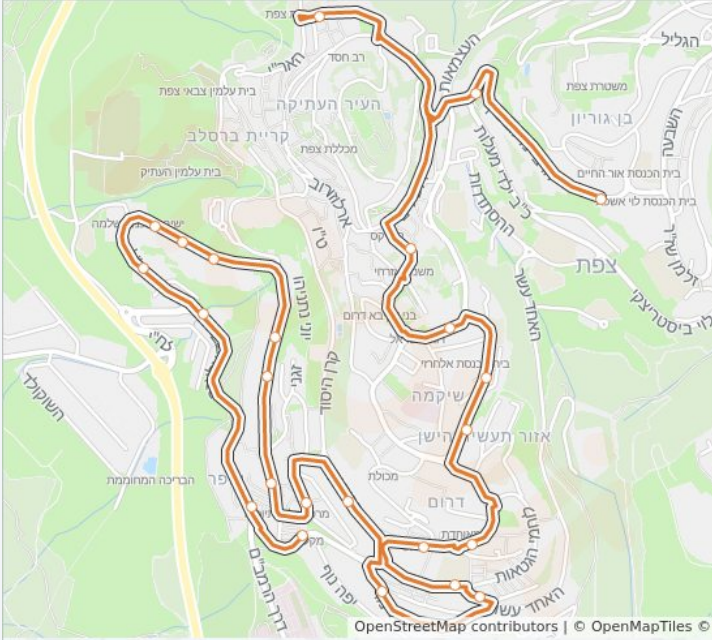

אליהו פרומצ'נקו/החלוץ

הפלמ"ח/עלייה ב'

האר"י/ישראל ב"ק

הרבי מלובאוויטש/כ"ב ילדי מעלות

הרבי מילובאוויטש/ההסתדרות

moovit דוד אלעזר/יפה נוף←הרבי מילובאוויטש/ההסתדרות 84 קמ

לוחות זמנים של קו 84

לוח זמנים של קו הפלמ"ח←הרבי מילובאוויטש/ההסתדרות

07:12 - 07:03	ראשון
לא פעיל	שני
07:12 - 07:03	שלישי
07:12 - 07:03	רביעי
07:12 - 07:03	חמישי
07:12 - 07:03	שישי
לא פעיל	שבת

מידע על קו 84

כיוון: הפלמ"ח←הרבי מילובאוויטש/ההסתדרות

תחנות: 29

משך הנסיעה: 14 דק'

התחנות שבהן עובר הקו:

כיוון: הפלמ"ח←הרבי מילובאוויטש/ההסתדרות

29 תחנות

[צפייה בלוחות הזמנים של הקו](#)

הפלמ"ח

הפלמ"ח/רביצקי

מעונות הסטודנטים/הנשיא

קופת חולים/הנשיא

כיכר הדלי

חיים וייצמן/מרדכי אנילביץ'

דוד אלעזר/דרך הרמב"ם

דוד אלעזר/לח"י

צה"ל 1

מסעף בית העלמין

צה"ל 4

צה"ל 10

צה"ל 11

אצ"ל/צה"ל

אצ"ל/דרך הרב חיים חורי

שפרינצק/קרן היסוד

דוד רמז/דוד אלעזר

דוד רמז/האחד עשר