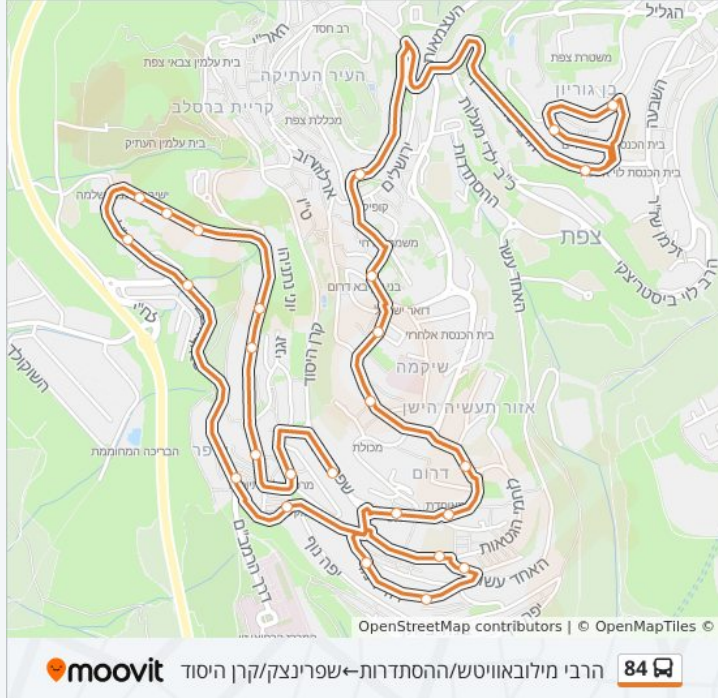

כיוון: הרבי מילובאוויטש/ההסתדרות—שפרינצק/קרן היסוד

26 תחנות

[צפייה בלוחות הזמנים של הקו](#)

הרבי מילובאוויטש/ההסתדרות
 קופת חולים כנען/גיורא יוספטל
 גיורא יוספטל/טיילת ג'ינה
 הפלמ"ח
 הפלמ"ח/רביצקי
 מעונות הסטודנטים/הנשיא
 קופת חולים/הנשיא
 כיכר הדלי

חיים וייצמן/מרדכי אנילביץ'
 מרכז רסקו/חיים וייצמן

דוד רמז/דוד אלעזר
 דוד רמז/האחד עשר
 דוד רמז/האחד עשר
 האחד עשר/לוחמי הגטאות
 דוד אלעזר/יפה נוף
 דוד אלעזר/דרך הרמב"ם
 דוד אלעזר/לח"י

לוחות זמנים של קו 84
 לוח זמנים של קו הרבי
 מילובאוויטש/ההסתדרות—שפרינצק/קרן היסוד

לא פעיל	ראשון
לא פעיל	שני
לא פעיל	שלישי
13:55	רביעי
13:55	חמישי
לא פעיל	שישי
לא פעיל	שבת

מידע על קו 84

כיוון: הרבי מילובאוויטש/ההסתדרות—שפרינצק/קרן היסוד
תחנות: 26
משך הנסיעה: 23 דק'
התחנות שבהן עובר הקו: