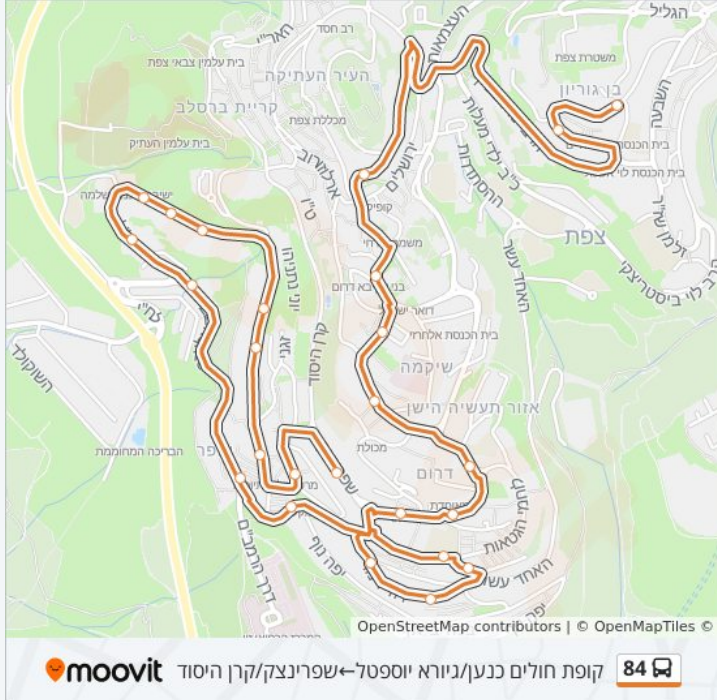

צה"ל 4

צה"ל 7

צה"ל 10

צה"ל 11

אצ"ל/צה"ל

אצ"ל/דרך הרב חיים חורי

שפרינצק/קרן היסוד

בדיקת שעות ההגעה בזמן אמת

לוחות זמנים ומפה של קו 84 זמינים להורדה גם בגרסת PDF באתר האינטרנט שלנו: moovitapp.com. היעזר ב[אפליקציית Moovit](#) כדי לצפות בזמני ההגעה בזמן אמת של אוטובוסים, לוחות זמנים של הרכבות או הרכבות התחתיות וכדי לקבל הנחיות מסלול, צעד אחר צעד, לכל סוגי התחבורה הציבורית בישראל.

[אודות Moovit](#) • [פתרונות MaaS](#) • [מדינות נתמכות](#) • [קהילת העורכים](#)

כל הזכויות שמורות - © Moovit 2024