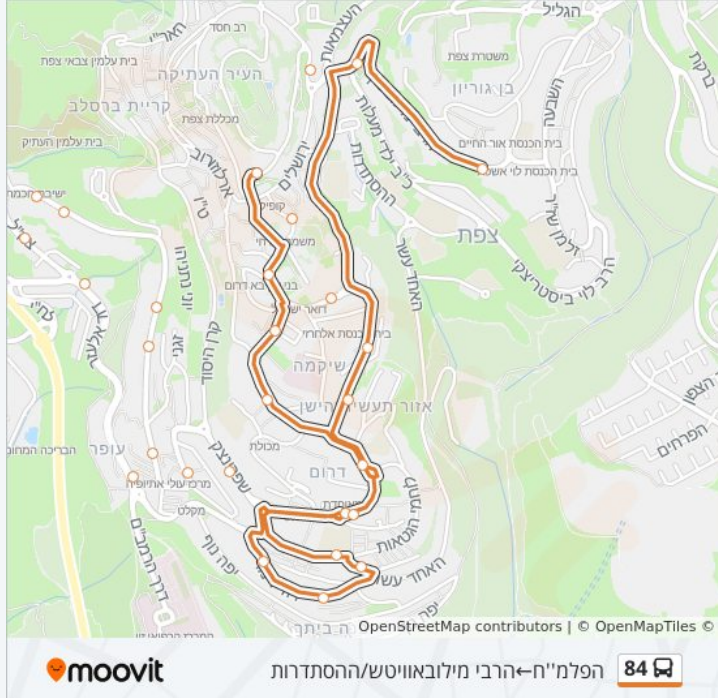

דוד רמז/האחד עשר
האחד עשר/לוחמי הגטאות
חיים וייצמן/מ"ג יורדי הסירה
אליהו פרומצ'נקו/יעקב לוי
פרומצ'נקו/רימוני
אליהו פרומצ'נקו/החלוץ
הפלמ"ח/עלייה ב'
ת. מרכזית צפת
האר"י/ישראל ב"ק
הרבי מילובאוויטש/כ"ב ילדי מעלות
הרבי מילובאוויטש/ההסתדרות

כיוון: הרבי מילובאוויטש/ההסתדרות—שפרינצק/קרן היסוד

26 תחנות

[צפייה בלוחות הזמנים של הקו](#)

הרבי מילובאוויטש/ההסתדרות
קופת חולים כנען/גיורא יוספטל
גיורא יוספטל/טיילת ג'ינה
הפלמ"ח
הפלמ"ח/רביצקי
מעונות הסטודנטים/הנשיא
קופת חולים/הנשיא
כיכר הדלי

חיים וייצמן/מרדכי אנילביץ'
מרכז רסקו/חיים וייצמן

דוד רמז/דוד אלעזר
דוד רמז/האחד עשר
דוד רמז/האחד עשר
האחד עשר/לוחמי הגטאות
דוד אלעזר/יפה נוף
דוד אלעזר/דרך הרמב"ם
דוד אלעזר/לח"י

לוחות זמנים של קו 84
לוח זמנים של קו הרבי
מילובאוויטש/ההסתדרות—שפרינצק/קרן היסוד

לא פעיל	ראשון
לא פעיל	שני
לא פעיל	שלישי
13:55	רביעי
13:55	חמישי
לא פעיל	שישי
לא פעיל	שבת

מידע על קו 84

כיוון: הרבי מילובאוויטש/ההסתדרות—שפרינצק/קרן היסוד
תחנות: 26
משך הנסיעה: 23 דק'
התחנות שבהן עובר הקו: