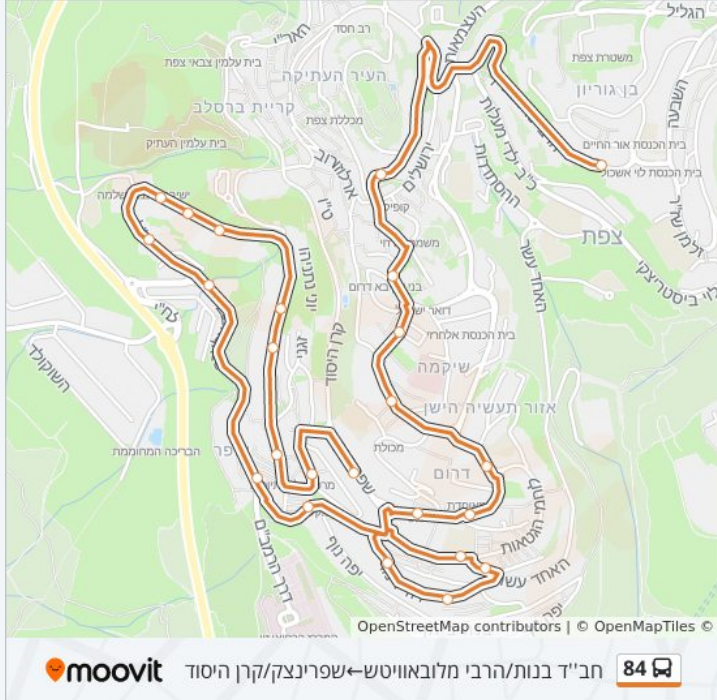

צה"ל 7

צה"ל 10

צה"ל 11

אצ"ל/צה"ל

אצ"ל/דרך הרב חיים חורי

שפרינצק/קרן היסוד

כיוון: קופת חולים כנען/גיורא יוספטל—שפרינצק/קרן היסוד

25 תחנות

[צפייה בלוחות הזמנים של הקו](#)

קופת חולים כנען/גיורא יוספטל

גיורא יוספטל/טיילת ג'ינה

הפלמ"ח

הפלמ"ח/רביצקי

מעונות הסטודנטים/הנשיא

קופת חולים/הנשיא

כיכר הדלי

חיים וייצמן/מרדכי אנילביץ'

מרכז רסקו/חיים וייצמן

דוד רמז/דוד אלעזר

דוד רמז/האחד עשר

דוד רמז/האחד עשר

האחד עשר/לוחמי הגטאות

דוד אלעזר/יפה נוף

דוד אלעזר/דרך הרמב"ם

דוד אלעזר/לח"י

צה"ל 1

מסעף בית העלמין

לוחות זמנים של קו 84
לוח זמנים של קו קופת חולים כנען/גיורא יוספטל—שפרינצק/קרן היסוד

15:55 - 14:00	ראשון
לא פעיל	שני
15:55 - 14:00	שלישי
15:55 - 14:00	רביעי
15:55 - 14:00	חמישי
12:00	שישי
לא פעיל	שבת

מידע על קו 84

כיוון: קופת חולים כנען/גיורא יוספטל—שפרינצק/קרן היסוד
תחנות: 25
משך הנסיעה: 22 דק'
התחנות שבהן עובר הקו: