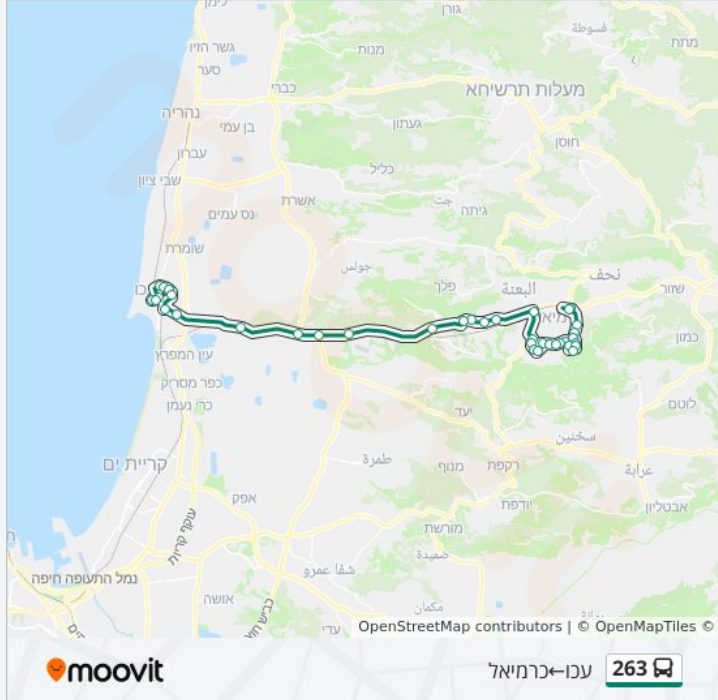

נשיאי ישראל/אורט בראודה

מחלף גשר מוטה גור

צומת כרמיאל מערב

מסעף מג'ד אל כרום מזרח

תחנת דלק

מוסך

צומת מג'ד אל כרום מערב

צומת צורית

מידע על קו 263
כיוון: עכו—כרמיאל
תחנות: 37
משך הנסיעה: 47 דק'
התחנות שבהן עובר הקו:

כיוון: עכו—כרמיאל

37 תחנות

[צפייה בלוחות הזמנים של הקו](#)

ת.מרכזית עכו/דרך הארבעה

ת. רכבת עכו/הרצל

ת. רכבת עכו

מסעף מוסד אחווה

פארק תעשיות/בר לב

צומת צורית

מוסך

תיכון טכנולוגי

מסעף מג'ד אל כרום מזרח

כביש 85/מג'ד אל כרום מזרח

צומת כרמיאל מערב

דרך השלום/נשיאי ישראל