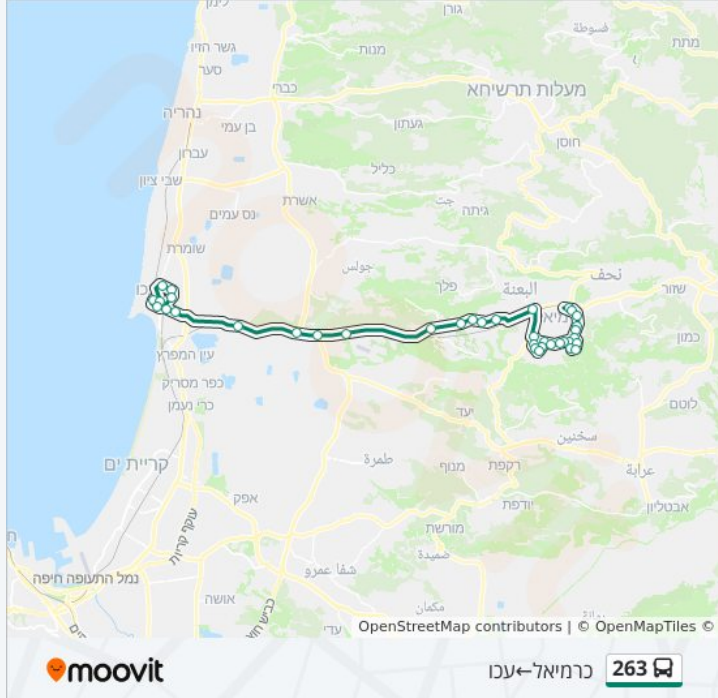

תחנות: 38

משך הנסיעה: 48 דק'

התחנות שבהן עובר הקו:

כיוון: כרמיאל—עכו

38 תחנות

[צפייה בלוחות הזמנים של הקו](#)

ת. מרכזית כרמיאל/רציפים

ת. רכבת כרמיאל/רציפים

נשיאי ישראל/בירנית

קניון לב כרמיאל/נשיאי ישראל

שדרות נשיאי ישראל/יקב

נשיאי ישראל/בית הכרם

פארק רבין/דרך השלום

ההגנה/מבצע מכבי

הפלמח/חטיבת גולני

דרך השלום/חטיבת גבעתי

נשיאי ישראל/אורט בראודה

מחלף גשר מוטה גור

צומת כרמיאל מערב

מסעף מג'ד אל כרום מזרח

תחנת דלק

מוסך

צומת מג'ד אל כרום מערב

צומת צורית