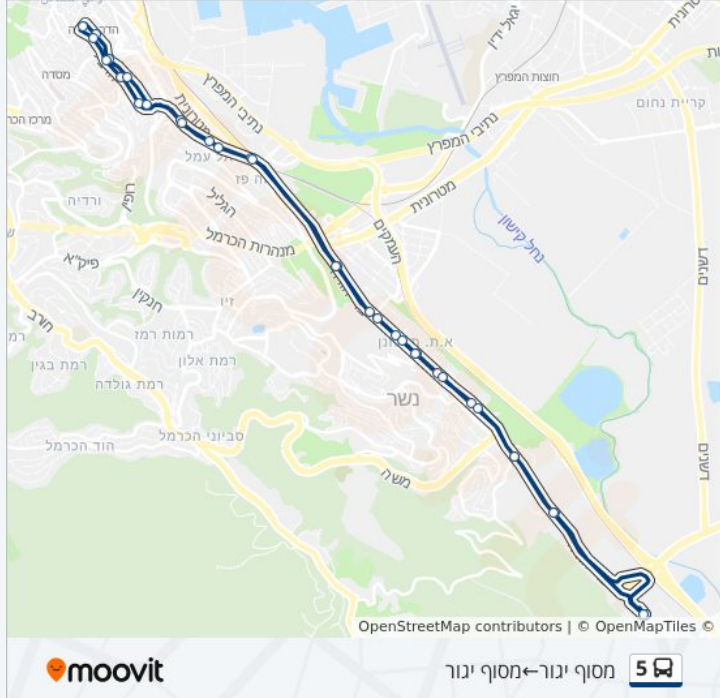

הגיבורים

גשר פז

ביג שער העיר

פורטק

נשר מרכז קניות

ספורטק

עמק הכרמל

נשר מרכז העיר

אצטדיון נשר

קאנטרי קלאב ספייס

מסוף יגור

בדיקת שעות ההגעה בזמן אמת

לוחות זמנים ומפה של קו 5 זמינים להורדה גם בגרסת PDF באתר האינטרנט שלנו: moovitapp.com. היעזר ב[אפליקציית Moovit](#) כדי לצפות בזמני ההגעה בזמן אמת של אוטובוסים, לוחות זמנים של הרכבות או הרכבות התחתיות וכדי לקבל הנחיות מסלול, צעד אחר צעד, לכל סוגי התחבורה הציבורית בישראל.

[אודות Moovit](#) • [פתרונות MaaS](#) • [מדינות נתמכות](#) • [קהילת העורכים](#)

כל הזכויות שמורות - © Moovit 2024