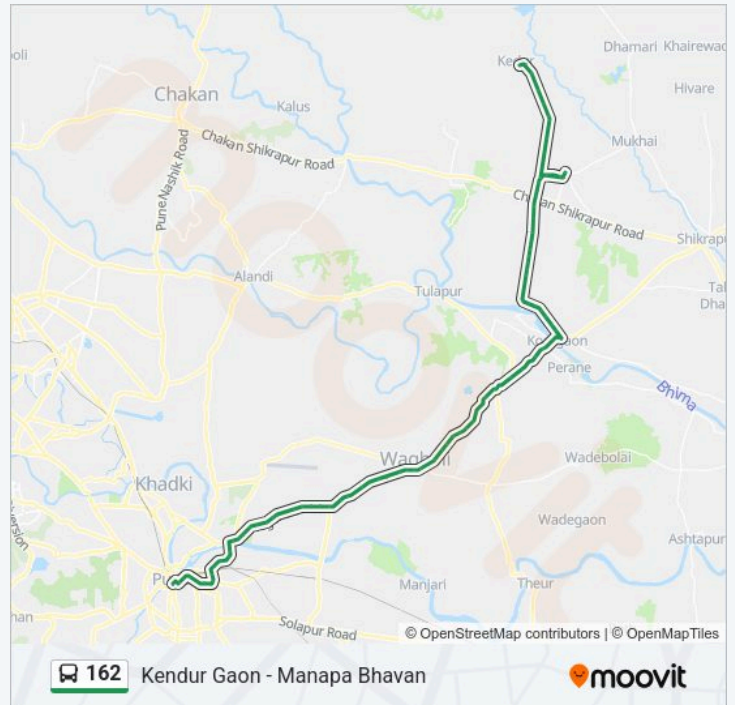

### 162 bus Info

**Direction:** Manapa Bhavan

**Stops:** 85

**Trip Duration:** 142 min

**Line Summary:**

ZF Steering Company

KION Industrial Company

Phadatare Wasti