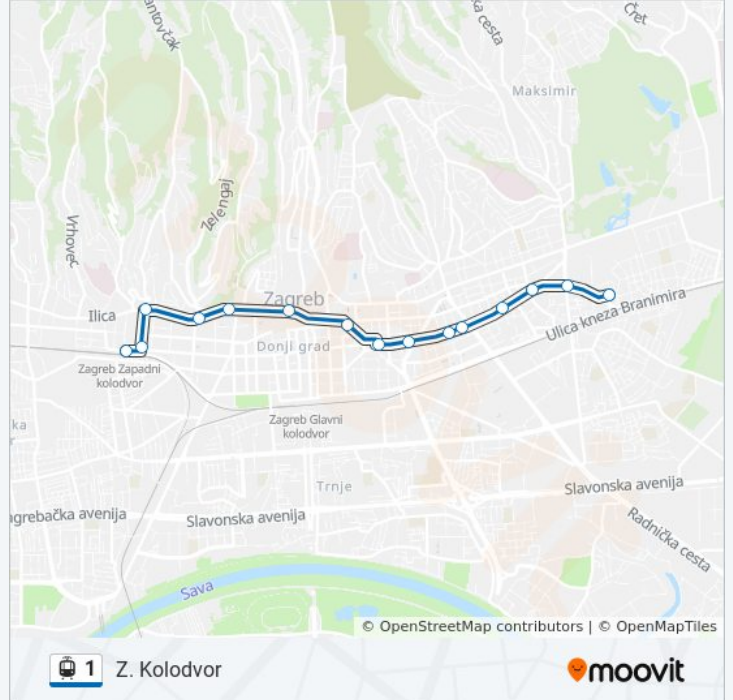

1 laka željeznica vremenski rasporedi i vremenski rasporedi su dostupni u offline PDF-u na moovitapp.com. Koristite [Moovit aplikacija](#) kako biste vidjeli vremena autobusa uživo, raspored vlakova ili podzemne željeznice, te upute korak-po-korak za sav javni prijevoz u Zagreb.

[O Moovit-u](#) • [MaaS rješenja](#) • [Podržane zemlje](#) • [Mooviter zajednica](#)

© 2024 Moovit - Sva prava pridržana

Provjerite vremena dolazaka uživo