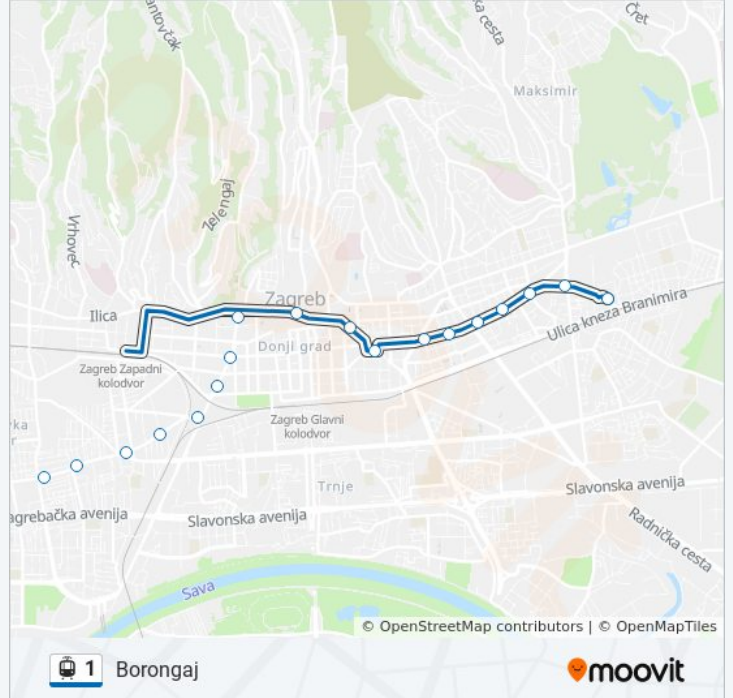

Koristite Moovit aplikaciju kako biste pronašli najbližu stanicu 1 laka željeznica blizu Vas i saznajte kada stiže sljedeći 1 laka željeznica.

Smjer: Borongaj

18 stanica(e)

[POGLEDAJTE RASPORED LINIJA](#)

Svetice

Borongaj

1 laka željeznica vremenski raspored

Borongaj raspored rute:

ponedjeljak	04:16 - 23:22
utorak	04:16 - 23:22
srijeda	04:16 - 23:22
četvrtak	04:16 - 23:22
petak	04:16 - 23:22
subota	Nije Operativna
nedjelja	Nije Operativna

1 laka željeznica informacije**Smjer:** Borongaj**Stanice:** 18**Trajanje putovanja:** 24 min**Sažetak linije:**

Smjer: Spr. Trešnj.

9 stanica(e)

[POGLEDAJTE RASPORED LINIJA](#)

Zapadni Kolodvor

Adžijina

Jukićeva

Stanice: 9

Trajanje putovanja: 16 min

Sažetak linije:

Smjer: Spr. Trešnj.

19 stanica(e)

[POGLEDAJTE RASPORED LINIJA](#)

Borongaj
Svetice
Harambašićeva
Šulekova
Heinzelova
Tuškanova
Šubićeva
Trg Žrtava Fašizma
Trg Hrvatskih Velikana
Trg Josipa Jelačića
Frankopanska
Trg Republike Hrvatske
Vodnikova
Tehnički Muzej
Badalićeva
Trešnjevački trg
Nehajska
Selska