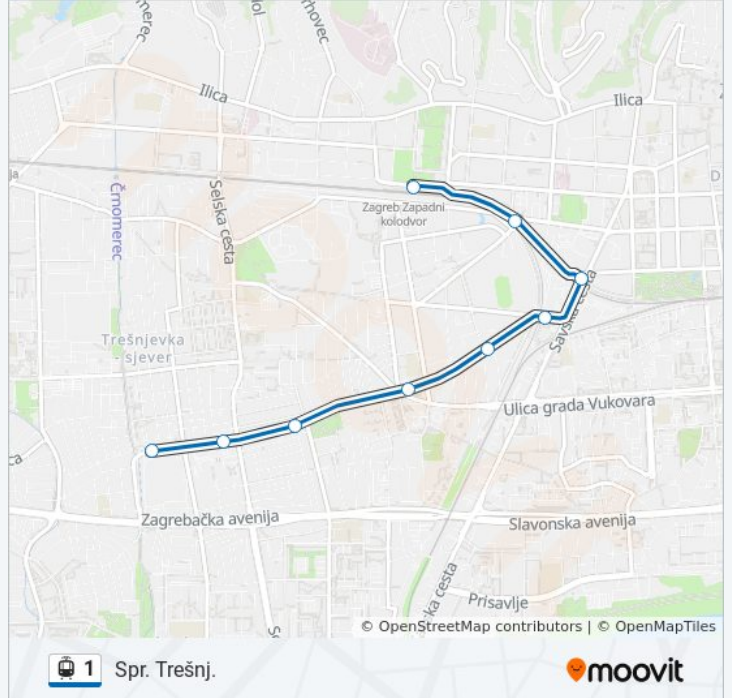

Tehnički Muzej

Badalićeva

Trešnjevački trg

Nehajska

Selska

Ljubljanica

1 laka željeznica vremenski raspored

Spr. Trešnj. raspored rute:

ponedjeljak	08:46 - 23:59
utorak	08:46 - 23:59
srijeda	08:46 - 23:59
četvrtak	08:46 - 23:59
petak	08:46 - 23:59
subota	Nije Operativna
nedjelja	Nije Operativna

1 laka željeznica informacije

Smjer: Spr. Trešnj.

Stanice: 9

Trajanje putovanja: 16 min

Sažetak linije:

Smjer: Spr. Trešnj.

19 stanica(e)

[POGLEDAJTE RASPORED LINIJA](#)

Borongaj
Svetice
Harambašićeva
Šulekova
Heinzelova
Tuškanova
Šubićeva
Trg Žrtava Fašizma
Trg Hrvatskih Velikana
Trg Josipa Jelačića
Frankopanska
Trg Republike Hrvatske
Vodnikova
Tehnički Muzej
Badalićeva
Trešnjevački trg
Nehajska
Selska