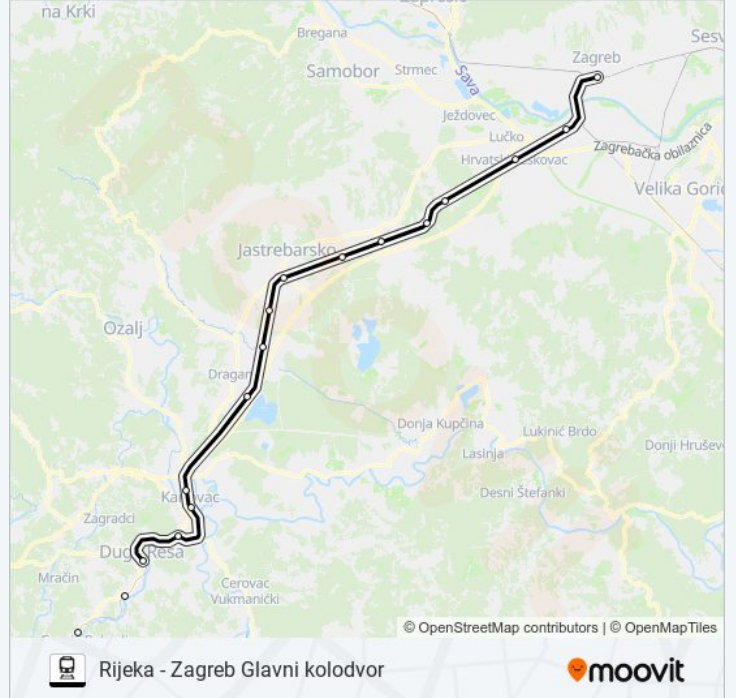

Ogulinski Hreljin

Ogulin

Oštarije

Košare

Kukača

Tounj

Gornje Dubrave

Donje Dubrave

Generalski Stol

Gornji Zvečaj

Zvečaj

Belavići

Duga Resa

Mrzlo Polje

Karlovac Centar

Karlovac

Draganići

Lazina

Domagović

Jastrebarsko

Desinec

Zdenčina

Mavračići

Horvati

Hrvatski Leskovac

Remetinec

Zagreb Glavni Kolodvor

RIJEKA - ZAGREB GLAVNI KOLODVOR vlak vremenski rasporedi i vremenski rasporedi su dostupni u offline PDF-u na moovitapp.com. Koristite [Moovit aplikacija](https://moovitapp.com) kako biste vidjeli vremena autobusa uživo, raspored vlakova ili podzemne željeznice, te upute korak-po-korak za sav javni prijevoz u Zagreb.

[O Moovit-u](https://moovitapp.com) • [MaaSrješenja](https://moovitapp.com) • [Podržane zemlje](https://moovitapp.com) • [Mooviter zajednica](https://moovitapp.com)

© 2024 Moovit - Sva prava pridržana

Provjerite vremena dolazaka uživo