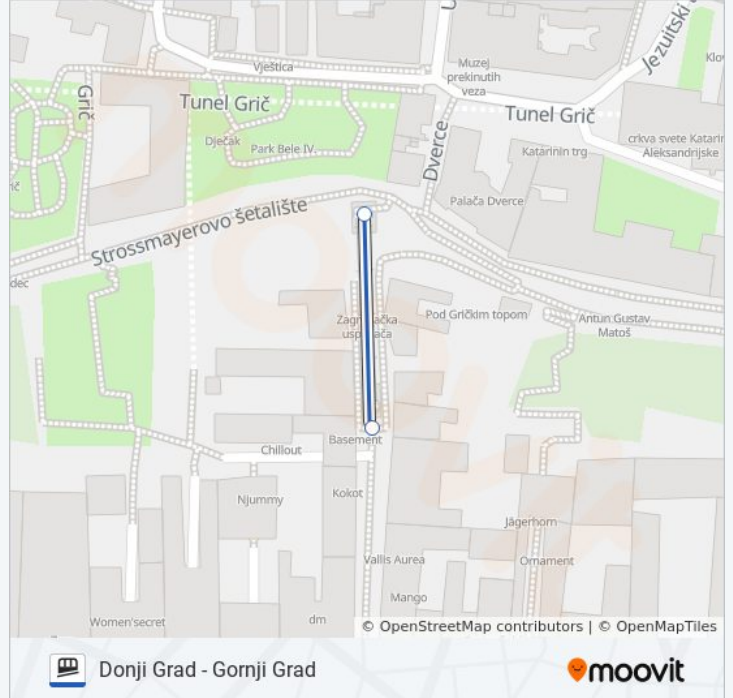

Linija USPINJAČA uspinjača (Donji Grad - Gornji Grad) ima 2 ruta. Regularnim danima u tjednu, njihovo radno vrijeme je:

(1) Donji Grad: 6:30 - 21:50(2) Gornji Grad: 6:30 - 21:50

Koristite Moovit aplikaciju kako biste pronašli najbližu stanicu USPINJAČA uspinjača blizu Vas i saznajte kada stiže sljedeći USPINJAČA uspinjača.

**Smjer: Donji Grad**

2 stanica(e)

[POGLEDAJTE RASPORED LINIJA](#)

Gornji Grad

Donji Grad

**USPINJAČA uspinjača vremenski raspored**

Donji Grad raspored rute:

ponedjeljak	6:30 - 21:50
utorak	6:30 - 21:50
srijeda	6:30 - 21:50
četvrtak	6:30 - 21:50
petak	6:30 - 21:50
subota	6:30 - 21:50
nedjelja	6:30 - 21:50

**USPINJAČA uspinjača informacije****Smjer:** Donji Grad**Stanice:** 2**Trajanje putovanja:** 1 min**Sažetak linije:**

**Smjer: Gornji Grad**

2 stanica(e)

[POGLEDAJTE RASPORED LINIJA](#)

Donji Grad

Gornji Grad