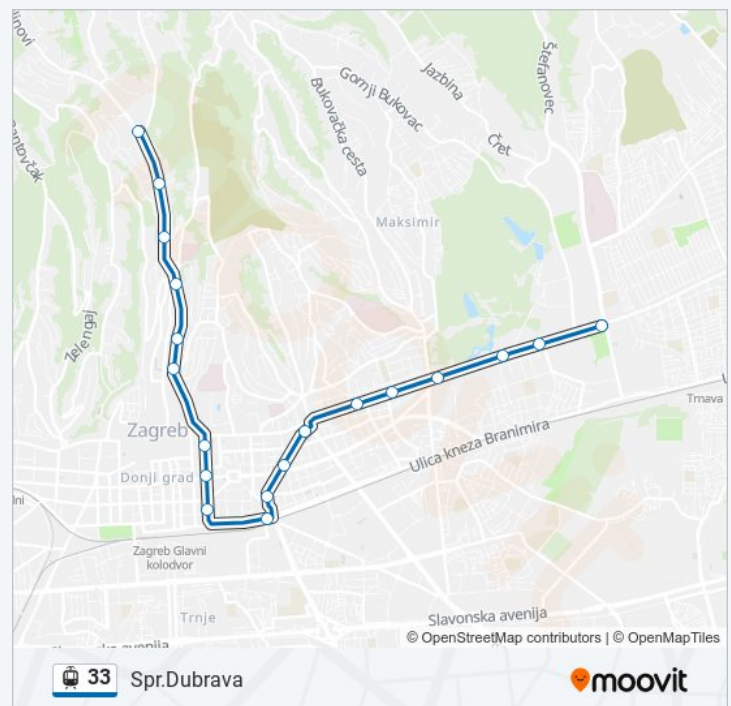

Sažetak linije:

Smjer: Spr.Dubrava

19 stanica(e)

[POGLEDAJTE RASPORED LINIJA](#)

Mihaljevac

33 laka željeznica vremenski raspored

Spr.Dubrava raspored rute:

ponedjeljak 04:00

utorak 04:00

Jandrićeva
Radićevo Šetalište
Gupčeva Zvijezda
Belostenčeva
Grškoviće
Draškoviće
Klinika Za Traumatologija
Sheraton
Branimirova Tržnica
Trg Kralja Petra Krešimira IV
Šubićeva
Tržnica Kvatrić
Mašićeva
Jordanovac
Park Maksimir
Hondlova
Ravnice
Mandlova

srijeda	04:00
četvrtak	04:00
petak	04:00
subota	04:00
nedjelja	04:50

33 laka željeznica informacije

Smjer: Spr.Dubrava

Stanice: 19

Trajanje putovanja: 34 min

Sažetak linije:

33 laka željeznica vremenski rasporedi i vremenski rasporedi su dostupni u offline PDF-u na moovitapp.com. Koristite [Moovit aplikacija](#) kako biste vidjeli vremena autobusa uživo, raspored vlakova ili podzemne željeznice, te upute korak-po-korak za sav javni prijevoz u Zagreb.