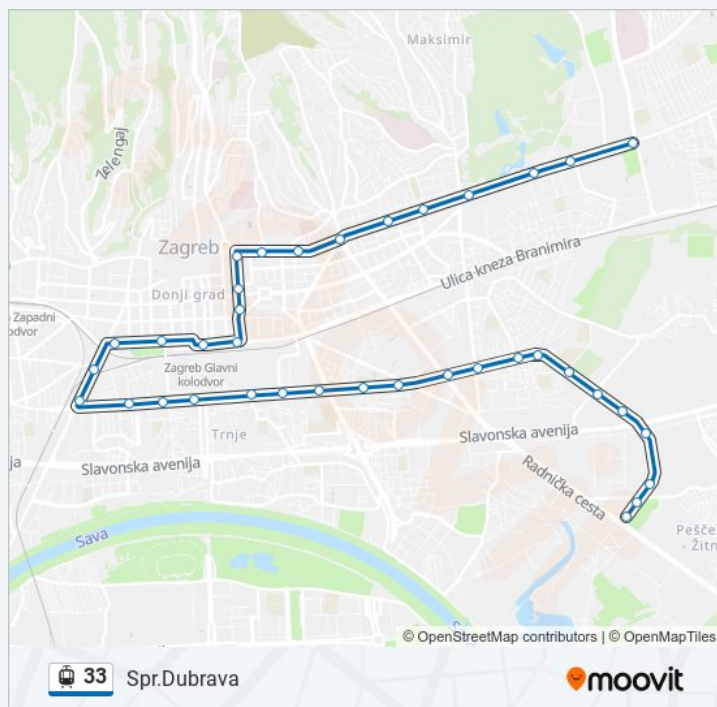

Kvaternikov trg

Mašićeva

Jordanovac

Park Maksimir

Hondlova

Ravnice

Mandlova

Trajanje putovanja: 49 min

Sažetak linije:

Smjer: Spr.Dubrava

19 stanica(e)

[POGLEDAJTE RASPORED LINIJA](#)

Mihaljevac

33 laka željeznica vremenski raspored

Spr.Dubrava raspored rute:

ponedjeljak 04:00