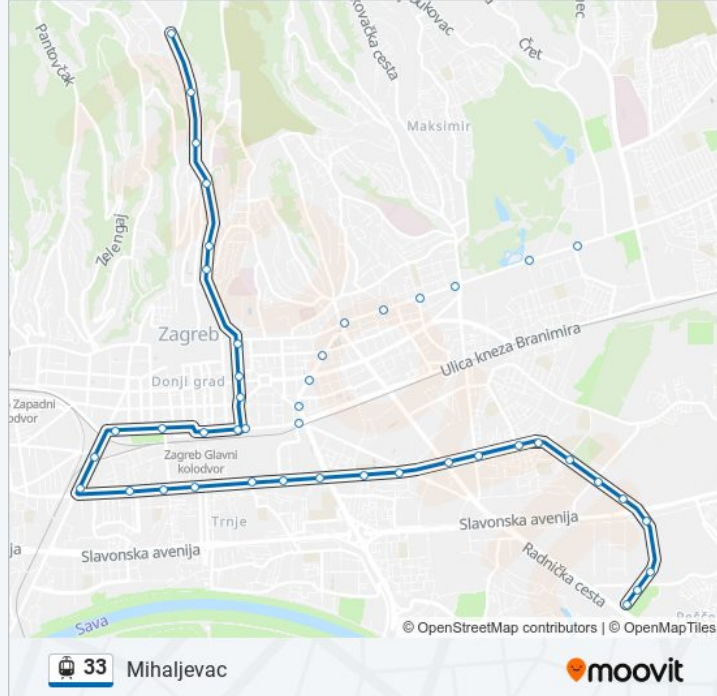

Lisinski

Miramarska

Sveučilišna Aleja

Zagrepčanka

Studentski Centar

33 laka željeznica vremenski raspored

Mihaljevac raspored rute:

ponedjeljak	00:45 - 23:57
utorak	00:45 - 23:57
srijeda	00:45 - 23:57
četvrtak	00:45 - 23:57
petak	00:45 - 23:57
subota	00:45 - 23:57
nedjelja	00:45 - 23:57

33 laka željeznica informacije**Smjer:** Mihaljevac**Stanice:** 34**Trajanje putovanja:** 43 min**Sažetak linije:**

Vodnikova
Botanički Vrt
Glavni Kolodvor
Branimirova
Sheraton
Klinika Za Traumatologija
Draškovićeva
Grškovićeva
Belostenčeva
Gupčeva Zvijezda
Radićevo Šetalište
Jandrićeva
Mihaljevac

Smjer: Savišće

36 stanica(e)

[POGLEDAJTE RASPORED LINIJA](#)

Ravnice
Hondlova
Park Maksimir
Jordanovac
Mašićeva
Kvaternikov trg
Petrova
Vončinina
Draškovićeva
Klinika Za Traumatologija
Sheraton
Glavni Kolodvor
Botanički Vrt
Vodnikova
Studentski Centar
Zagrepčanka

33 laka željeznica informacije

Smjer: Savišće

Stanice: 36

Trajanje putovanja: 43 min

Sažetak linije:

Vrbik

Sveučilišna Aleja

Miramarska