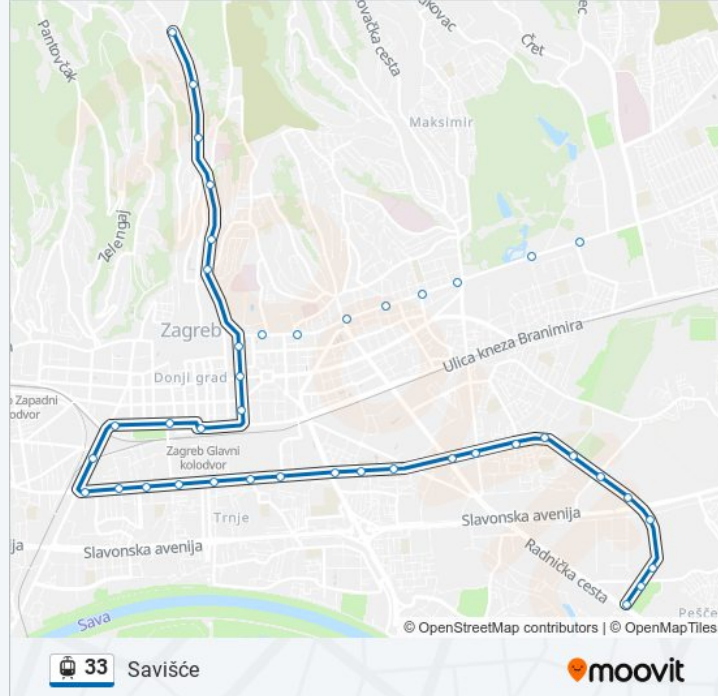

Smjer: Savišće

36 stanica(e)

[POGLEDAJTE RASPORED LINIJA](#)

Ravnice
Hondlova
Park Maksimir
Jordanovac
Mašićeva
Kvaternikov trg
Petrova
Vončinina
Draškovićeva
Klinika Za Traumatologija
Sheraton
Glavni Kolodvor
Botanički Vrt
Vodnikova
Studentski Centar
Zagrepčanka

33 laka željeznica informacije

Smjer: Savišće

Stanice: 36

Trajanje putovanja: 43 min

Sažetak linije:

Vrbik

Sveučilišna Aleja

Miramarska

Ivanićgradska

Ferenščica

Getaldićeva

Čavićeva

Žitnjak

Elka

Munja

Zagrebački Transporti

Savišće

Smjer: Spr.Dubrava

37 stanica(e)

[POGLEDAJTE RASPORED LINIJA](#)

Savišće

Zagrebački Transporti

Munja

Elka