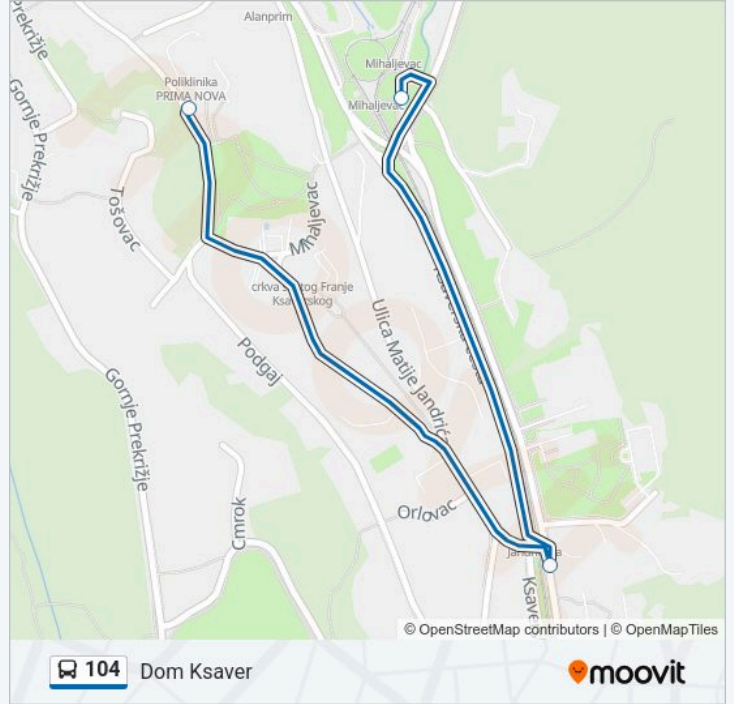

104 autobus vremenski rasporedi i vremenski rasporedi su dostupni u offline PDF-u na moovitapp.com. Koristite Moovit aplikacija kako biste vidjeli vremena autobusa uživo, raspored vlakova ili podzemne željeznice, te upute korak-po-korak za sav javni prijevoz u Zagreb.

© 2025 Moovit - Sva prava pridržana