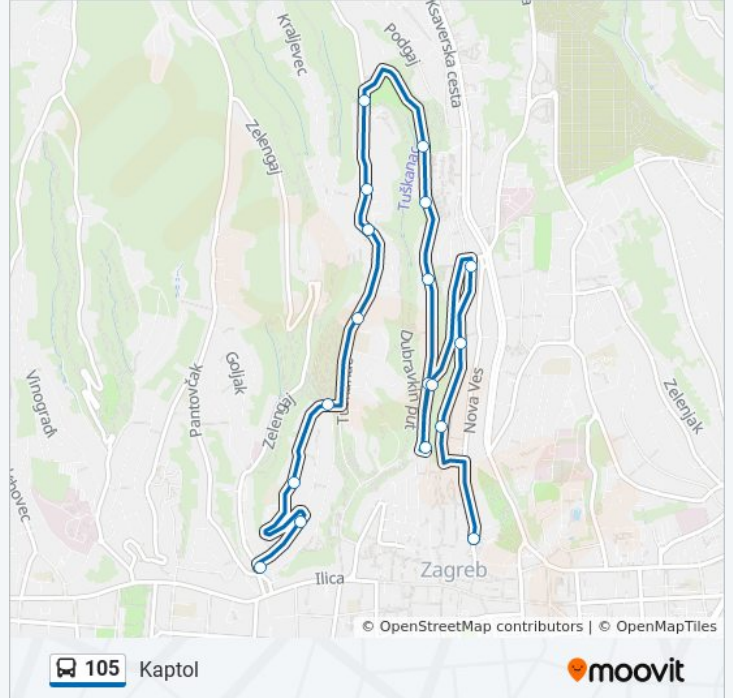

105 autobus vremenski rasporedi i vremenski rasporedi su dostupni u offline PDF-u na moovitapp.com. Koristite [Moovit aplikacija](#) kako biste vidjeli vremena autobusa uživo, raspored vlakova ili podzemne željeznice, te upute korak-po-korak za sav javni prijevoz u Zagreb.

[O Moovit-u](#) • [MaaS rješenja](#) • [Podržane zemlje](#) • [Mooviter zajednica](#)

© 2023 Moovit - Sva prava pridržana

Provjerite vremena dolazaka uživo