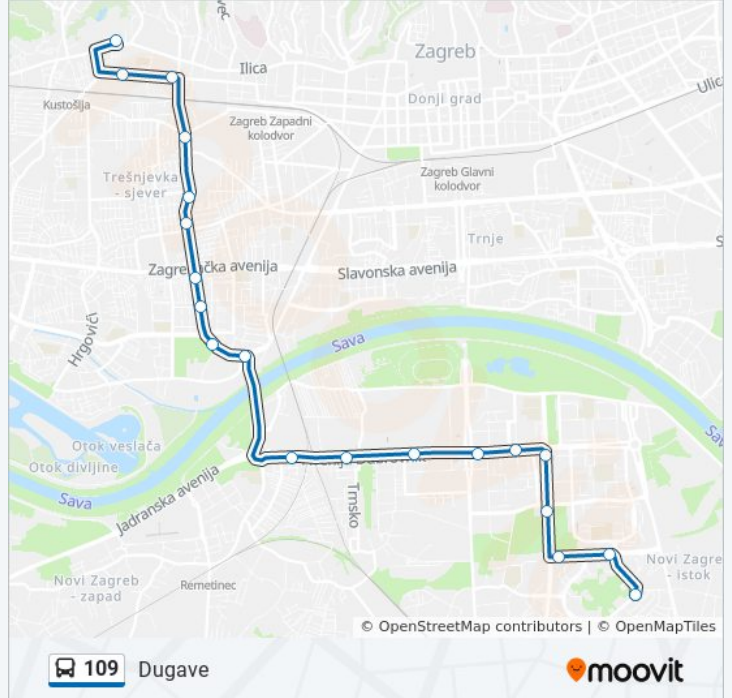

109

Dugave

Pregled U Modu Web Stranice

Linija 109 autobus (Dugave) ima 2 ruta. Regularnim danima u tjednu, njihovo radno vrijeme je:

(1) Dugave: 4:32 - 23:10(2) Črnomerec: 4:50 - 23:00

Koristite Moovit aplikaciju kako biste pronašli najbližu stanicu 109 autobus blizu Vas i saznajte kada stiže sljedeći 109 autobus.

**Smjer: Dugave**

20 stanica(e)

[POGLEDAJTE RASPORED LINIJA](#)

Črnomerec

Prilaz Baruna Filipovića

Selska

Zagorska

Baštijanova

Muzej Suvremene Umjetnosti

Sopot

Središće

Islandska/ Novi Zagreb 1

Vatikanska

Vatikanska-Svetogmateja

Kauzlarićev Prilaz

**109 autobus vremenski raspored**

## Smjer: Črnomerec

20 stanica(e)

[POGLEDAJTE RASPORED LINIJA](#)

Kauzlarićev Prilaz

Hrelička

Abramovićeva

Bolšićeva

Vatikanska