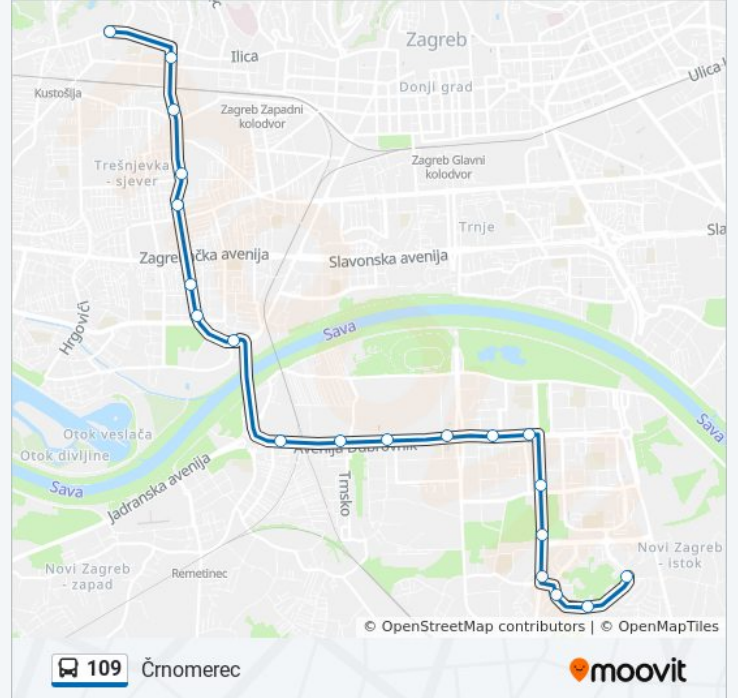

109

Dugave

Pregled U Modu Web Stranice

Linija 109 autobus (Dugave) ima 2 ruta. Regularnim danima u tjednu, njihovo radno vrijeme je:

(1) Dugave: 4:32 - 23:10(2) Črnomerec: 4:50 - 23:00

Koristite Moovit aplikaciju kako biste pronašli najbližu stanicu 109 autobus blizu Vas i saznajte kada stiže sljedeći 109 autobus.

**Smjer: Dugave**

20 stanica(e)

[POGLEDAJTE RASPORED LINIJA](#)

Črnomerec

Prilaz Baruna Filipovića

Selska

Zagorska

Baštijanova

## Smjer: Črnomerec

20 stanica(e)

[POGLEDAJTE RASPORED LINIJA](#)

Kauzlarićev Prilaz

Hrelička

Abramovićeva

Bolšićeva

Vatikanska

## 109 autobus informacije

**Smjer:** Črnomerec

**Stanice:** 20

**Trajanje putovanja:** 33 min

**Sažetak linije:**

Selska

Črnomerec

109 autobus vremenski rasporedi i vremenski rasporedi su dostupni u offline PDF-u na moovitapp.com. Koristite [Moovit aplikacija](#) kako biste vidjeli vremena autobusa uživo, raspored vlakova ili podzemne željeznice, te upute korak-po-korak za sav javni prijevoz u Zagreb.