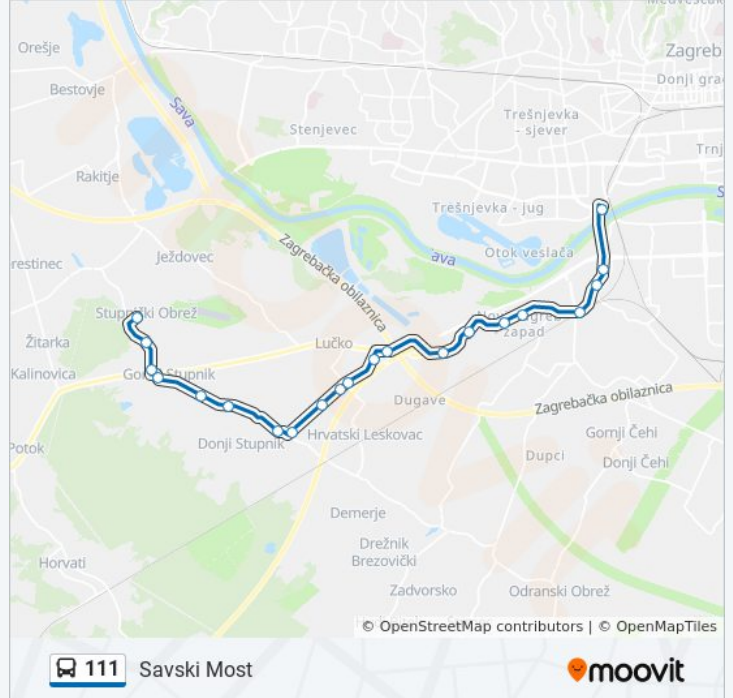

Smjer: Savski Most

21 stanica(e)

[POGLEDAJTE RASPORED LINIJA](#)

Stupnički Obrež

Micani

Botinka

Gornjostupnička

Stupnik-Škola

Meglajci

Donjostupnička

Stupnik-Crkva

Mercatone

Dolenica

Put Za Leskovac

Hrastovička

Petlja - Izlaz

111 autobus informacije**Smjer:** Savski Most**Stanice:** 21**Trajanje putovanja:** 30 min**Sažetak linije:**

Smjer: Stup. Obrež

20 stanica(e)

[POGLEDAJTE RASPORED LINIJA](#)

Savski Most

Remetinečka Osnovna Škola

Put Za Leskovac

Dolenica

Mercatone

Stupnik-Crkva

Donjostupnička

Meglajci

Stupnik-Škola

Gornjostupnička