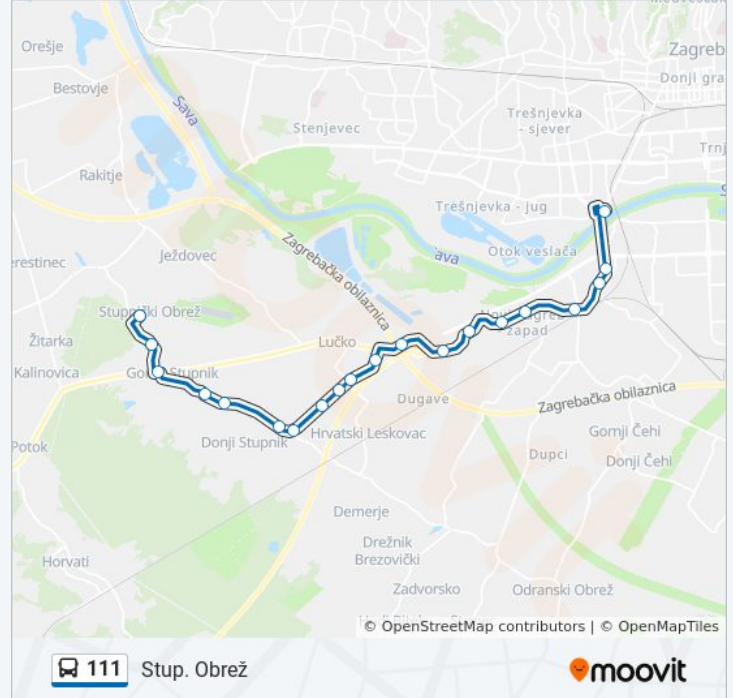

Meglajci

Donjostupnička

Stupnik-Crkva

Mercatone

Dolenica

Put Za Leskovac

Hrastovička

Petlja - Izlaz

Put Za Leskovac

Dolenica

Mercatone

Stupnik-Crkva

Donjostupnička

Meglajci

Stupnik-Škola

Gornjostupnička

111 autobus vremenski raspored

Stup. Obrež raspored rute:

ponedjeljak	5:00 - 23:00
utorak	5:00 - 23:00
srijeda	5:00 - 23:00
četvrtak	5:45 - 21:15
petak	5:00 - 23:00
subota	5:25 - 23:15
nedjelja	Nije Operativna

111 autobus informacije

Smjer: Stup. Obrež

Stanice: 20

Trajanje putovanja: 28 min

Sažetak linije:

Micani

Stupnički Obrež

111 autobus vremenski rasporedi i vremenski rasporedi su dostupni u offline PDF-u na moovitapp.com. Koristite [Moovit aplikacija](#) kako biste vidjeli vremena autobusa uživo, raspored vlakova ili podzemne željeznice, te upute korak-po-korak za sav javni prijevoz u Zagreb.