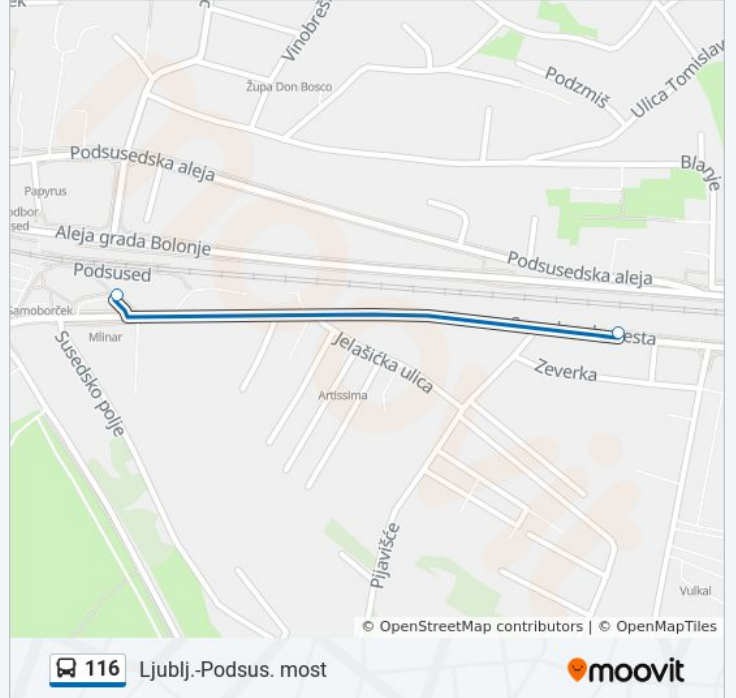

116

Ljublj.-Podsus. most

Pregled U Modu Web Stranice

Linija 116 autobus (Ljublj.-Podsus. most) ima 2 ruta. Regularnim danima u tjednu, njihovo radno vrijeme je:

(1) Ljubljana: 0:35 - 23:50(2) Podsus-Most: 0:15 - 23:25

## Smjer: Podsus-Most

17 stanica(e)

[POGLEDAJTE RASPORED LINIJA](#)

Ljubljana  
 Fallerovo  
 Dragutina Golika  
 Hrvatskog Sokola  
 Rudeška  
 Zagrebačka  
 Slavonskog  
 Špansko  
 Savska Opatovina  
 Robni Terminali - Jankomir  
 King Cross  
 Solidum  
 Kovinska  
 Samoborska - Škorpikova  
 Samoborska-Goljak  
 ZET  
 Podsused - Most

## 116 autobus vremenski raspored

Podsused-Most raspored rute:

ponedjeljak	4:12 - 23:25
utorak	0:15 - 23:25
srijeda	0:15 - 23:25
četvrtak	0:15 - 22:40
petak	0:10 - 23:25
subota	0:15 - 23:47
nedjelja	Nije Operativna

## 116 autobus informacije

**Smjer:** Podsused-Most

**Stanice:** 17

**Trajanje putovanja:** 20 min

**Sažetak linije:**

116 autobus vremenski rasporedi i vremenski rasporedi su dostupni u offline PDF-u na [moovitapp.com](https://moovitapp.com). Koristite [Moovit aplikacija](#) kako biste vidjeli vremena autobusa uživo, raspored vlakova ili podzemne željeznice, te upute korak-po-korak za sav javni prijevoz u Zagreb.