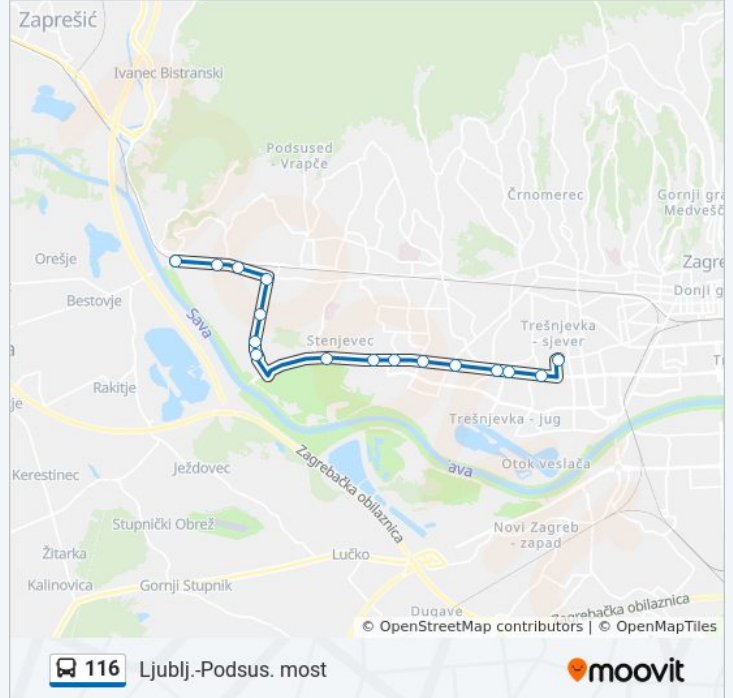

Koristite Moovit aplikaciju kako biste pronašli najbližu stanicu 116 autobus blizu Vas i saznajte kada stiže sljedeći 116 autobus.

**Smjer: Ljubljana**

16 stanica(e)

[POGLEDAJTE RASPORED LINIJA](#)

Podsused - Most

Špansko

Slavenskog (Prečko)

Zagrebačka

Rudeška

Hrvatskog Sokola

Dragutina Golika

Ljubljana

**116 autobus vremenski raspored**

## Smjer: Podsus-Most

17 stanica(e)

[POGLEDAJTE RASPORED LINIJA](#)

Ljubljana  
 Fallerovo  
 Dragutina Golika  
 Hrvatskog Sokola  
 Rudeška  
 Zagrebačka  
 Slavonskog  
 Špansko  
 Savska Opatovina  
 Robni Terminali - Jankomir  
 King Cross  
 Solidum  
 Kovinska  
 Samoborska - Škorpikova  
 Samoborska-Goljak  
 ZET  
 Podsused - Most