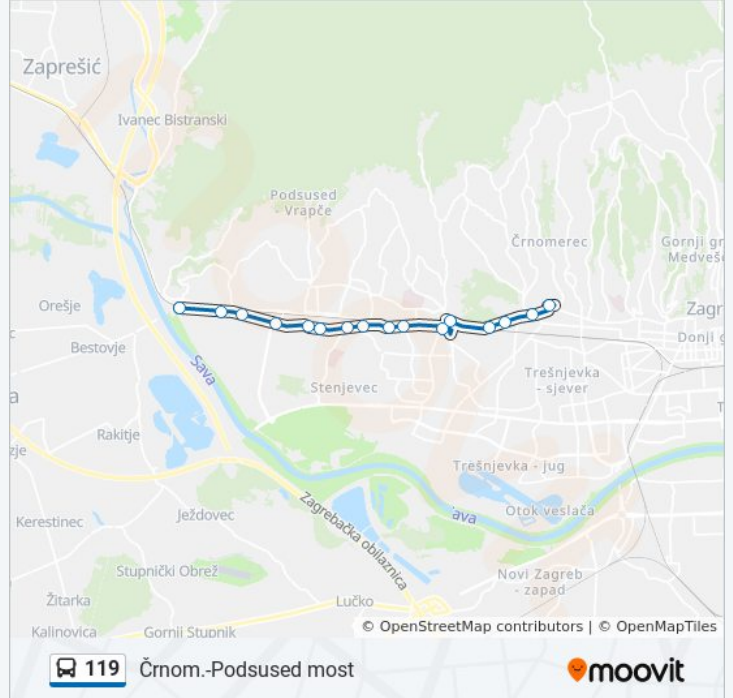

Smjer: Črnomerec

16 stanica(e)

[POGLEDAJTE RASPORED LINIJA](#)

Podused - Most

ZET

Samoborska-Goljak

Samoborska - Škorpikova

Josipa Lončara

Mokrovičeva

Jankomir

Stenjevec

Gimnazija Lucijana Vranjanina

Vrapče - Željeznička Stanica

Kožinčev put

Vrapče

Roginina

119 autobus informacije

Smjer: Črnomerec

Stanice: 16

Trajanje putovanja: 12 min

Sažetak linije:

119 autobus vremenski rasporedi i vremenski rasporedi su dostupni u offline PDF-u na moovitapp.com. Koristite [Moovit aplikacija](#) kako biste vidjeli vremena autobusa uživo, raspored vlakova ili podzemne željeznice, te upute korak-po-korak za sav javni prijevoz u Zagreb.