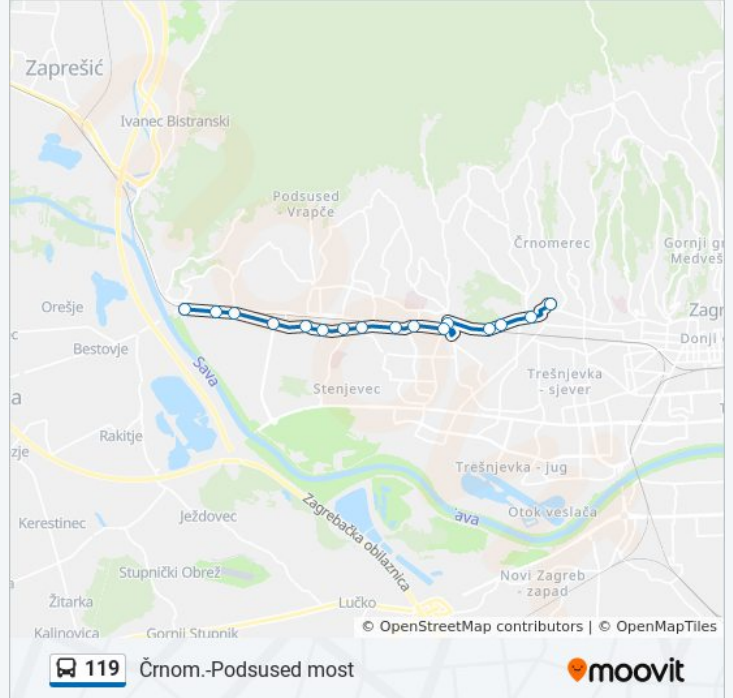

Koristite Moovit aplikaciju kako biste pronašli najbližu stanicu 119 autobus blizu Vas i saznajte kada stiže sljedeći 119 autobus.

Smjer: Podsused

16 stanica(e)

[POGLEDAJTE RASPORED LINIJA](#)

Črnomerec

Kustošijanska

Ministarstvo Unutarnjih Poslova

Roginina

Vrapčanska

Kožinčev put

Vrapče - Željeznička Stanica

Gimnazija Lucijana Vranjanina

Stenjevec

Jankomir

Mokrovićeva

Josipa Lončara

Samoborska - Škorpikova

Samoborska-Goljak

ZET

Podsused - Most

119 autobus vremenski raspored

Podsused raspored rute:

Smjer: Črnomerec

16 stanica(e)

[POGLEDAJTE RASPORED LINIJA](#)

Podused - Most

ZET

Samoborska-Goljak

Samoborska - Škorpikova

Josipa Lončara