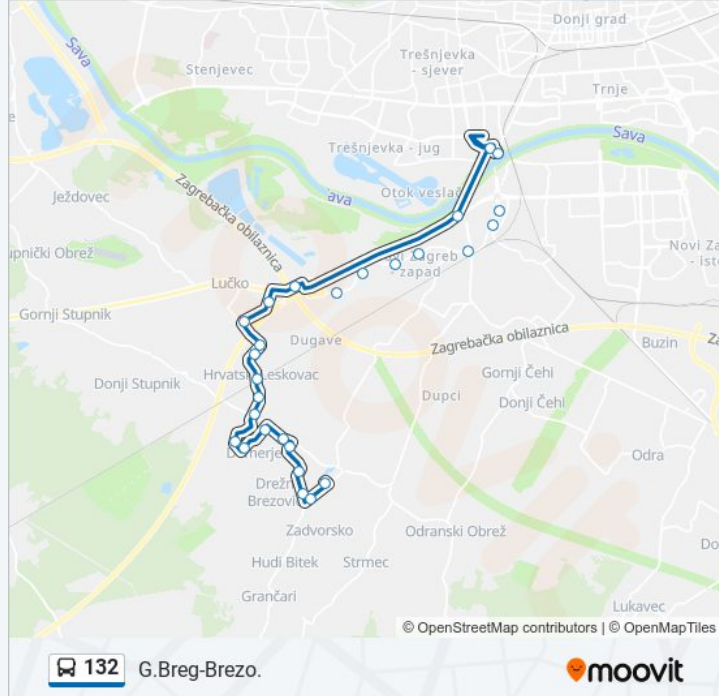

Koristite Moovit aplikaciju kako biste pronašli najbližu stanicu 132 autobus blizu Vas i saznajte kada stiže sljedeći 132 autobus.

Smjer: G.Breg-Brezo.

26 stanica(e)

[POGLEDAJTE RASPORED LINIJA](#)

Savski Most
Studentski Dom Stjepan Radić
Remetinečka Osnovna Škola
Savski gaj XII.
Naletilićeva
Karlovačka 18
Karlovačka 97
Karlovačka 157
Petlja - Ulaz
Petlja - Izlaz
Hrastovička
Put Za Leskovac
Zastavnice, Nadvožnjak
Zastavnice 1
Hrvatski Leskovac
Skradnička
Gornjodemerska
Klanjec
Demerje - Škola
Demerska 3
Goli Breg-Groblje

132 autobus vremenski raspored

G.Breg-Brezo. raspored rute:

ponedjeljak	04:10 - 23:20
utorak	04:10 - 23:20
srijeda	04:10 - 23:20
četvrtak	04:10 - 23:20
petak	04:10 - 23:20
subota	04:25 - 23:00
nedjelja	06:05 - 22:20

132 autobus informacije**Smjer:** G.Breg-Brezo.**Stanice:** 26**Trajanje putovanja:** 30 min**Sažetak linije:**

Goli Breg

Desprimska 34

Drežnik

Desprimska

Brezovica Škola

Smjer: Savski Most

23 stanica (e)

[POGLEDAJTE RASPORED LINIJA](#)

Brezovica Škola

Golobreška-1.Odvojak

Palčiči-Odvojak

Goli Breg - Groblje

Demerska 3

Demerje - Škola

Klanjec