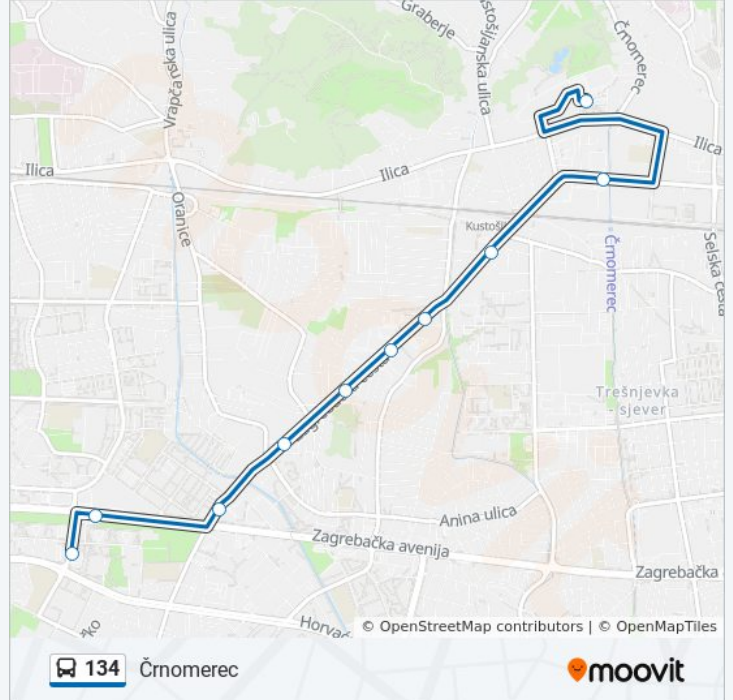

Smjer: Prečko

13 stanica(e)

[POGLEDAJTE RASPORED LINIJA](#)

Črnomerec

Prilaz Baruna Filipovića

Tomislavova

Sokolska

Medarska

134 autobus informacije**Smjer:** Prečko**Stanice:** 13**Trajanje putovanja:** 13 min**Sažetak linije:**

Smjer: Črnomerec

10 stanica(e)

[POGLEDAJTE RASPORED LINIJA](#)

Prečko-Terminal
 Slavenskog (Prečko)
 Zagrebačka
 Ratarska
 Zagrebačka 190
 Medarska
 Sokolska
 Tomislavova
 Prilaz Baruna Filipovića
 Črnomerec

134 autobus vremenski raspored

Črnomerec raspored rute:

ponedjeljak	4:35 - 23:30
utorak	4:35 - 23:30
srijeda	4:35 - 23:30
četvrtak	5:30 - 22:30
petak	4:35 - 23:30
subota	4:35 - 23:30
nedjelja	Nije Operativna

134 autobus informacije

Smjer: Črnomerec

Stanice: 10

Trajanje putovanja: 15 min

Sažetak linije:

134 autobus vremenski rasporedi i vremenski rasporedi su dostupni u offline PDF-u na moovitapp.com. Koristite [Moovit aplikacija](#) kako biste vidjeli vremena autobusa uživo, raspored vlakova ili podzemne željeznice, te upute korak-po-korak za sav javni prijevoz u Zagreb.