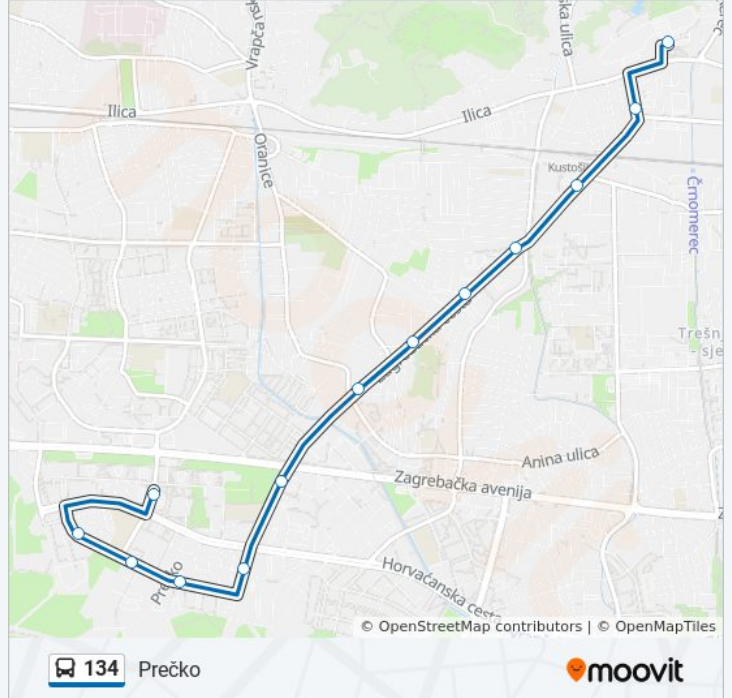

Smjer: Prečko

13 stanica(e)

[POGLEDAJTE RASPORED LINIJA](#)

Črnomerec

Prilaz Baruna Filipovića

Tomislavova

Sokolska

Medarska

Zagrebačka 190

Ratarska

Zagrebačka

Hatzeova

Dore Pejačević

Dvd Prečko

Paljetkova

Prečko-Terminal

134 autobus vremenski raspored

Prečko raspored rute:

ponedjeljak	4:30 - 23:52
utorak	4:30 - 23:52
srijeda	4:30 - 23:52
četvrtak	5:20 - 23:00
petak	4:30 - 23:52
subota	4:30 - 23:50
nedjelja	Nije Operativna

134 autobus informacije**Smjer:** Prečko**Stanice:** 13**Trajanje putovanja:** 13 min**Sažetak linije:**

Smjer: Črnomerec

10 stanica(e)

[POGLEDAJTE RASPORED LINIJA](#)

Prečko-Terminal
 Slavenskog (Prečko)
 Zagrebačka
 Ratarska
 Zagrebačka 190
 Medarska
 Sokolska
 Tomislavova
 Prilaz Baruna Filipovića
 Črnomerec