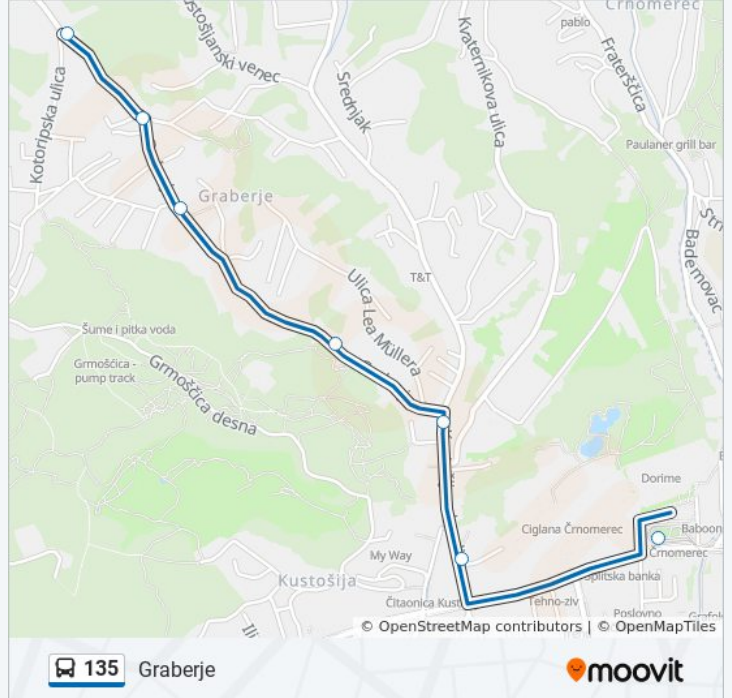

135

Graberje

[Pregled U Modu Web Stranice](#)

Linija 135 autobus (Graberje) ima 2 ruta. Regularnim danima u tjednu, njihovo radno vrijeme je:

(1) Graberje: 4:35 - 23:15(2) Črnomerec: 4:45 - 23:30

Koristite Moovit aplikaciju kako biste pronašli najbližu stanicu 135 autobus blizu Vas i saznajte kada stiže sljedeći 135 autobus.

Smjer: Graberje

7 stanica(e)

[POGLEDAJTE RASPORED LINIJA](#)

Črnomerec

Ciglanska

Graberje

Graberje 48

Kotoripska

Millerova

Graberje-Okretište

135 autobus vremenski raspored

Graberje raspored rute:

ponedjeljak	4:35 - 23:15
utorak	4:35 - 23:15
srijeda	4:35 - 23:15
četvrtak	5:20 - 22:35
petak	4:35 - 23:15
subota	4:35 - 23:20
nedjelja	Nije Operativna

135 autobus informacije**Smjer:** Graberje**Stanice:** 7**Trajanje putovanja:** 11 min**Sažetak linije:**

Smjer: Črnomerec

7 stanica(e)

[POGLEDAJTE RASPORED LINIJA](#)

Graberje-Okretište

Millerova

Kotoripska