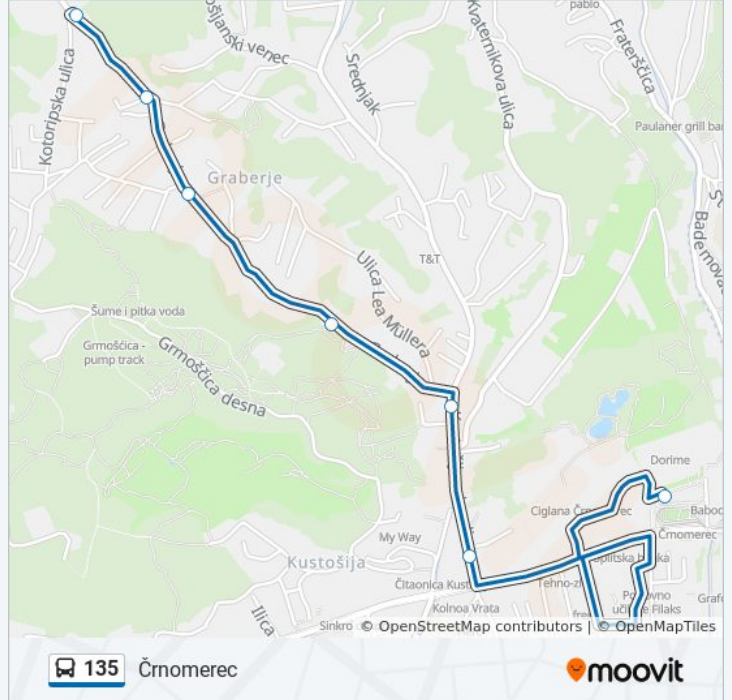

135

Graberje

[Pregled U Modu Web Stranice](#)

Linija 135 autobus (Graberje) ima 2 ruta. Regularnim danima u tjednu, njihovo radno vrijeme je:

(1) Graberje: 4:35 - 23:15(2) Črnomerec: 4:45 - 23:30

Koristite Moovit aplikaciju kako biste pronašli najbližu stanicu 135 autobus blizu Vas i saznajte kada stiže sljedeći 135 autobus.

135 autobus informacije**Smjer:** Graberje**Stanice:** 7**Trajanje putovanja:** 11 min**Sažetak linije:**

Smjer: Črnomerec

7 stanica(e)

[POGLEDAJTE RASPORED LINIJA](#)

Graberje-Okretište

Millerova

Kotoripska

Graberje 48

Graberje

Ciglanska

Črnomerec

135 autobus vremenski raspored

Črnomerec raspored rute:

ponedjeljak	4:45 - 23:30
utorak	4:45 - 23:30
srijeda	4:45 - 23:30
četvrtak	5:30 - 22:50
petak	4:45 - 23:30
subota	4:45 - 23:30
nedjelja	Nije Operativna

135 autobus informacije

Smjer: Črnomerec

Stanice: 7

Trajanje putovanja: 8 min

Sažetak linije:

135 autobus vremenski rasporedi i vremenski rasporedi su dostupni u offline PDF-u na moovitapp.com. Koristite [Moovit aplikacija](#) kako biste vidjeli vremena autobusa uživo, raspored vlakova ili podzemne željeznice, te upute korak-po-korak za sav javni prijevoz u Zagreb.