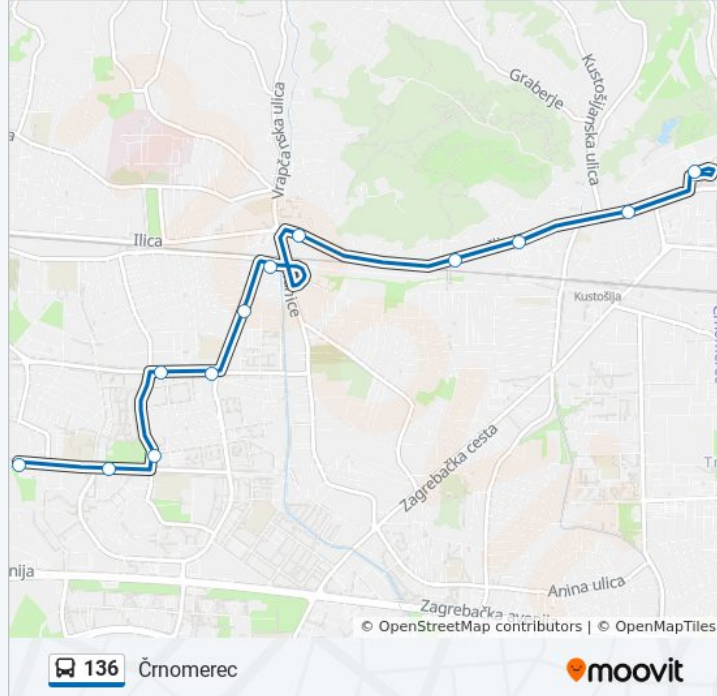

Smjer: Črnomerec

12 stanica(e)

[POGLEDAJTE RASPORED LINIJA](#)

Špansko-Okretište

Matije Vlačića

Tržnica Špansko

Nikole Gučetića

Ivane Brlić Mažuranić

Švarčanska

Kožinčev put

Vrapče

Roginina

Ministarstvo Unutarnjih Poslova

Kustošijanska

Črnomerec

136 autobus vremenski raspored

Črnomerec raspored rute:

ponedjeljak	04:35 - 23:00
utorak	04:35 - 23:00
srijeda	04:35 - 23:00
četvrtak	04:35 - 23:00
petak	04:35 - 23:00
subota	04:35 - 23:01
nedjelja	00:01 - 23:16

136 autobus informacije

Smjer: Črnomerec

Stanice: 12

Trajanje putovanja: 14 min

Sažetak linije:

Smjer: Špansko

13 stanica(e)

[POGLEDAJTE RASPORED LINIJA](#)

Črnomerec