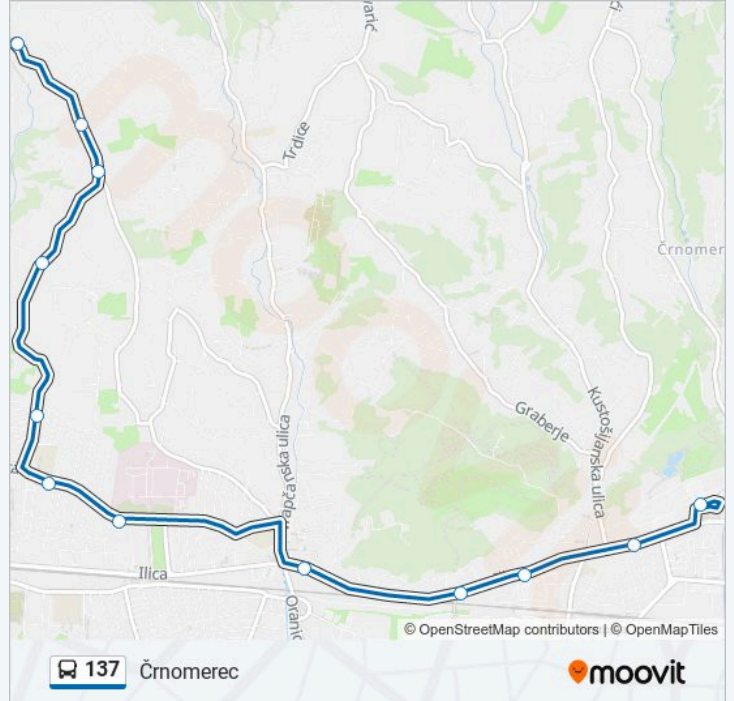

Trajanje putovanja: 7 min

Sažetak linije:

Smjer: Per.-Borčec

5 stanica(e)

[POGLEDAJTE RASPORED LINIJA](#)

Gornje Padine

Perjavica 92

Perjavica-Dominika Mandića

Donji Borčec

Dominika Mandića

Perjavica-Dominika Mandića

Perjavica 92

Gornje Padine

Dudovec

Bolnica Vrapče

Vrapče

Roginina

Ministarstvo Unutarnjih Poslova

Kustošijanska

Črnomerec

137 autobus vremenski raspored

Črnomerec raspored rute:

ponedjeljak	04:25 - 22:00
utorak	04:25 - 22:00
srijeda	04:25 - 22:00
četvrtak	04:25 - 22:00
petak	04:25 - 22:00
subota	05:45 - 22:35
nedjelja	06:55 - 22:00

137 autobus informacije

Smjer: Črnomerec

Stanice: 12

Trajanje putovanja: 18 min

Sažetak linije:

137 autobus vremenski rasporedi i vremenski rasporedi su dostupni u offline PDF-u na moovitapp.com. Koristite Moovit aplikacija kako biste vidjeli vremena autobusa uživo, raspored vlakova ili podzemne željeznice, te upute korak-po-korak za sav javni prijevoz u Zagreb.