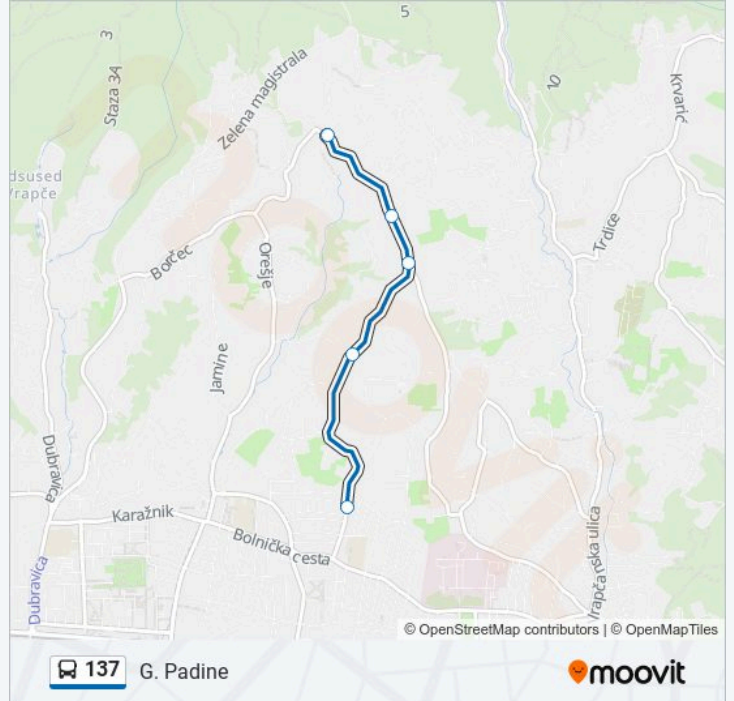

137

G. Padine

Nabavite Aplikaciju

Linija 137 autobus (G. Padine) ima 3 ruta. Regularnim danima u tjednu, njihovo radno vrijeme je:

(1) G. Padine: 23:05(2) Per.-Borčec: 04:17(3) Črnomerec: 04:25 - 22:00

Koristite Moovit aplikaciju kako biste pronašli najbližu stanicu 137 autobus blizu Vas i saznajte kada stiže sljedeći 137 autobus.

Smjer: G. Padine

5 stanica(e)

[POGLEDAJTE RASPORED LINIJA](#)

Donji Borčec

Dominika Mandića

Perjavica-Dominika Mandića

Perjavica 92

Gornje Padine

Trajanje putovanja: 7 min

Sažetak linije:

Smjer: Per.-Borčec

5 stanica(e)

[POGLEDAJTE RASPORED LINIJA](#)

Gornje Padine

Perjavica 92

Perjavica-Dominika Mandića

Donji Borčec

Dominika Mandića

Perjavica-Dominika Mandića

Perjavica 92

Gornje Padine

Dudovec

Bolnica Vrapče

Vrapče