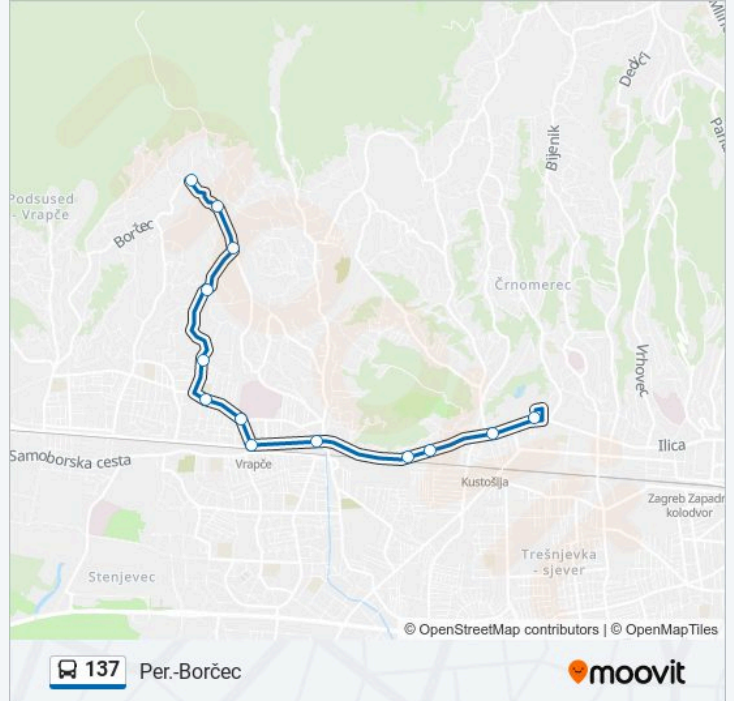

Smjer: G. Padine

5 stanica(e)

[POGLEDAJTE RASPORED LINIJA](#)

Donji Borčec

Dominika Mandića

Perjavica-Dominika Mandića

Perjavica 92

Gornje Padine

Trajanje putovanja: 7 min

Sažetak linije:

Smjer: Per.-Borčec

5 stanica(e)

[POGLEDAJTE RASPORED LINIJA](#)

Gornje Padine

Perjavica 92

Perjavica-Dominika Mandića

137 autobus informacije

Smjer: Per.-Borčec

Stanice: 5

Trajanje putovanja: 7 min

Sažetak linije:

Smjer: Črnomerec

12 stanica(e)

[POGLEDAJTE RASPORED LINIJA](#)

Donji Borčec

Dominika Mandića

Perjavica-Dominika Mandića

Perjavica 92

Gornje Padine

Dudovec

Bolnica Vrapče

Vrapče