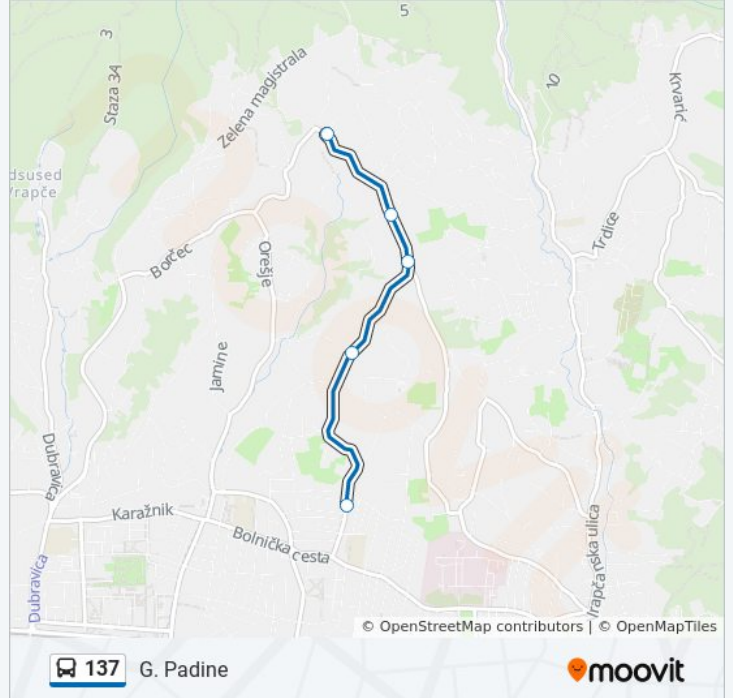

Koristite Moovit aplikaciju kako biste pronašli najbližu stanicu 137 autobus blizu Vas i saznajte kada stiže sljedeći 137 autobus.

**Smjer: G. Padine**

5 stanica(e)

[POGLEDAJTE RASPORED LINIJA](#)

Dominika Mandića - Balunov put

**137 autobus informacije****Smjer:** G. Padine**Stanice:** 5**Trajanje putovanja:** 7 min**Sažetak linije:**

Vrapčanska Aleja

Bolnica Vrapče

Dudovec

Gornje Padine

Perjavica 92

Perjavica-Dominika Mandića

Dominika Mandića - Međašni Klanac

Dominika Mandića - Balunov put

## Smjer: Črnomerec

12 stanica(e)

[POGLEDAJTE RASPORED LINIJA](#)

Dominika Mandića - Balunov put

Dominika Mandića

Perjavica-Dominika Mandića

Perjavica 92

Gornje Padine