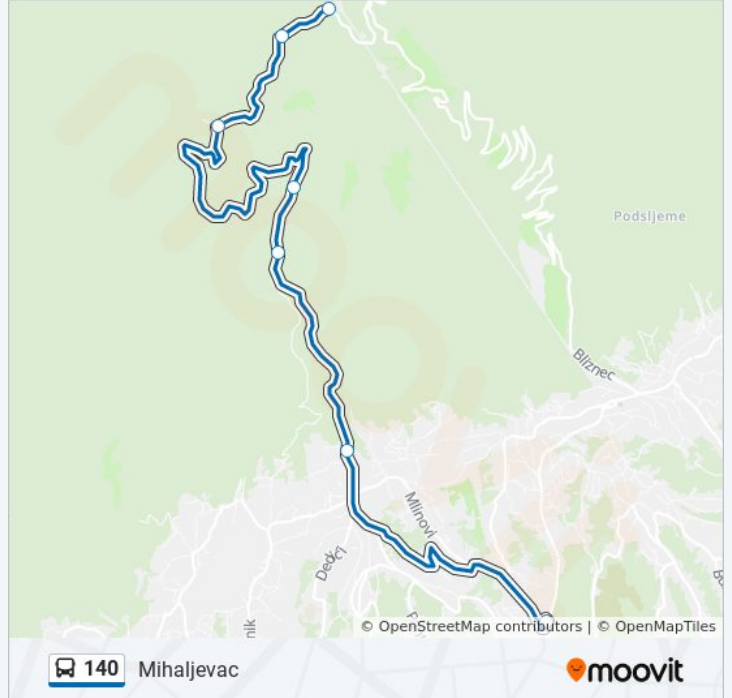

 140

Mihaljevac

[Pregled U Modu Web Stranice](#)

Linija 140 autobus (Mihaljevac) ima 2 ruta. Regularnim danima u tjednu, njihovo radno vrijeme je:

(1) Mihaljevac: 7:15 - 22:40(2) Tomislavov Dom: 6:20 - 21:50

Koristite Moovit aplikaciju kako biste pronašli najbližu stanicu 140 autobus blizu Vas i saznajte kada stiže sljedeći 140 autobus.

**Smjer: Mihaljevac**

7 stanica(e)

[POGLEDAJTE RASPORED LINIJA](#)

Tomislavov Dom

Žensko Sedlo

Planinarski Domgrafičar

Kraljičin Zdenac

Put Za Medvedgrad

Šestinski Lagvić

Mihaljevac

**140 autobus vremenski raspored**

Mihaljevac raspored rute:

## Smjer: Tomislavov Dom

12 stanica(e)

[POGLEDAJTE RASPORED LINIJA](#)

Mihaljevac

Gračansko Dolje

Bikčevićeva Staza

Planinarski Dom Runolist

Šumarske Jaslice