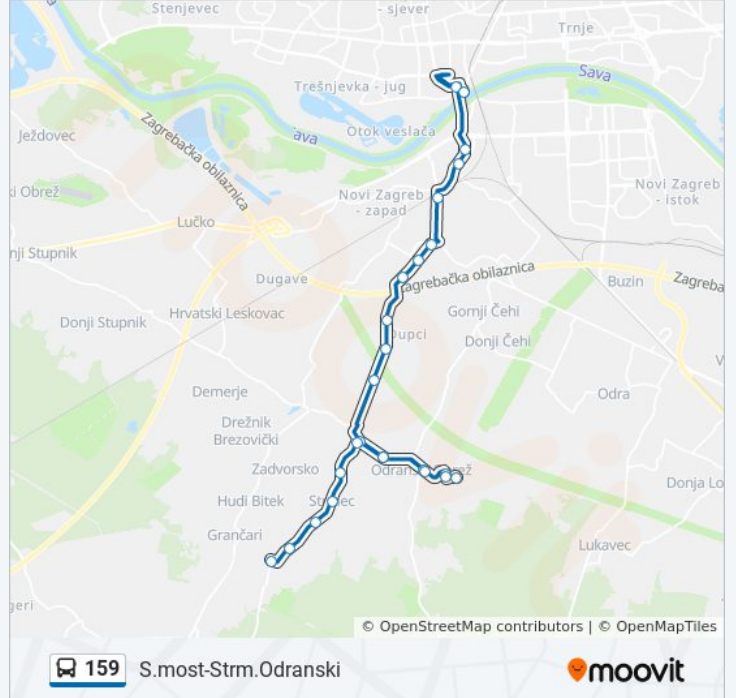

Koristite Moovit aplikaciju kako biste pronašli najbližu stanicu 159 autobus blizu Vas i saznajte kada stiže sljedeći 159 autobus.

Smjer: Savski Most

17 stanica(e)

[POGLEDAJTE RASPORED LINIJA](#)

Strmec-Regelji

Smjer: Strmec

18 stanica(e)

[POGLEDAJTE RASPORED LINIJA](#)

Savski Most

Studentski Dom Stjepan Radić

Remetinečka Osnovna Škola

Savski gaj XII.

Naletilićeva

Zadvorska 54

Zadvorska 58b

Hudobička I.Odvojak

Hudobička Iv.Odvojak

Strmec-Regelji

159 autobus vremenski raspored

Strmec raspored rute:

ponedjeljak	4:05 - 23:40
utorak	4:05 - 23:40
srijeda	4:05 - 23:40
četvrtak	Nije Operativna
petak	4:05 - 23:40
subota	7:00 - 19:50
nedjelja	Nije Operativna

159 autobus informacije

Smjer: Strmec

Stanice: 18

Trajanje putovanja: 23 min

Sažetak linije:

159 autobus vremenski rasporedi i vremenski rasporedi su dostupni u offline PDF-u na moovitapp.com. Koristite [Moovit aplikacija](#) kako biste vidjeli vremena autobusa uživo, raspored vlakova ili podzemne željeznice, te upute korak-po-korak za sav javni prijevoz u Zagreb.