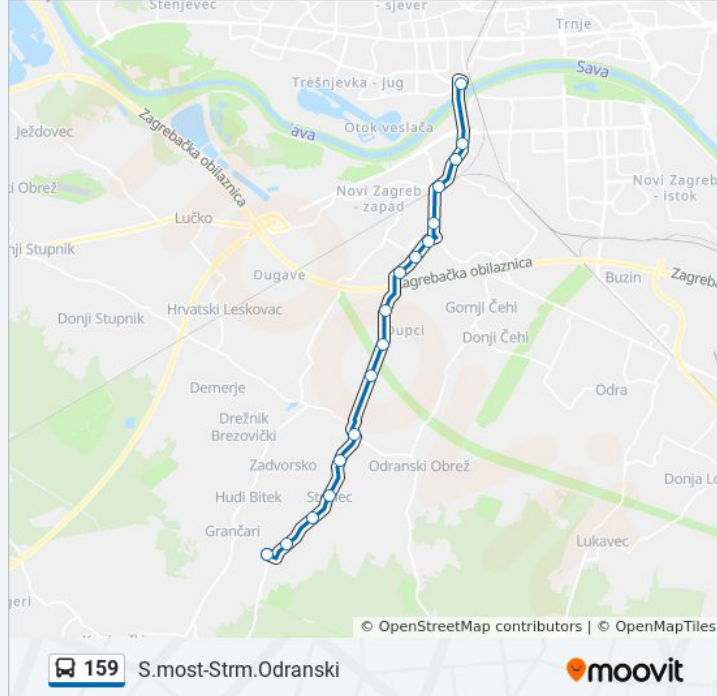

159

S.most-Strm.Odranski

Pregled U Modu Web Stranice

Linija 159 autobus (S.most-Strm.Odranski) ima 2 ruta. Regularnim danima u tjednu, njihovo radno vrijeme je:

(1) Savski Most: 4:30 - 23:05(2) Strmec: 4:05 - 23:40

Koristite Moovit aplikaciju kako biste pronašli najbližu stanicu 159 autobus blizu Vas i saznajte kada stiže sljedeći 159 autobus.

Smjer: Savski Most

17 stanica(e)

[POGLEDAJTE RASPORED LINIJA](#)

Strmec-Regelji

Smjer: Strmec

18 stanica(e)

[POGLEDAJTE RASPORED LINIJA](#)

Savski Most

Studentski Dom Stjepan Radić

Remetinečka Osnovna Škola

Savski gaj XII.

Naletilićeva

Zadvorska 54

Zadvorska 58b

Hudobička I.Odvojak

Hudobička Iv.Odvojak

Strmec-Regelji

159 autobus vremenski raspored

Strmec raspored rute:

ponedjeljak	4:05 - 23:40
utorak	4:05 - 23:40
srijeda	4:05 - 23:40
četvrtak	Nije Operativna
petak	4:05 - 23:40
subota	7:00 - 19:50
nedjelja	Nije Operativna