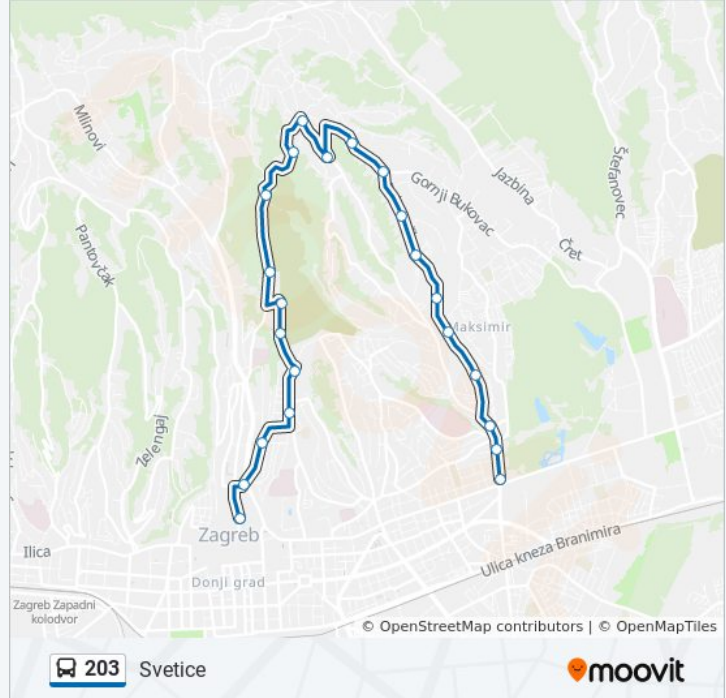

Bukovačka 68

Bukovačka 8

Bukovačka 23

Svetice

203 autobus vremenski rasporedi i vremenski rasporedi su dostupni u offline PDF-u na moovitapp.com. Koristite [Moovit aplikacija](#) kako biste vidjeli vremena autobusa uživo, raspored vlakova ili podzemne željeznice, te upute korak-po-korak za sav javni prijevoz u Zagreb.

[O Moovit-u](#) • [MaaS rješenja](#) • [Podržane zemlje](#) • [Mooviter zajednica](#)

© 2024 Moovit - Sva prava pridržana

Provjerite vremena dolazaka uživo