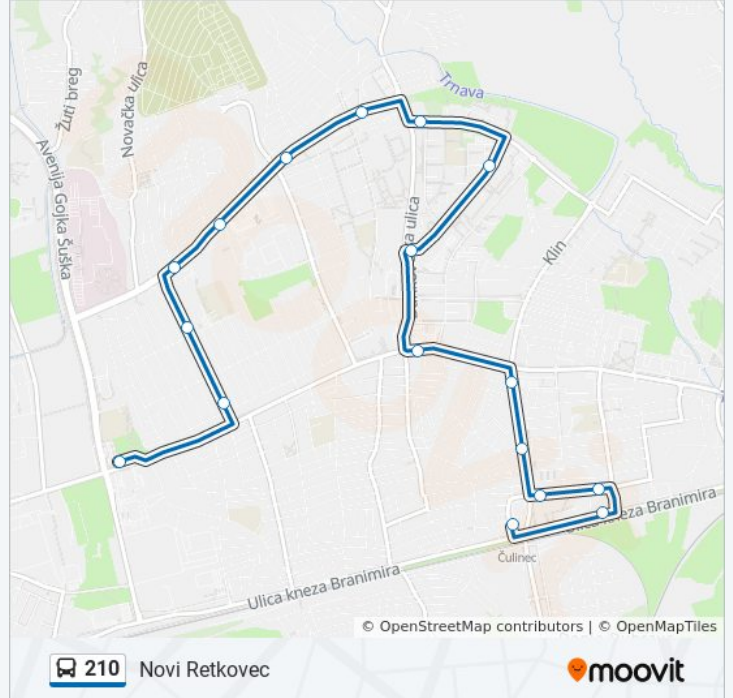

210

Dubrava

Pregled U Modu Web Stranice

Linija 210 autobus (Dubrava) ima 2 ruta. Regularnim danima u tjednu, njihovo radno vrijeme je:

(1) Dubrava: 0:05 - 23:35(2) Novi Retkovec: 0:05 - 23:35

Koristite Moovit aplikaciju kako biste pronašli najbližu stanicu 210 autobus blizu Vas i saznajte kada stiže sljedeći 210 autobus.

Smjer: Dubrava

18 stanica(e)

[POGLEDAJTE RASPORED LINIJA](#)

Branim-Čulinečka
Ulica Platana
Ulica Breza
Čulinečka
Klin
Klin-Koledinečka
Koledinečka
Vile Velebita
Studentski Grad
Mate Lovraka
Stara Oporovečka
Blaža Jurišića
Kolakova-Grižanska
Zdenačka
Ljubijska
Svetog Leopolda Mandića
Ljubijska - Hrvatskog Proljeća
Dubrava

Studentski Grad

Vile Velebita

Dankovečka

Čulinečka

Ulica Breza

Ulica Platana

Aleja Javora

Branimirova - Aleja Javora

210 autobus informacije

Smjer: Novi Retkovec

Stanice: 17

Trajanje putovanja: 25 min

Sažetak linije:

210 autobus vremenski rasporedi i vremenski rasporedi su dostupni u offline PDF-u na moovitapp.com. Koristite [Moovit aplikacija](#) kako biste vidjeli vremena autobusa uživo, raspored vlakova ili podzemne željeznice, te upute korak-po-korak za sav javni prijevoz u Zagreb.