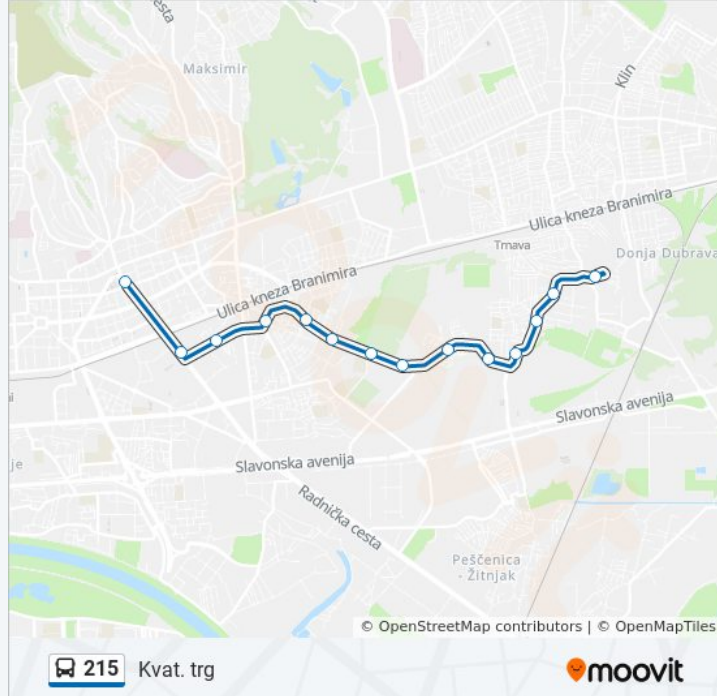

Smjer: Kvat. trg

14 stanica(e)

[POGLEDAJTE RASPORED LINIJA](#)

Trnava
Resnički put
Vukomerečka 40
Sobolski put
Vukomerec-Okretište
Kanfanarska
Borongajska Kampus
Getaldićeve
Kolareva
Turopoljska
Trg Volovčica
Livadarski put
Veterinarski Fakultet
Kvaternikov trg

215 autobus vremenski raspored

Kvat. trg raspored rute:

ponedjeljak	4:20 - 23:20
utorak	0:01 - 23:20
srijeda	0:01 - 23:20
četvrtak	0:01 - 23:35
petak	4:20 - 23:20
subota	0:01 - 23:55
nedjelja	Nije Operativna

215 autobus informacije

Smjer: Kvat. trg

Stanice: 14

Trajanje putovanja: 15 min

Sažetak linije:

Smjer: Trnava

14 stanica(e)

[POGLEDAJTE RASPORED LINIJA](#)

Savudrijska

Vukomerec-Okretište

Sobolski put

Vukomerečka 40

Resnički put

Trnava

215 autobus vremenski raspored

Trnava raspored rute: