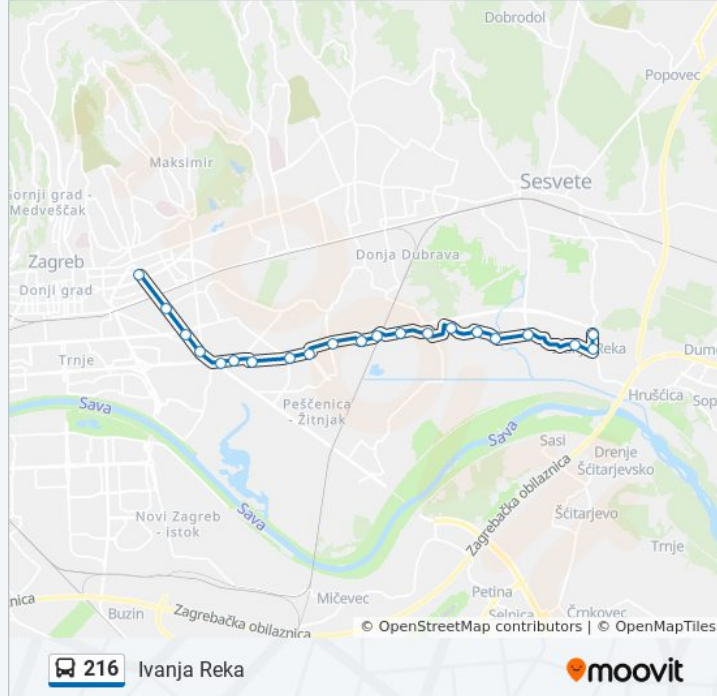

216

Ivanja Reka

Pregled U Modu Web Stranice

Linija 216 autobus (Ivanja Reka) ima 2 ruta. Regularnim danima u tjednu, njihovo radno vrijeme je:

(1) Ivanja Reka: 4:15 - 23:30(2) Kvat. trg: 4:25 - 22:55

Koristite Moovit aplikaciju kako biste pronašli najbližu stanicu 216 autobus blizu Vas i saznajte kada stiže sljedeći 216 autobus.

Smjer: Ivanja Reka

21 stanica(e)

[POGLEDAJTE RASPORED LINIJA](#)

Kvaternikov Trg
Veterinarski Fakultet
Heinzelova
Heinzelova - Ministarstvo Unutarnjih Poslova
Radnička
Končar
Čavićeva
Elka
Kozari bok
Zelena Tržnica
Rterminali Žitnjak
Žitnjak - Okretište
Dioki
Servisna - Ina
Resnik I, Kućni Broj 47
Resnik I - Crkva
Resnik 104
Mije Haleuša
Ivanjorečka-Pošta
Ivanja Reka-Okretište
Sv. Ivana-D.Grubera

216 autobus vremenski raspored

Ivanja Reka raspored rute:

ponedjeljak	4:15 - 23:30
utorak	4:15 - 23:30
srijeda	4:15 - 23:30
četvrtak	8:25 - 22:10
petak	4:15 - 23:30
subota	4:25 - 23:25
nedjelja	Nije Operativna

216 autobus informacije

Smjer: Ivanja Reka

Stanice: 21

Trajanje putovanja: 27 min

Sažetak linije:

Smjer: Kvat. trg

20 stanica(e)

[POGLEDAJTE RASPORED LINIJA](#)