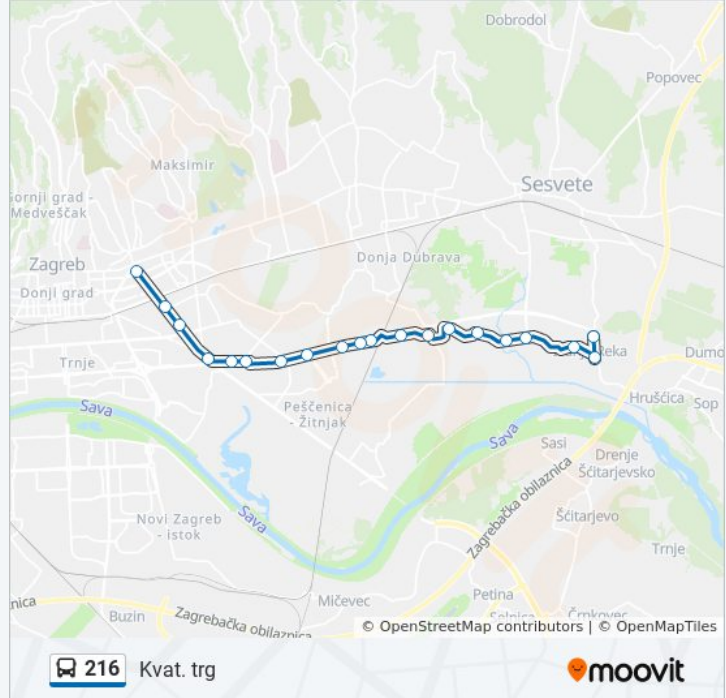

216

Ivanja Reka

Pregled U Modu Web Stranice

Linija 216 autobus (Ivanja Reka) ima 2 ruta. Regularnim danima u tjednu, njihovo radno vrijeme je:

(1) Ivanja Reka: 4:15 - 23:30(2) Kvat. trg: 4:25 - 22:55

Koristite Moovit aplikaciju kako biste pronašli najbližu stanicu 216 autobus blizu Vas i saznajte kada stiže sljedeći 216 autobus.

216 autobus vremenski raspored

Ivanja Reka raspored rute:

ponedjeljak	4:15 - 23:30
utorak	4:15 - 23:30
srijeda	4:15 - 23:30
četvrtak	8:25 - 22:10
petak	4:15 - 23:30
subota	4:25 - 23:25
nedjelja	Nije Operativna

216 autobus informacije

Smjer: Ivanja Reka

Stanice: 21

Trajanje putovanja: 27 min

Sažetak linije:

Smjer: Kvat. trg

20 stanica(e)

[POGLEDAJTE RASPORED LINIJA](#)

216 autobus informacije

Smjer: Kvat. trg

Stanice: 20

Trajanje putovanja: 28 min

Sažetak linije:

Veterinarski Fakultet

Kvaternikov trg

216 autobus vremenski rasporedi i vremenski rasporedi su dostupni u offline PDF-u na moovitapp.com. Koristite [Moovit aplikacija](#) kako biste vidjeli vremena autobusa uživo, raspored vlakova ili podzemne željeznice, te upute korak-po-korak za sav javni prijevoz u Zagreb.