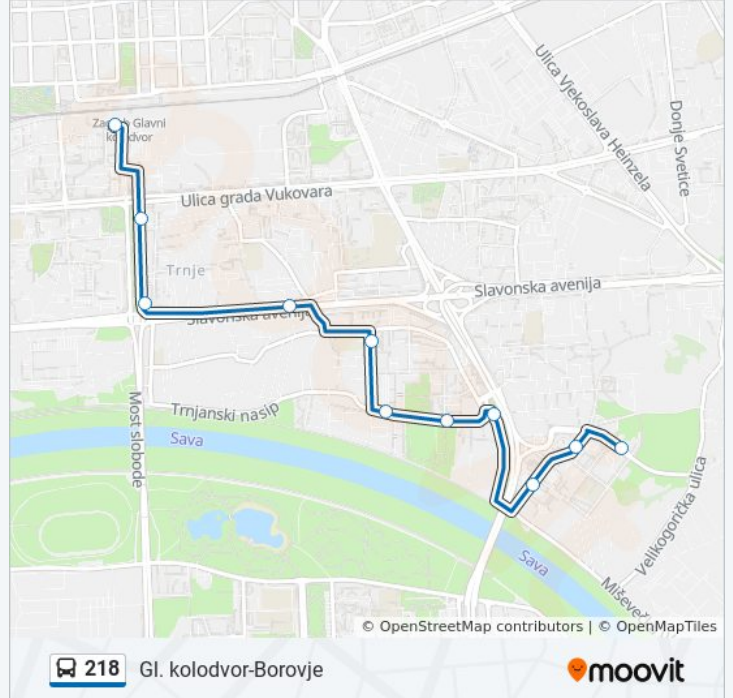

Koristite Moovit aplikaciju kako biste pronašli najbližu stanicu 218 autobus blizu Vas i saznajte kada stiže sljedeći 218 autobus.

Smjer: Borovje

16 stanica(e)

[POGLEDAJTE RASPORED LINIJA](#)

Glavni Kolodvor

218 autobus informacije

Smjer: Borovje

Stanice: 16

Trajanje putovanja: 17 min

Sažetak linije:

Smjer: Gl.Kolodvor

11 stanica(e)

[POGLEDAJTE RASPORED LINIJA](#)

Borovje
 Ulica Grada Chicaga
 Miševečka
 Lastovska
 Sportski Centar
 Prisavlje
 Lastovska-Škola
 Kruge
 N.S.Knjižnica
 Lisinski
 Glavni Kolodvor

218 autobus vremenski raspored

Gl.Kolodvor raspored rute:

218 autobus informacije

Smjer: Gl.Kolodvor

Stanice: 11

Trajanje putovanja: 20 min

Sažetak linije:

218 autobus vremenski rasporedi i vremenski rasporedi su dostupni u offline PDF-u na moovitapp.com. Koristite [Moovit aplikacija](#) kako biste vidjeli vremena autobusa uživo, raspored vlakova ili podzemne željeznice, te upute korak-po-korak za sav javni prijevoz u Zagreb.