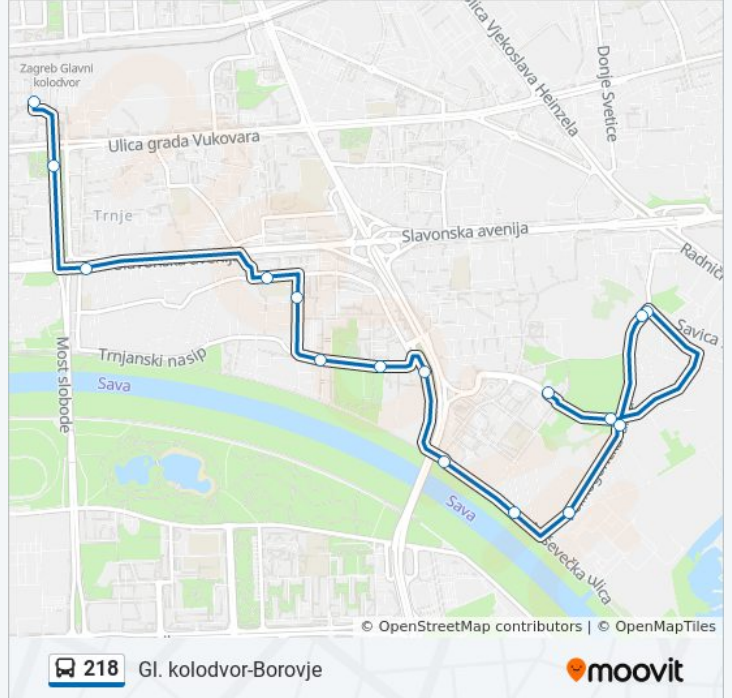

Koristite Moovit aplikaciju kako biste pronašli najbližu stanicu 218 autobus blizu Vas i saznajte kada stiže sljedeći 218 autobus.

Smjer: Borovje

16 stanica(e)

[POGLEDAJTE RASPORED LINIJA](#)

Glavni Kolodvor

Farkašička

Kuševačka

I. Gardijske Brigade

Savica I.

Savica I.

I. Gardijske Brigade

Borovje

218 autobus vremenski raspored

Borovje raspored rute:

| | |
|-------------|-----------------|
| ponedjeljak | 4:20 - 22:40 |
| utorak | 4:20 - 22:40 |
| srijeda | 4:20 - 22:40 |
| četvrtak | 5:15 - 23:30 |
| petak | 4:20 - 22:40 |
| subota | 4:20 - 23:05 |
| nedjelja | Nije Operativna |

218 autobus informacije

Smjer: Borovje

Stanice: 16

Trajanje putovanja: 17 min

Sažetak linije:

Smjer: Gl.Kolodvor

11 stanica(e)

[POGLEDAJTE RASPORED LINIJA](#)