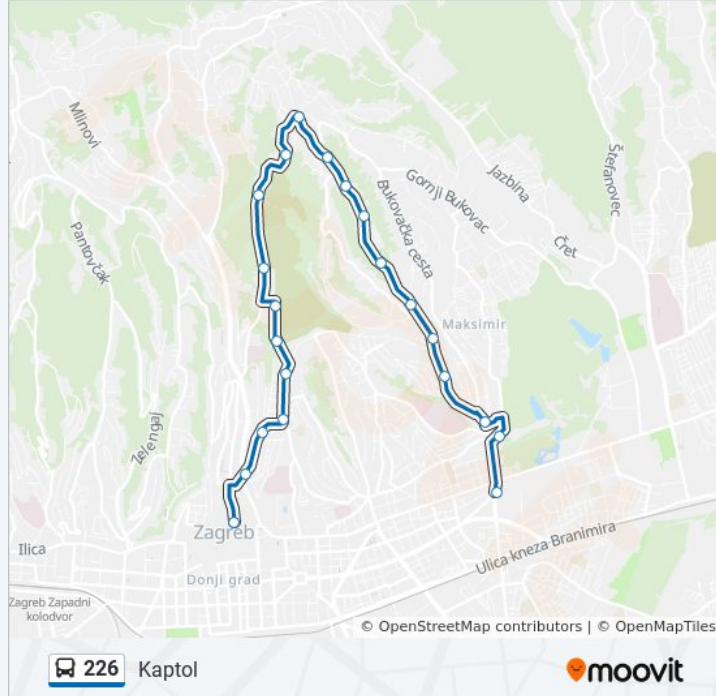

Remetska 19

Mirogoj

Mirogoj-Arkade

Institut Ruđer Bošković

Bijenička

Rockefellerova

Medveščak

Kaptol

226 autobus vremenski raspored

Kaptol raspored rute:

ponedjeljak	4:30 - 23:30
utorak	4:30 - 23:30
srijeda	4:30 - 23:30
četvrtak	5:40 - 23:00
petak	4:30 - 23:30
subota	4:30 - 23:15
nedjelja	Nije Operativna

226 autobus informacije

Smjer: Kaptol

Stanice: 21

Trajanje putovanja: 28 min

Sažetak linije:

Smjer: Svetice

21 stanica(e)

[POGLEDAJTE RASPORED LINIJA](#)

226 autobus informacije

Smjer: Svetice

Stanice: 21

Trajanje putovanja: 25 min

Sažetak linije:

Bukovačka 8

Bukovačka 23

Svetice