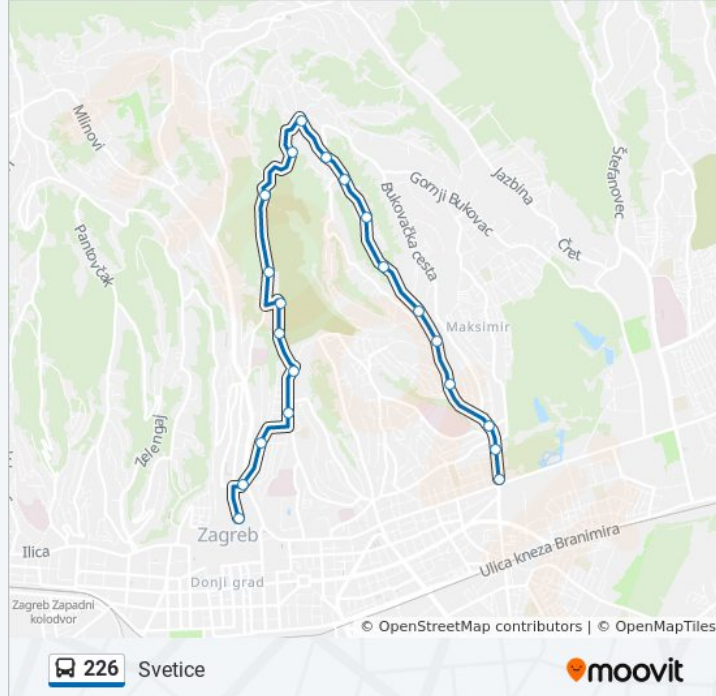

226 autobus informacije

Smjer: Svetice

Stanice: 21

Trajanje putovanja: 25 min

Sažetak linije:

Bukovačka 8

Bukovačka 23

Svetice