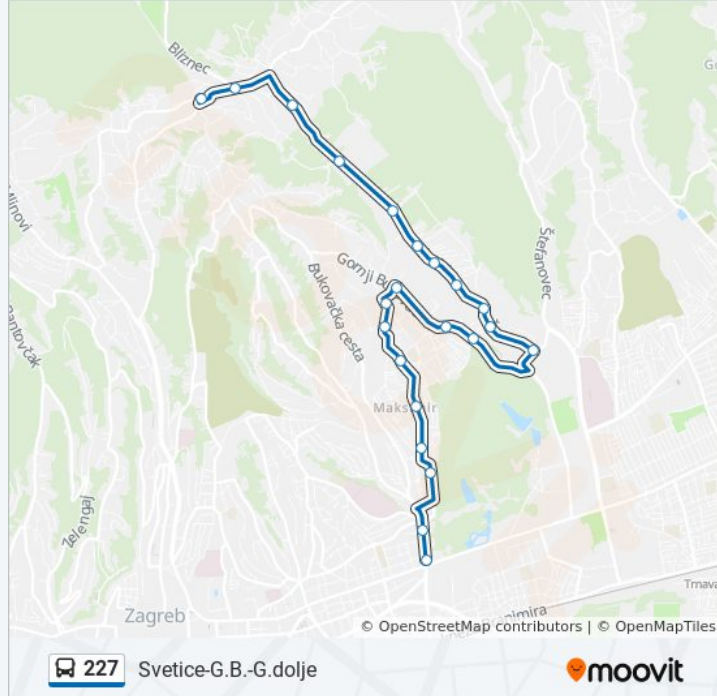

Stanice: 22

Trajanje putovanja: 24 min

Sažetak linije:

Oboj-Jurja Ves

Prilesje - Šuma

Bukovačka 23

Svetice

227 autobus vremenski rasporedi i vremenski rasporedi su dostupni u offline PDF-u na moovitapp.com. Koristite [Moovit aplikacija](#) kako biste vidjeli vremena autobusa uživo, raspored vlakova ili podzemne željeznice, te upute korak-po-korak za sav javni prijevoz u Zagreb.