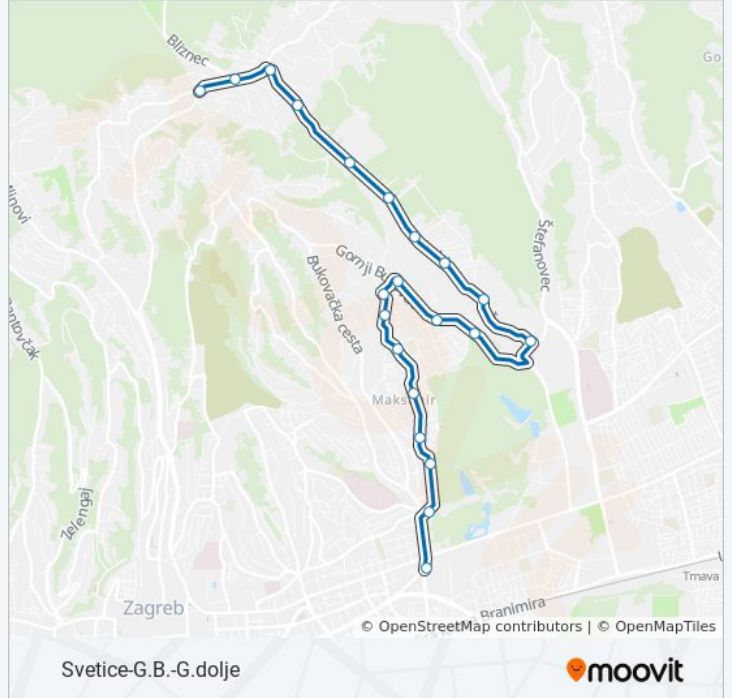

 **227**

Svetice-G.B.-G.dolje

[Pregled U Modu Web Stranice](#)

Linija 227 autobus (Svetice-G.B.-G.dolje) ima 2 ruta. Regularnim danima u tjednu, njihovo radno vrijeme je:

(1) Grač. Dolje: 4:30 - 23:50(2) Svetice: 4:30 - 23:55

Koristite Moovit aplikaciju kako biste pronašli najbližu stanicu 227 autobus blizu Vas i saznajte kada stiže sljedeći 227 autobus.

Smjer: Grač. Dolje

21 stanica(e)

[POGLEDAJTE RASPORED LINIJA](#)

Svetice
Prilesje
Prilesje - Šuma
Oboj-Jurja Ves
Oboj 28
Oboj - Kosa
Bukovac - Vodovod
Bukovac 115
Gornji Bukovac
Gornji Bukovac-Kosa
Melinišće
Svetošimunska - Trgovina
Čret 27
Jazbina 48
Viii. Jazbinski Odvojak
Jazbina 120
Fakultetsko Dobro
Jazbina 166
Markuševečka 18
Bliznec
Gračansko Dolje

227 autobus vremenski raspored

Grač. Dolje raspored rute:

ponedjeljak	4:30 - 23:50
utorak	4:30 - 23:50
srijeda	4:30 - 23:50
četvrtak	5:30 - 23:30
petak	0:00 - 23:50
subota	5:00 - 23:50
nedjelja	Nije Operativna

227 autobus informacije**Smjer:** Grač. Dolje**Stanice:** 21**Trajanje putovanja:** 26 min**Sažetak linije:**

Smjer: Svetice

22 stanica(e)

[POGLEDAJTE RASPORED LINIJA](#)

Gračansko Dolje

Bliznec

Jazbina 159