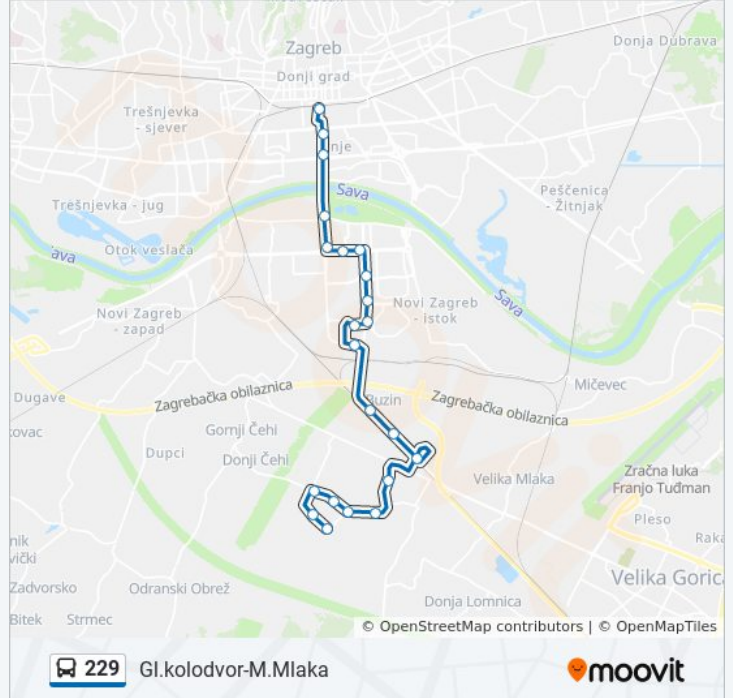

Odranska Ulica 96

Đačka - Nova

Odra-Nadvožnjak

Odra

Buzin

Oreškovićevo

Sloboština

Bolšićeva

## 229 autobus informacije

**Smjer:** Gl.Kolodvor

**Stanice:** 22

**Trajanje putovanja:** 29 min

**Sažetak linije:**

**Smjer: Mala Mlaka**

19 stanica(e)

[POGLEDAJTE RASPORED LINIJA](#)