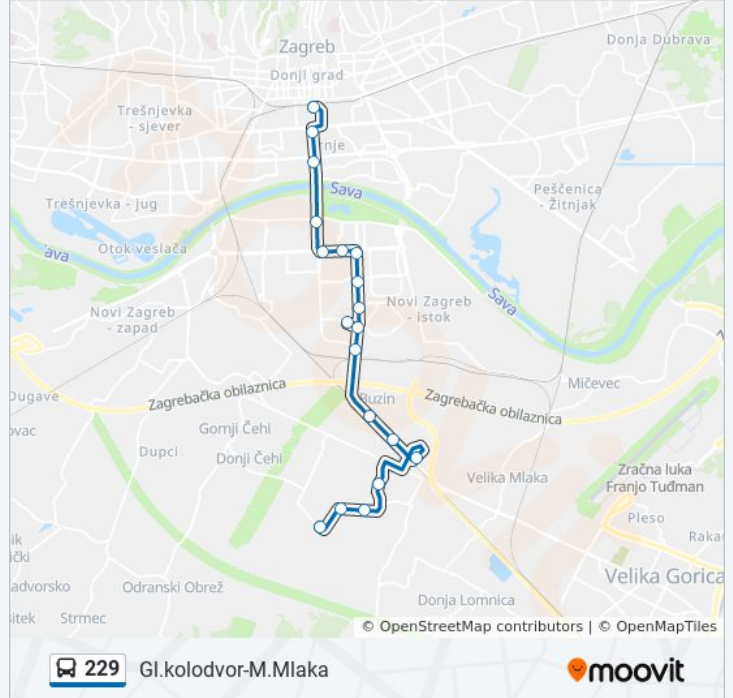

Odranska Ulica 96

Đačka - Nova

Odra-Nadvožnjak

Odra

Buzin

Oreškovićevo

Sloboština

Bolšićeva

Vatikanska

Sloboština

Bolšićeva

Oreškovićeve

Buzin

Odra

Odra-Nadvožnjak

Đačka - Nova

Odra-Svetog Izidora

Odra-Malomlačka

**229 autobus vremenski raspored**

Mala Mlaka raspored rute:

ponedjeljak	4:20 - 22:30
utorak	4:20 - 22:30
srijeda	4:20 - 22:30
četvrtak	5:30 - 20:40
petak	4:20 - 22:30
subota	4:25 - 20:45
nedjelja	Nije Operativna

**229 autobus informacije**

**Smjer:** Mala Mlaka

**Stanice:** 19

**Trajanje putovanja:** 27 min

**Sažetak linije:**

229 autobus vremenski rasporedi i vremenski rasporedi su dostupni u offline PDF-u na [moovitapp.com](https://moovitapp.com). Koristite [Moovit aplikacija](#) kako biste vidjeli vremena autobusa uživo, raspored vlakova ili podzemne željeznice, te upute korak-po-korak za sav javni prijevoz u Zagreb.