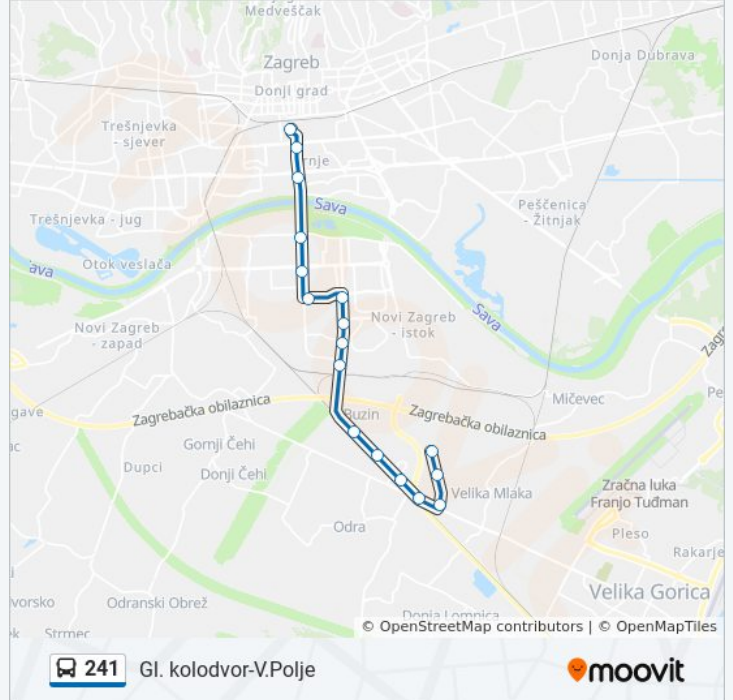

## Smjer: Veliko Polje

17 stanica(e)

[POGLEDAJTE RASPORED LINIJA](#)

Glavni Kolodvor  
 Lisinski  
 Nacionalna Sveučilična Knjižnica  
 Bundek  
 Muzej Suvremene Umjetnosti  
 Građevinska Škola  
 Islandska/ Novi Zagreb 1  
 Vatikanska  
 Bolšićeva  
 Oreškovićeva  
 Buzin  
 Odra  
 Odra-Nadvožnjak  
 Hrašće Turopoljsko  
 Veliko Polje  
 Goranska  
 Galijska

## 241 autobus vremenski raspored

Veliko Polje raspored rute:

ponedjeljak	4:25 - 23:35
utorak	4:25 - 23:35
srijeda	4:25 - 23:35
četvrtak	5:25 - 23:25
petak	4:25 - 23:35
subota	4:25 - 23:15
nedjelja	Nije Operativna

## 241 autobus informacije

**Smjer:** Veliko Polje

**Stanice:** 17

**Trajanje putovanja:** 25 min

**Sažetak linije:**

241 autobus vremenski rasporedi i vremenski rasporedi su dostupni u offline PDF-u na [moovitapp.com](https://moovitapp.com). Koristite [Moovit aplikacija](#) kako biste vidjeli vremena autobusa uživo, raspored vlakova ili podzemne željeznice, te upute korak-po-korak za sav javni prijevoz u Zagreb.