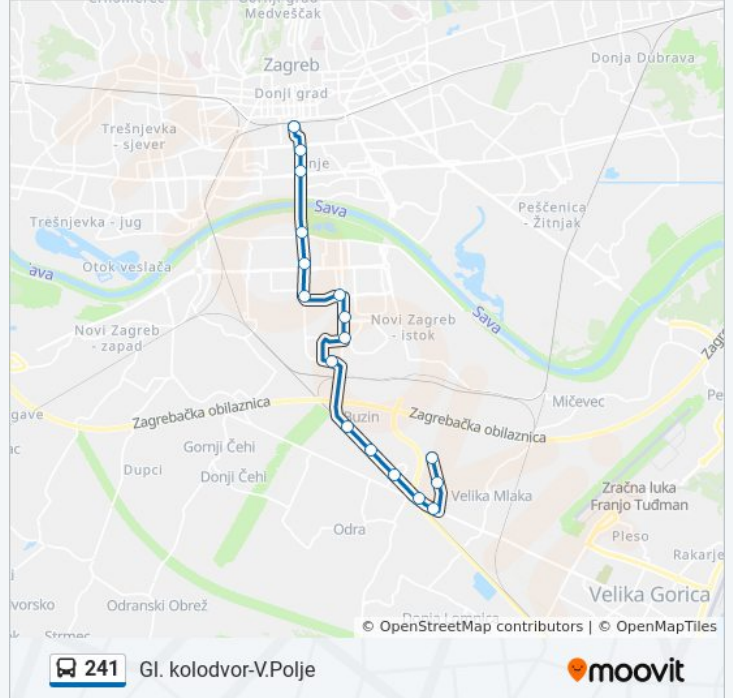

Smjer: Veliko Polje

17 stanica(e)

[POGLEDAJTE RASPORED LINIJA](#)

Glavni Kolodvor
Lisinski
Nacionalna Sveučilična Knjižnica
Bundek
Muzej Suvremene Umjetnosti
Građevinska Škola
Islandska/ Novi Zagreb 1
Vatikanska
Bolšićeva
Oreškovićeva
Buzin
Odra
Odra-Nadvožnjak
Hrašće Turopoljsko
Veliko Polje
Goranska
Galijska

241 autobus vremenski raspored

Veliko Polje raspored rute:

ponedjeljak	4:25 - 23:35
utorak	4:25 - 23:35
srijeda	4:25 - 23:35
četvrtak	5:25 - 23:25
petak	4:25 - 23:35
subota	4:25 - 23:15
nedjelja	Nije Operativna

241 autobus informacije

Smjer: Veliko Polje

Stanice: 17

Trajanje putovanja: 25 min

Sažetak linije: