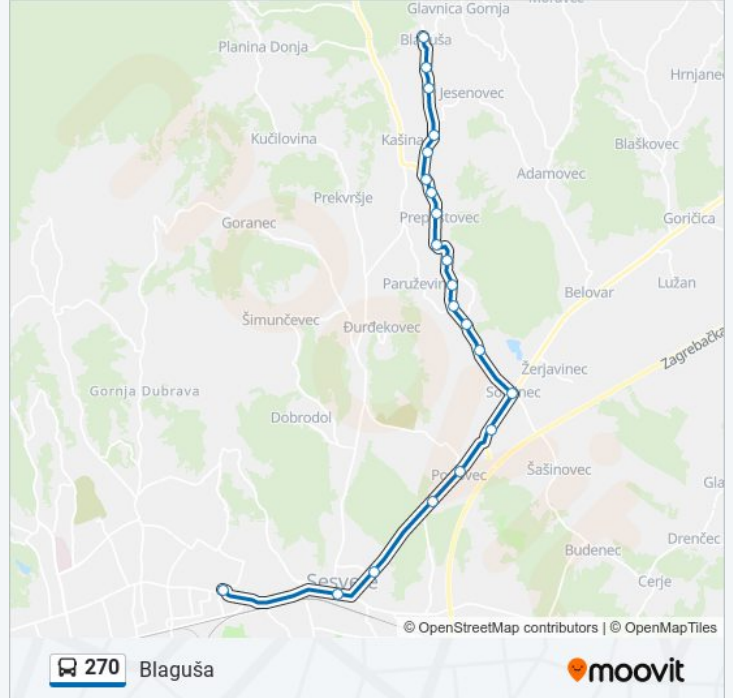

Smjer: Dubec

22 stanica(e)

[POGLEDAJTE RASPORED LINIJA](#)

Blaguša - Centar

Blaguša-Kapela

Blaguša 12

Pustički

Frljur-Blaguška

Put Za Kašinu

Prepuštovec-Izletiš

Škanići

Prepuštovec-Vurnovec

Vurnovec - Banov Brijeg - Kusova

Gajci-Lovre Sedinića

Paruževinska Cesta

Vojnovićeva

Obrež

Soblinec - Raskrižje - Škola

Soblinec

Vugrovečka

Popovec-Gostiona

270 autobus vremenski raspored

Dubec raspored rute:

ponedjeljak	04:30 - 23:35
utorak	04:30 - 23:35
srijeda	04:30 - 23:35
četvrtak	04:30 - 23:35
petak	04:30 - 23:35
subota	04:30 - 23:50
nedjelja	05:30 - 23:35

270 autobus informacije

Smjer: Dubec

Stanice: 22

Trajanje putovanja: 35 min

Sažetak linije: