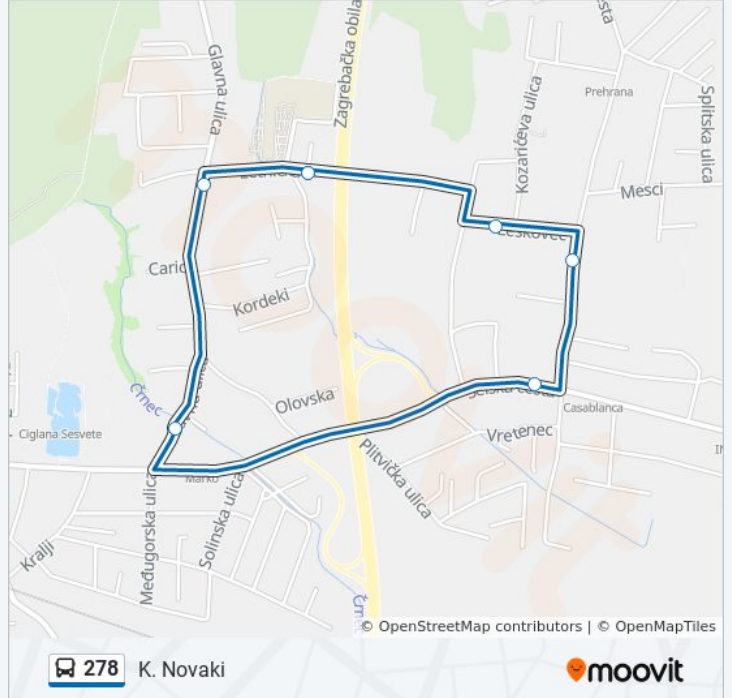

### 278 autobus vremenski raspored

K. Novaki raspored rute:

ponedjeljak	7:40 - 13:40
utorak	7:40 - 13:40
srijeda	7:40 - 13:40
četvrtak	Nije Operativna
petak	7:40 - 13:40
subota	Nije Operativna
nedjelja	Nije Operativna

### 278 autobus informacije

**Smjer:** K. Novaki

**Stanice:** 7

**Trajanje putovanja:** 6 min

**Sažetak linije:**

### Smjer: Sesvete

9 stanica(e)

[POGLEDAJTE RASPORED LINIJA](#)

Letnička - Škola

Leskovec - Primorska

Popovečka -Leskovec

Kraljevečki Novaki

Sesvetska Sela