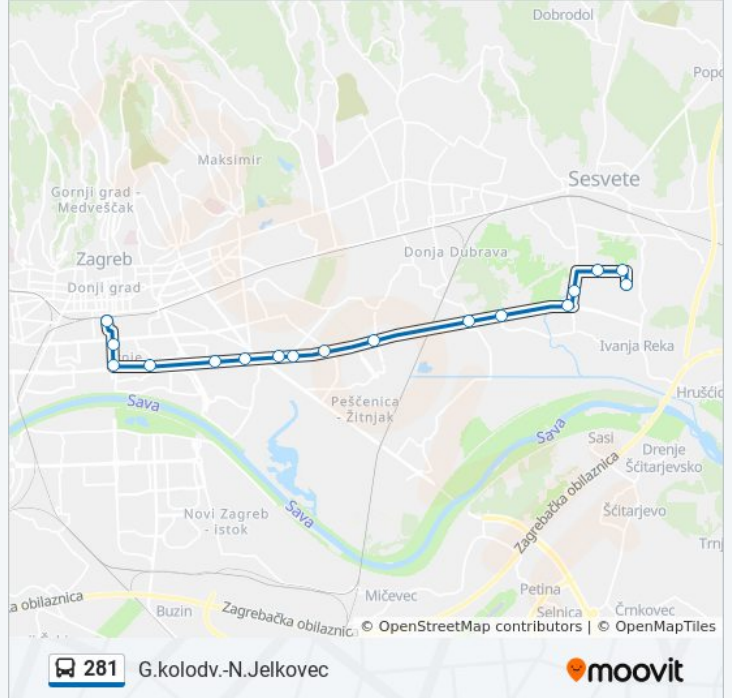

Koristite Moovit aplikaciju kako biste pronašli najbližu stanicu 281 autobus blizu Vas i saznajte kada stiže sljedeći 281 autobus.

**Smjer: Gl.Kolodvor**

17 stanica(e)

[POGLEDAJTE RASPORED LINIJA](#)

Rim.Put-Dj.Igralište

Jelkovec-Tržnica

Jelkovec-Vrtić

Ljudevit Posavski - Rimski put

Slavonska Ljudevitaposavskog

Resnik III

Slavonska-Čulinečka

Zelena Tržnica

Žitnjak

Čavićeva

Končar

Radnička

Rakušina

Kruge

N.S.Knjižnica

Lisinski

Glavni Kolodvor

## Smjer: Novi Jelkovec

16 stanica(e)

[POGLEDAJTE RASPORED LINIJA](#)

Glavni Kolodvor

Lisinski

Nacionalna Sveučilična Knjižnica

Kruga

Rakušina