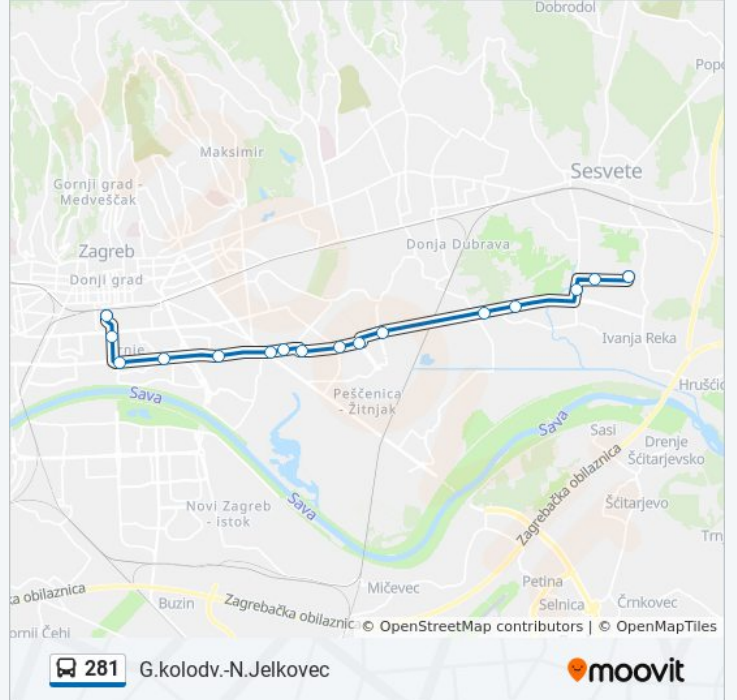

## 281 autobus vremenski raspored

Novi Jelkovec raspored rute:

ponedjeljak	04:50 - 23:45
utorak	04:50 - 23:45
srijeda	04:50 - 23:45
četvrtak	04:50 - 23:45
petak	04:50 - 23:45
subota	04:50 - 23:45
nedjelja	06:00 - 23:45

## 281 autobus informacije

**Smjer:** Novi Jelkovec

**Stanice:** 16

**Trajanje putovanja:** 27 min

**Sažetak linije:**

281 autobus vremenski rasporedi i vremenski rasporedi su dostupni u offline PDF-u na [moovitapp.com](https://moovitapp.com). Koristite [Moovit aplikacija](#) kako biste vidjeli vremena autobusa uživo, raspored vlakova ili podzemne željeznice, te upute korak-po-korak za sav javni prijevoz u Zagreb.