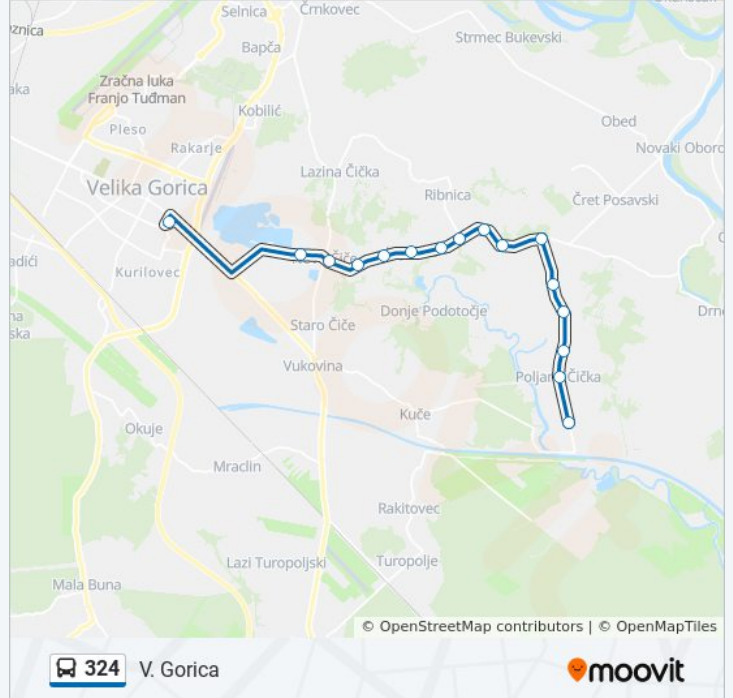

324

V. Gorica

Pregled U Modu Web Stranice

Linija 324 autobus (V. Gorica) ima 2 ruta. Regularnim danima u tjednu, njihovo radno vrijeme je:

(1) V. Gorica: 4:30 - 23:30(2) Čička Poljana: 4:10 - 23:00

Koristite Moovit aplikaciju kako biste pronašli najbližu stanicu 324 autobus blizu Vas i saznajte kada stiže sljedeći 324 autobus.

Poljana Donja, Za Čičku Poljanu

Poljana Želin

Ribinica Bb

Ribnica 82

Jagodno put Za Čelake

Jagodno, Kapelica

Jagodno, Oaza

Novo Čiče, Croatia

Novo Čiče 69

Novo Čiče Jezero

Velika Gorica

324 autobus vremenski raspored

V. Gorica raspored rute:

ponedjeljak	4:30 - 23:30
utorak	4:30 - 23:30
srijeda	4:30 - 23:30
četvrtak	7:00 - 22:20
petak	4:30 - 23:30
subota	4:40 - 23:40
nedjelja	Nije Operativna

324 autobus informacije

Smjer: V. Gorica

Stanice: 16

Trajanje putovanja: 20 min

Sažetak linije:

Smjer: Čička Poljana

16 stanica(e)

[POGLEDAJTE RASPORED LINIJA](#)