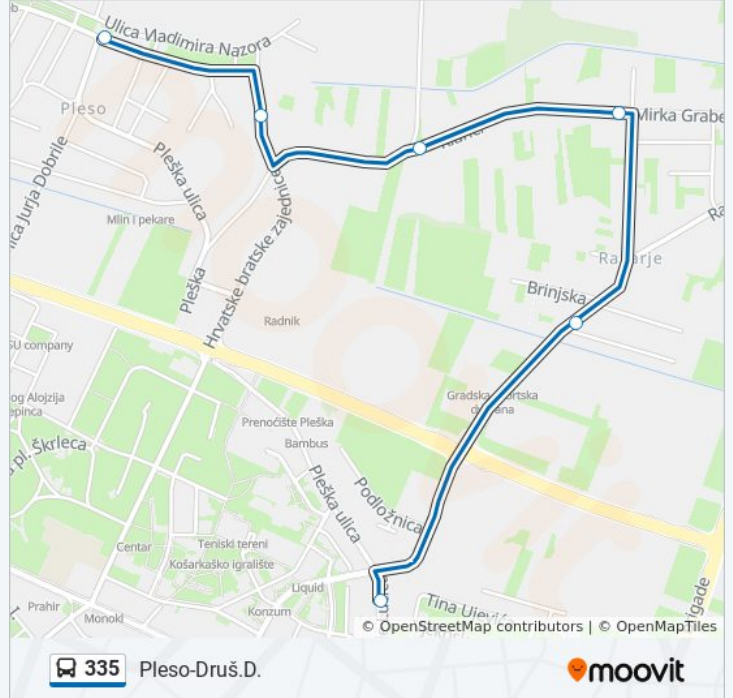

335

Pleso-Druš.D.

Nabavite Aplikaciju

Linija 335 autobus (Pleso-Druš.D.) ima 3 ruta. Regularnim danima u tjednu, njihovo radno vrijeme je:

(1) Pleso-Druš.D.: 04:40 - 20:40(2) V. Gorica: 04:50 - 20:50

Koristite Moovit aplikaciju kako biste pronašli najbližu stanicu 335 autobus blizu Vas i saznajte kada stiže sljedeći 335 autobus.

Smjer: Pleso-Druš.D.

7 stanica(e)

[POGLEDAJTE RASPORED LINIJA](#)

Velika Gorica

Šetalište Franje Lučića 16

Rakarska 40

Klarići 4

Klarići 48

Ulica Šandora Breščenskog 43

Pleso-Društveni Dom

335 autobus vremenski raspored

Pleso-Druš.D. raspored rute:

ponedjeljak	04:40 - 20:40
utorak	04:40 - 20:40
srijeda	04:40 - 20:40
četvrtak	04:40 - 20:40
petak	04:40 - 20:40
subota	04:43 - 19:15
nedjelja	Nije Operativna

335 autobus informacije

Smjer: Pleso-Druš.D.

Stanice: 7

Trajanje putovanja: 9 min

Sažetak linije:

Smjer: V. Gorica

14 stanica(e)

[POGLEDAJTE RASPORED LINIJA](#)