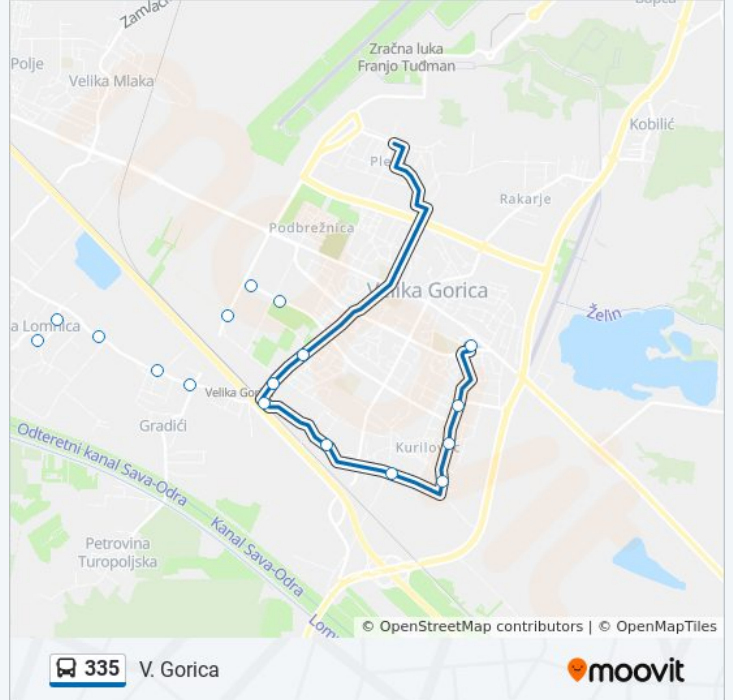

335 autobus vremenski rasporedi i vremenski rasporedi su dostupni u offline PDF-u na moovitapp.com. Koristite [Moovit aplikacija](#) kako biste vidjeli vremena autobusa uživo, raspored vlakova ili podzemne željeznice, te upute korak-po-korak za sav javni prijevoz u Zagreb.

[O Moovit-u](#) • [MaaS rješenja](#) • [Podržane zemlje](#) • [Mooviter zajednica](#)

© 2024 Moovit - Sva prava pridržana

Provjerite vremena dolazaka uživo