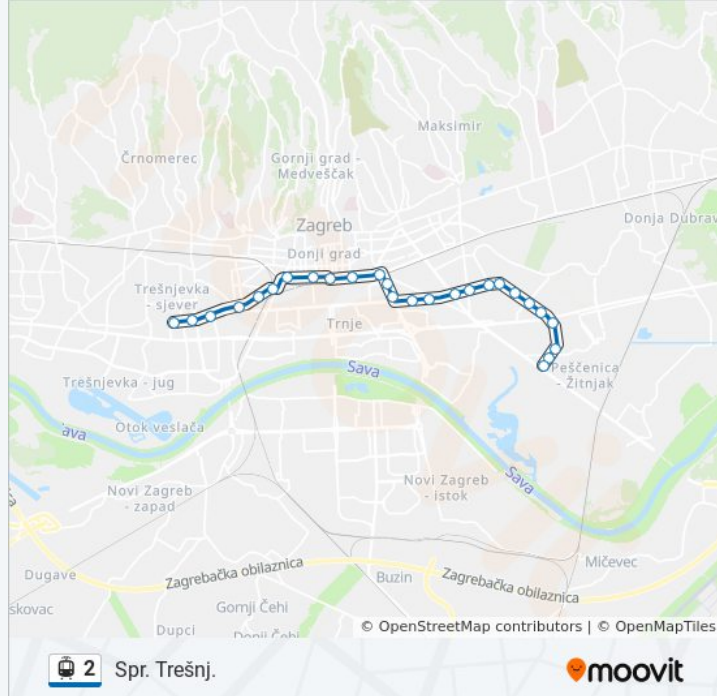

Držićeva

Autobusni Kolodvor

Branimirova Tržnica

Branimirova

Glavni Kolodvor

### 2 laka željeznica informacije

**Smjer:** Spr. Trešnj.

**Stanice:** 26

**Trajanje putovanja:** 48 min

**Sažetak linije:**

Botanički Vrt

Vodnikova

Tehnički Muzej

## Smjer: Spr. Trešnj.

14 stanica(e)

[POGLEDAJTE RASPORED LINIJA](#)

Črnomerec

Sveti Duh

Mandaličina

Slovenska

Trg Dr. Franje Tuđmana