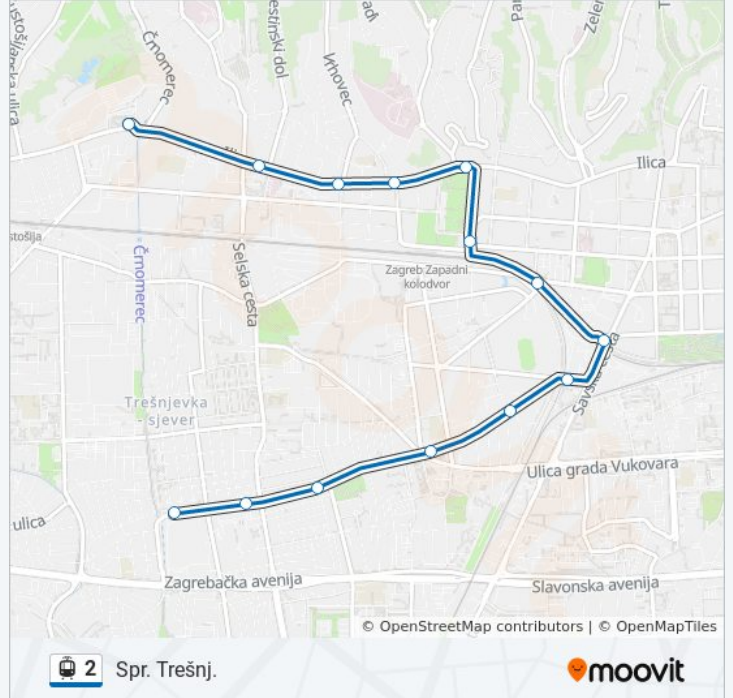

Smjer: Črnomerec

27 stanica(e)

[POGLEDAJTE RASPORED LINIJA](#)

Savišće

Zagrebački Transporti

Munja

Elka

Žitnjak

Čavićeva

Getaldićeva

Ferenščica

Ivanićgradska

Donje Svetice

Heinzelova

Radnička

Olipska

Držićeva

Autobusni Kolodvor

Branimirova Tržnica

Branimirova

Glavni Kolodvor

2 Ika željeznica vremenski raspored

Črnomerec raspored rute:

ponedjeljak	04:18 - 23:26
utorak	04:18 - 23:26
srijeda	04:18 - 23:26
četvrtak	04:18 - 23:26
petak	04:18 - 23:26
subota	04:14 - 23:24
nedjelja	05:06 - 23:28

2 Ika željeznica informacije

Smjer: Črnomerec

Stanice: 27

Trajanje putovanja: 50 min

Sažetak linije: